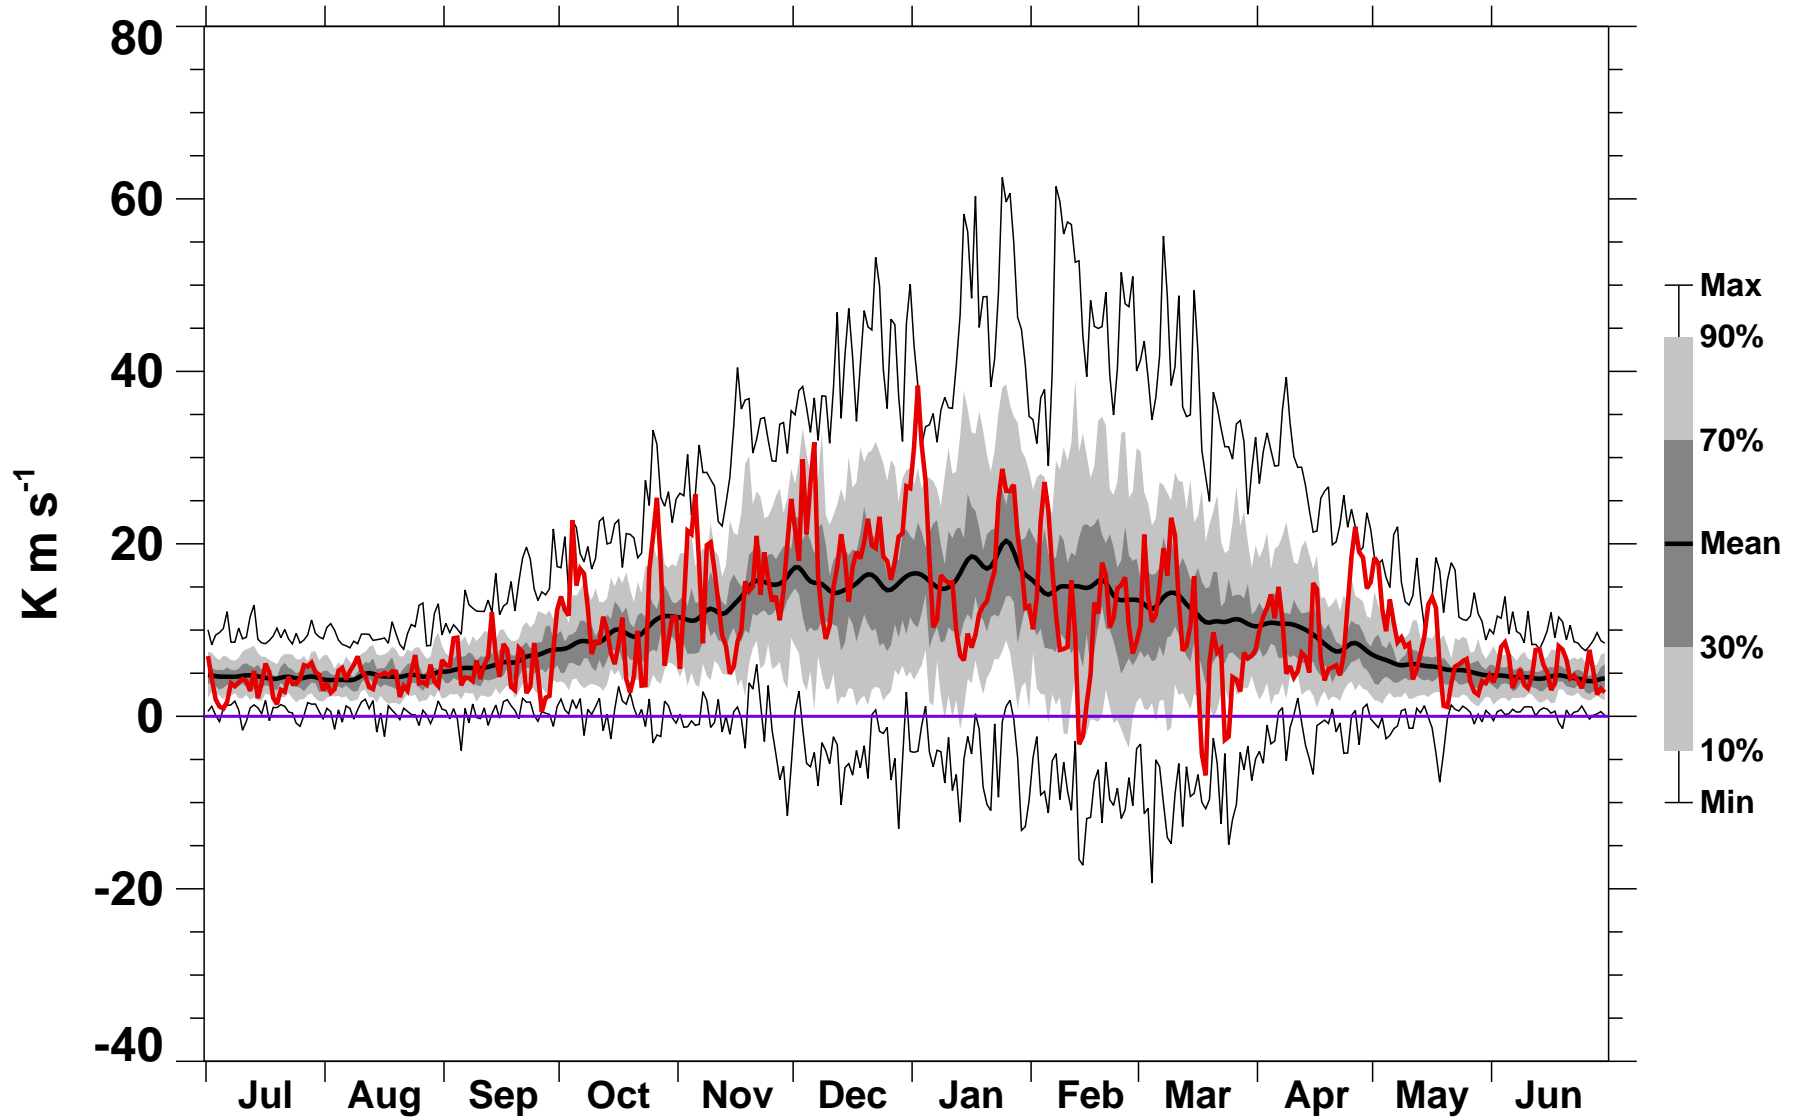

45-75°N Heat Flux 150 hPa MERRA2

1978/1979-2022/2023

2003/2004