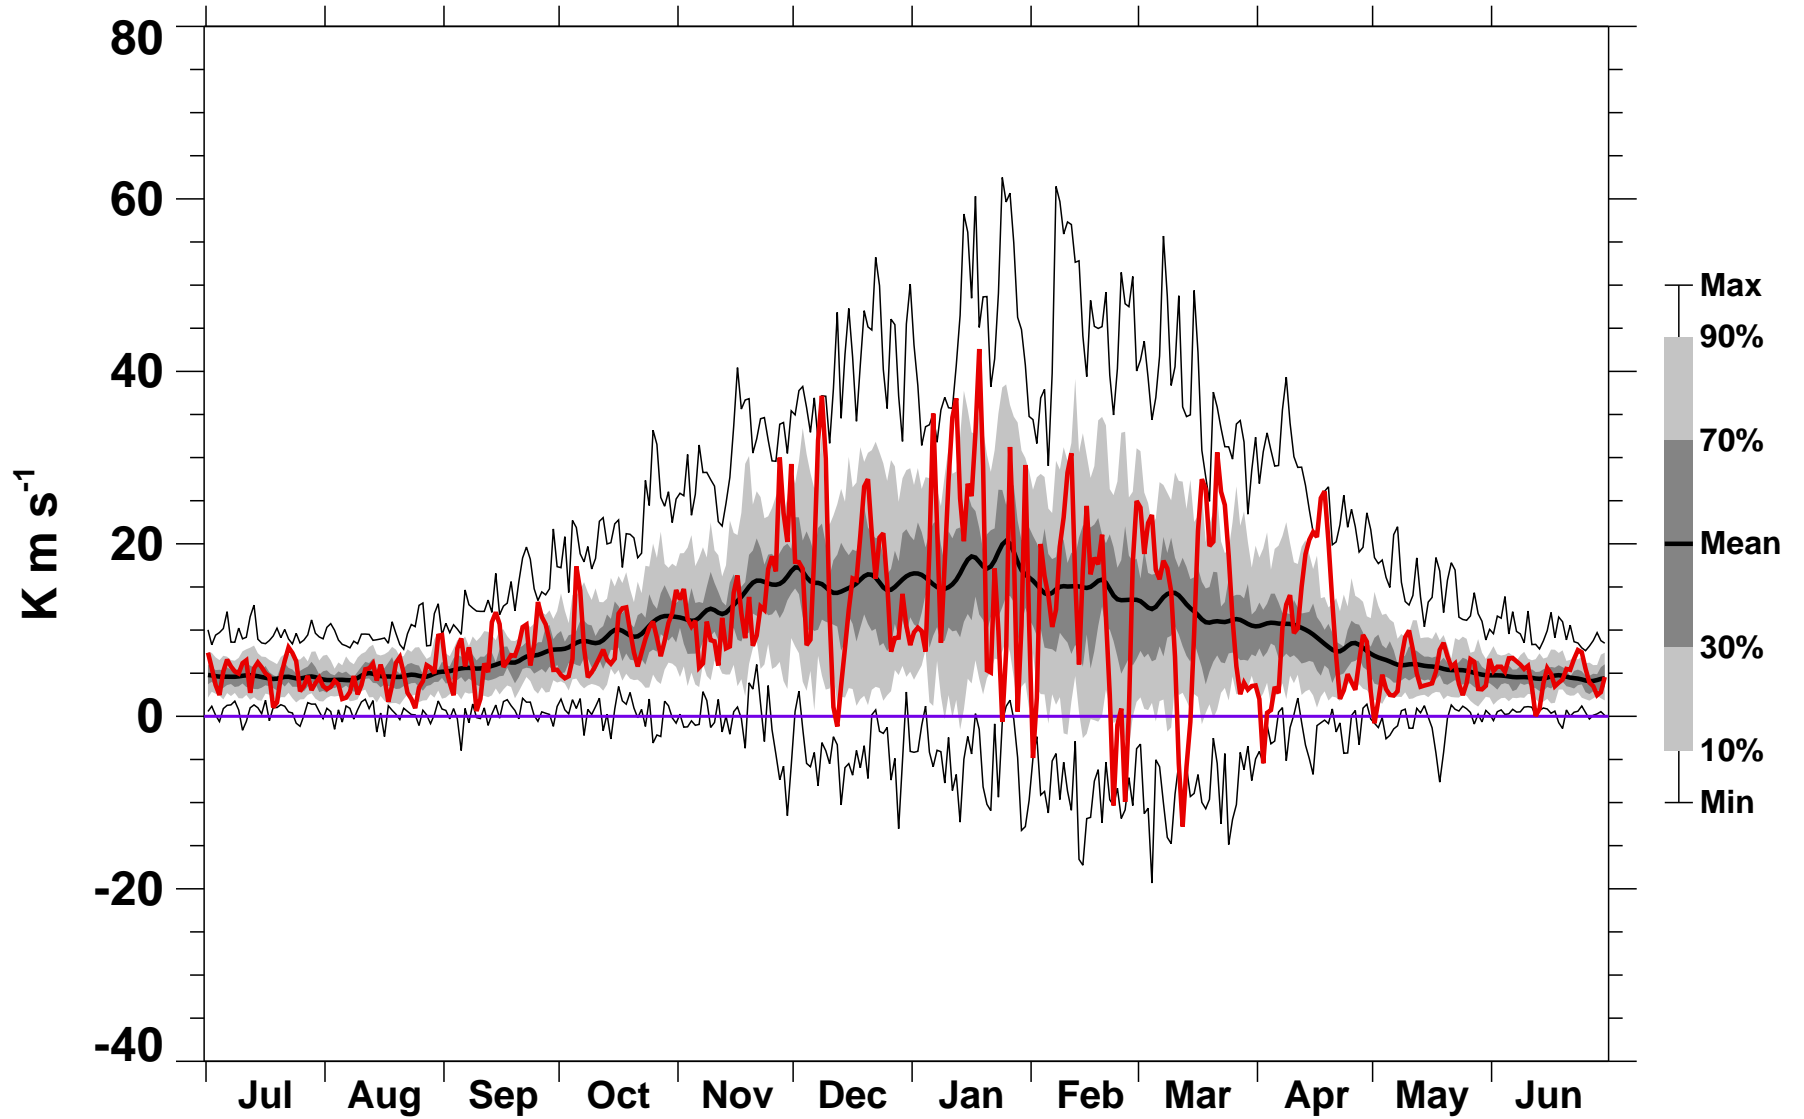

45-75°N Heat Flux 150 hPa MERRA2

1978/1979-2022/2023

2002/2003