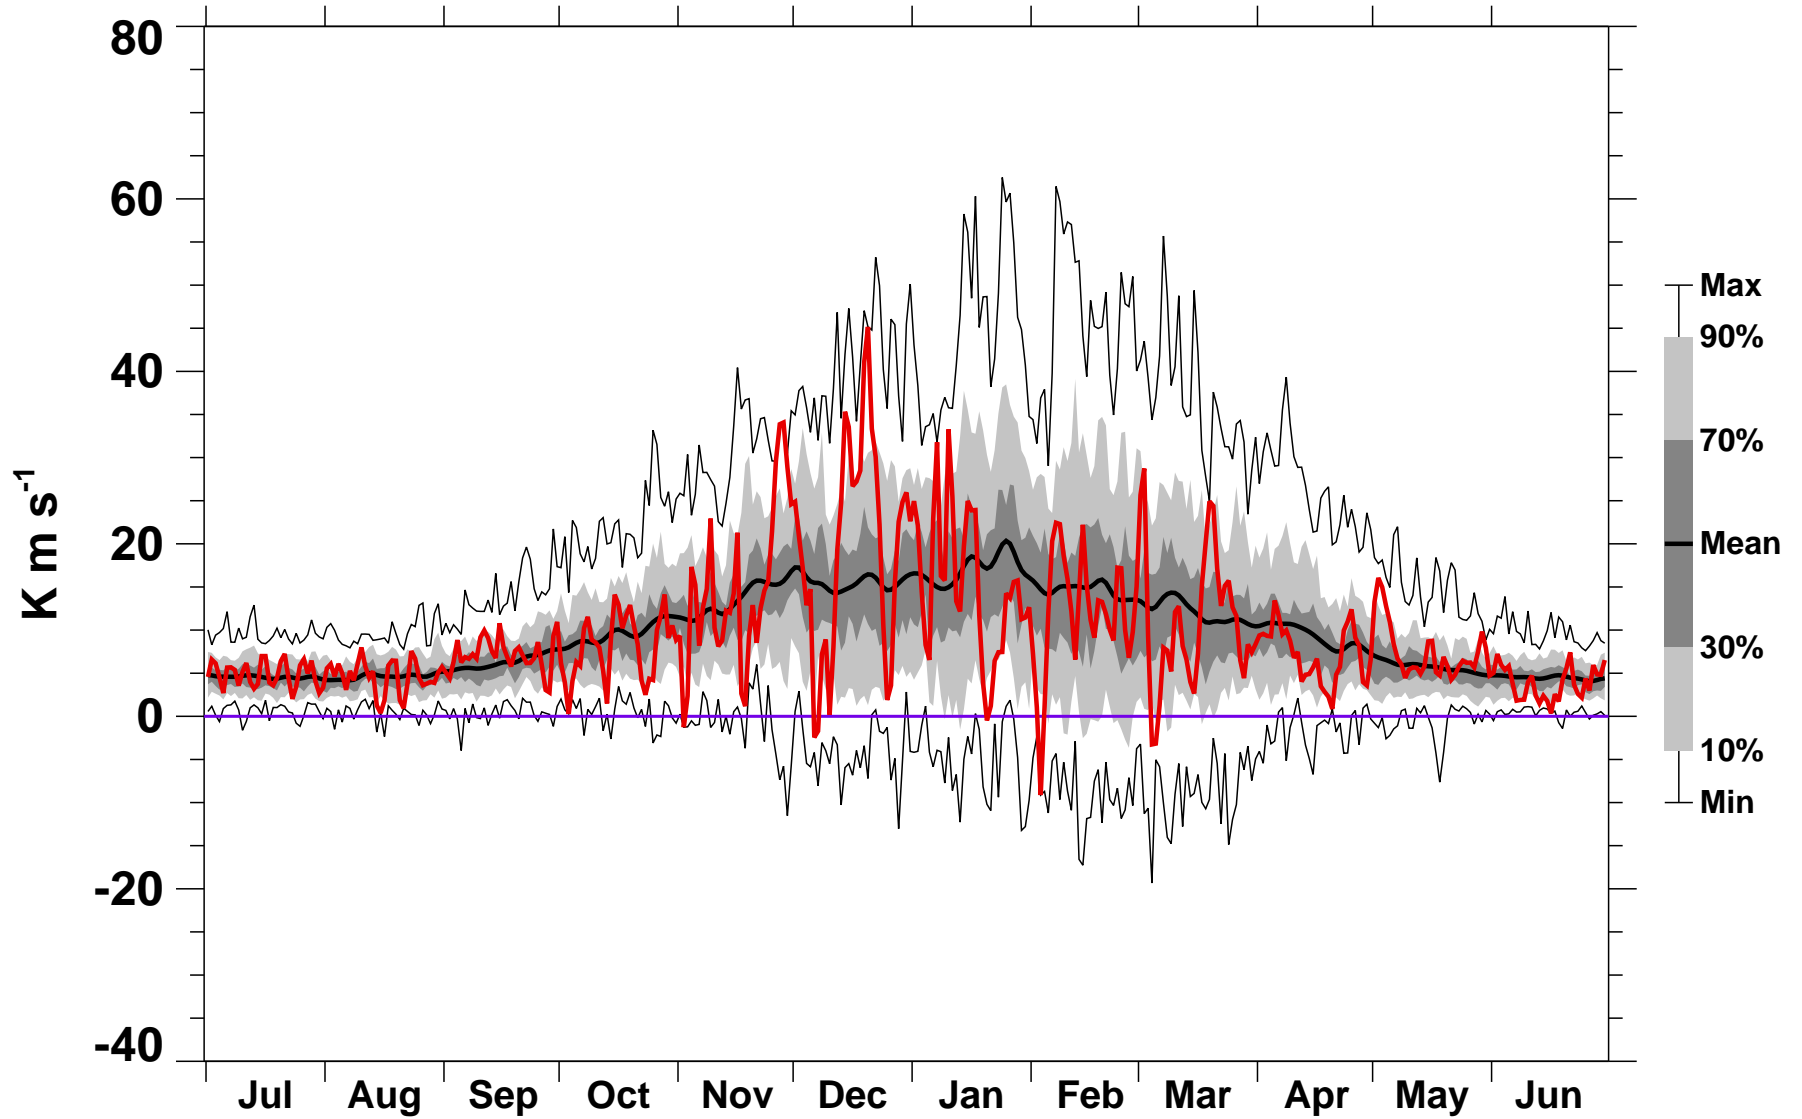

45-75°N Heat Flux 150 hPa MERRA2

1978/1979–2022/2023

2001/2002