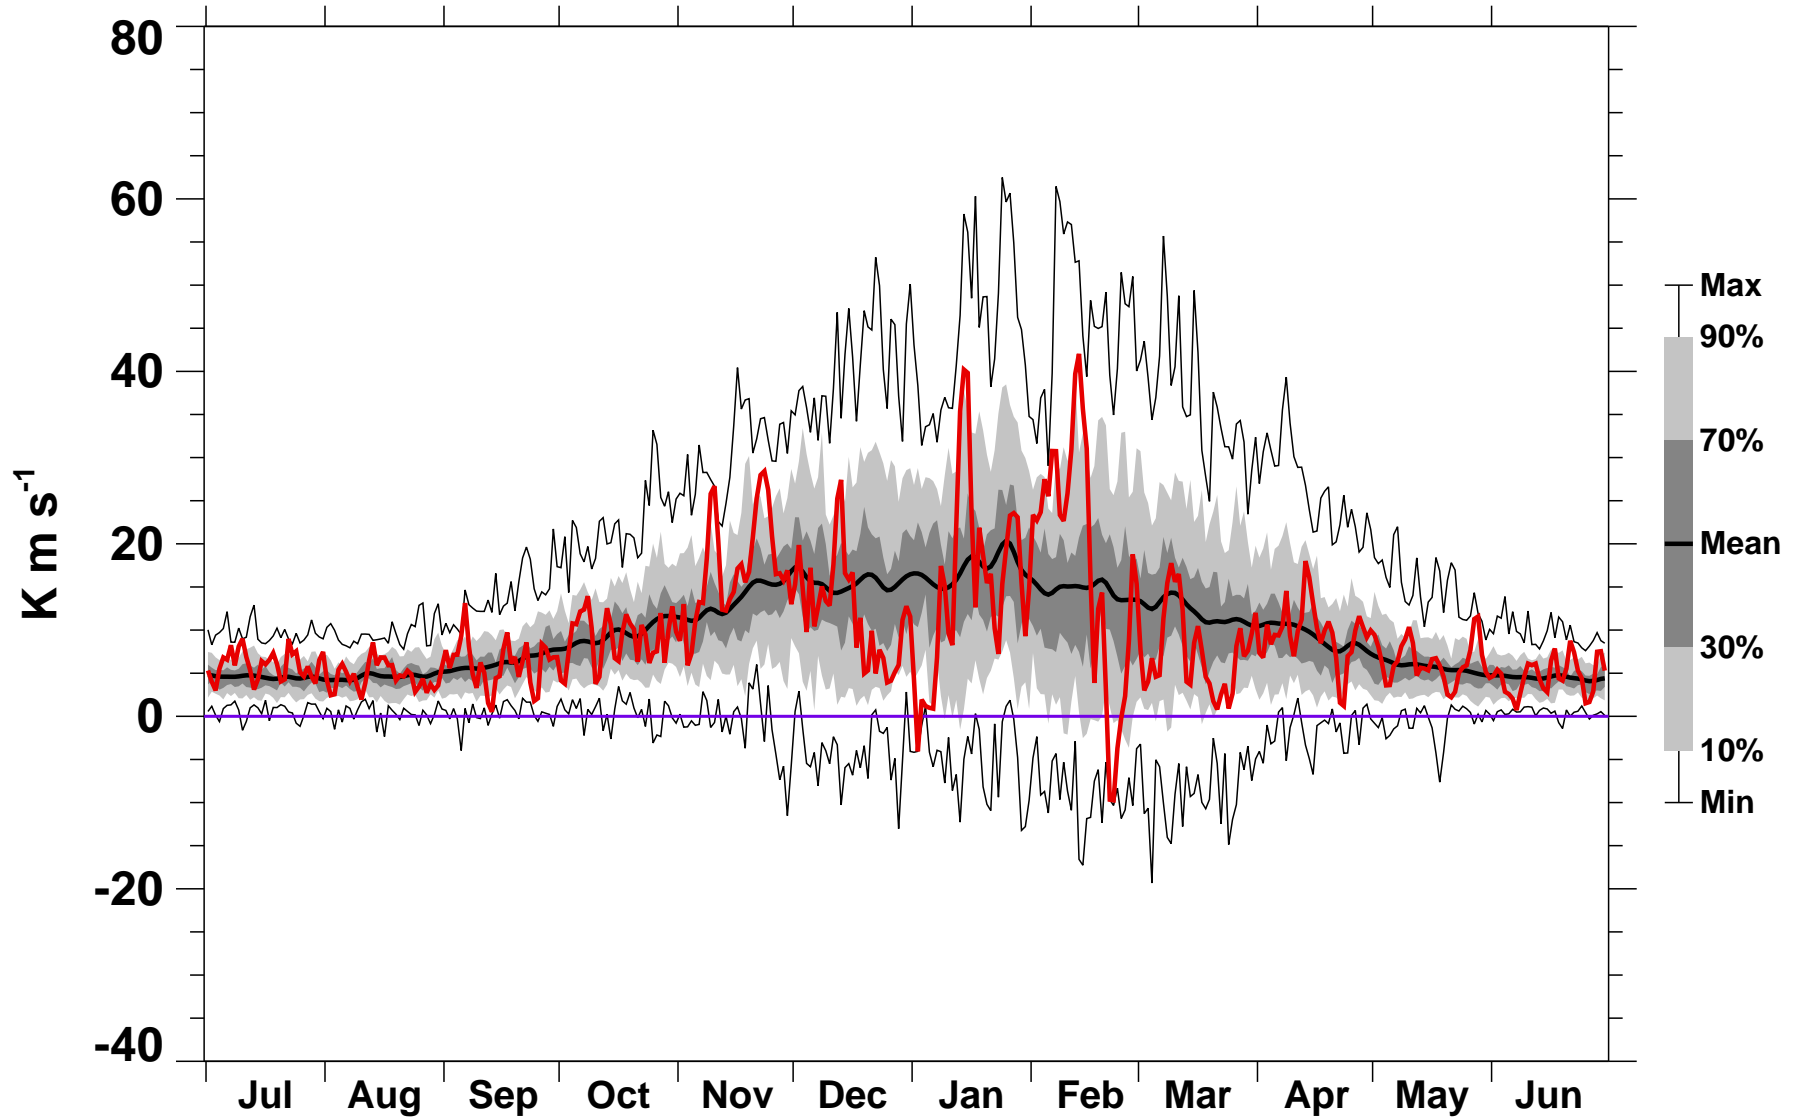

# 45-75°N Heat Flux 150 hPa MERRA2

1978/1979–2022/2023

**2000/2001**

P. Newman (NASA), L. Lait (SSAI), S. Pawson (NASA)

2023-07-05T06:40:06Z