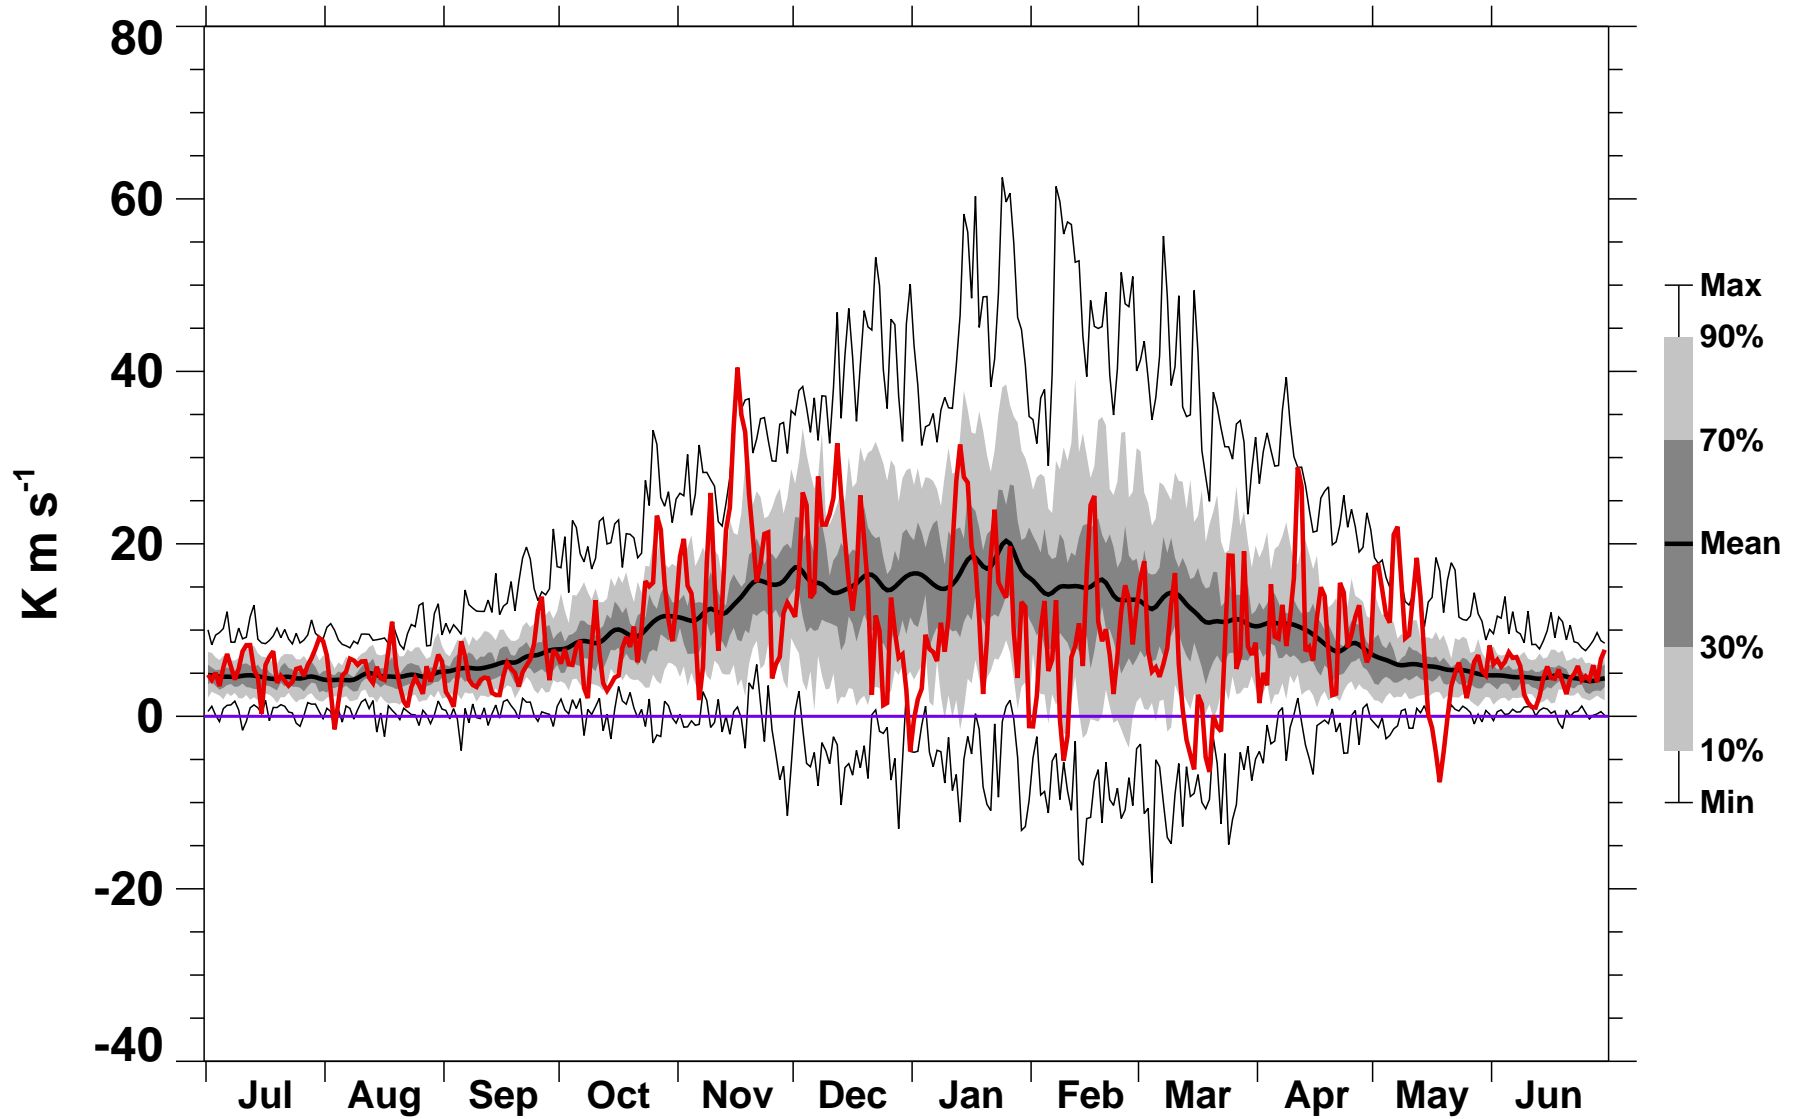

45-75°N Heat Flux 150 hPa MERRA2

1978/1979-2022/2023

1996/1997