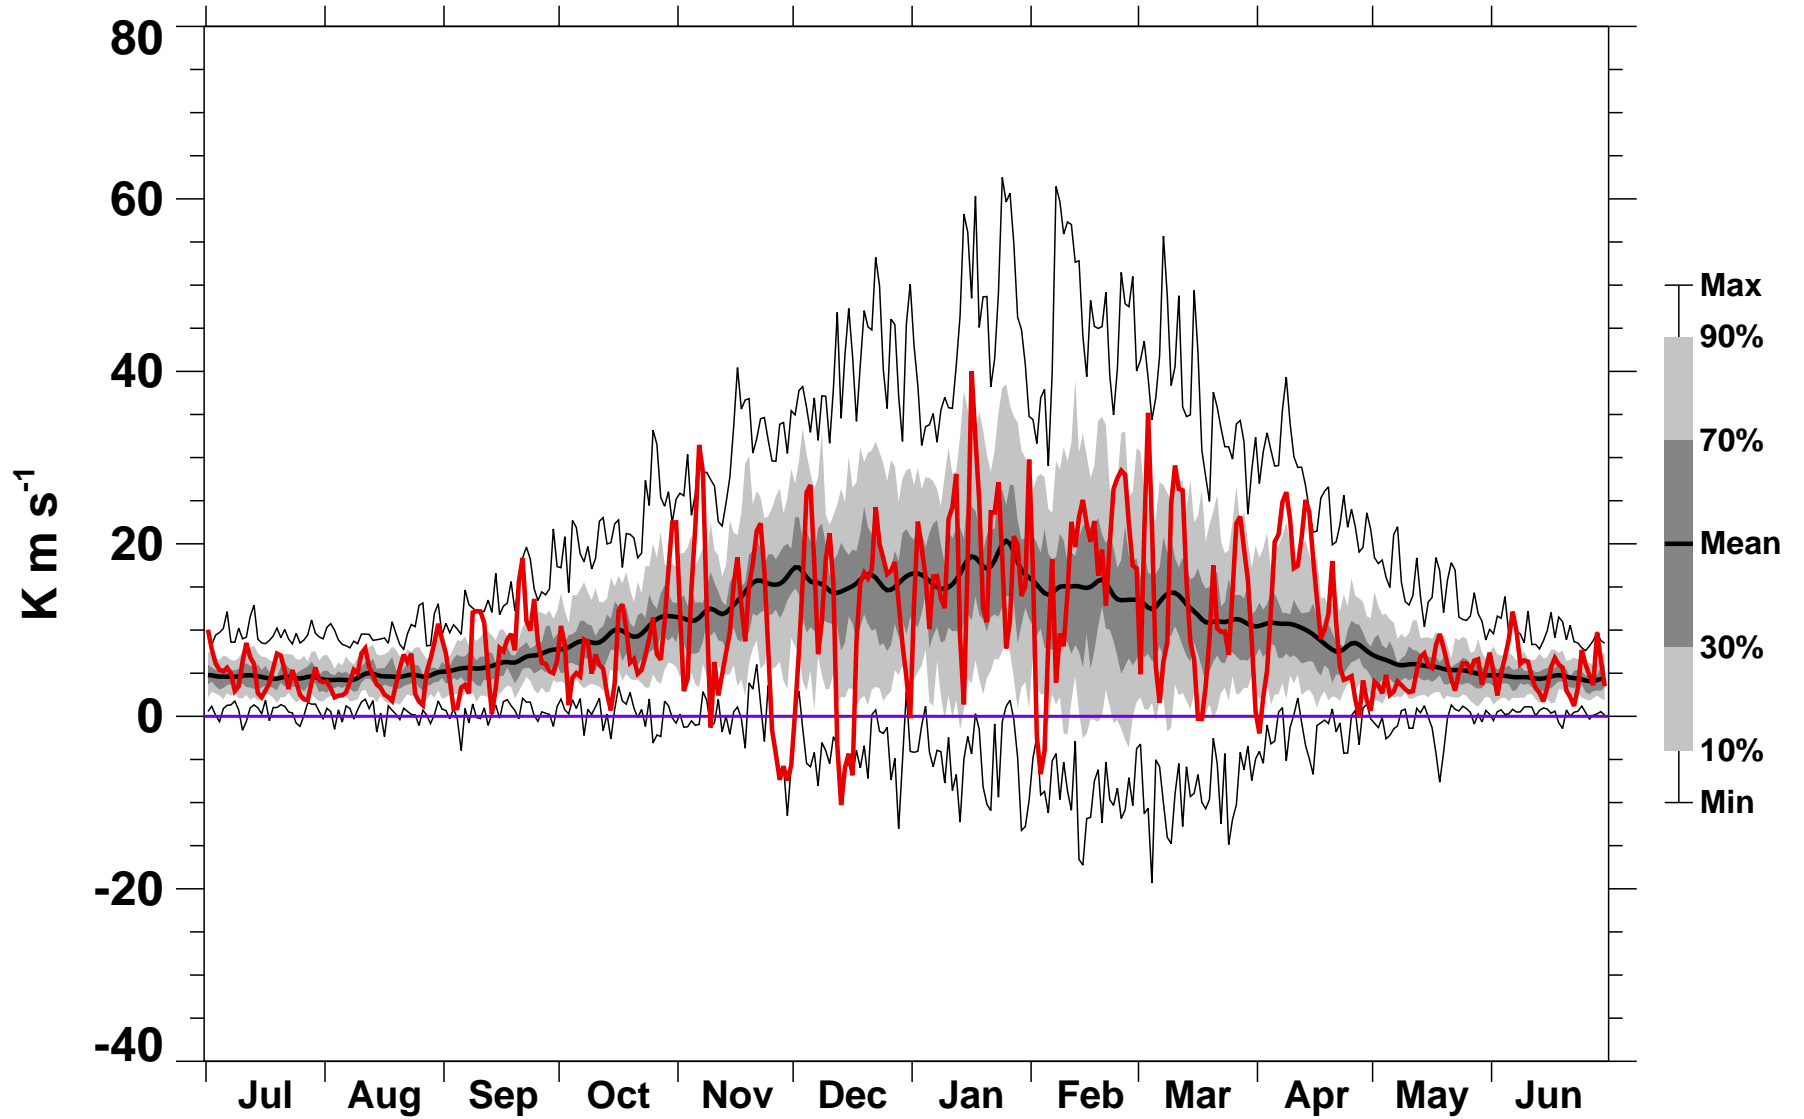

# 45-75°N Heat Flux 150 hPa MERRA2

1978/1979–2022/2023

1995/1996