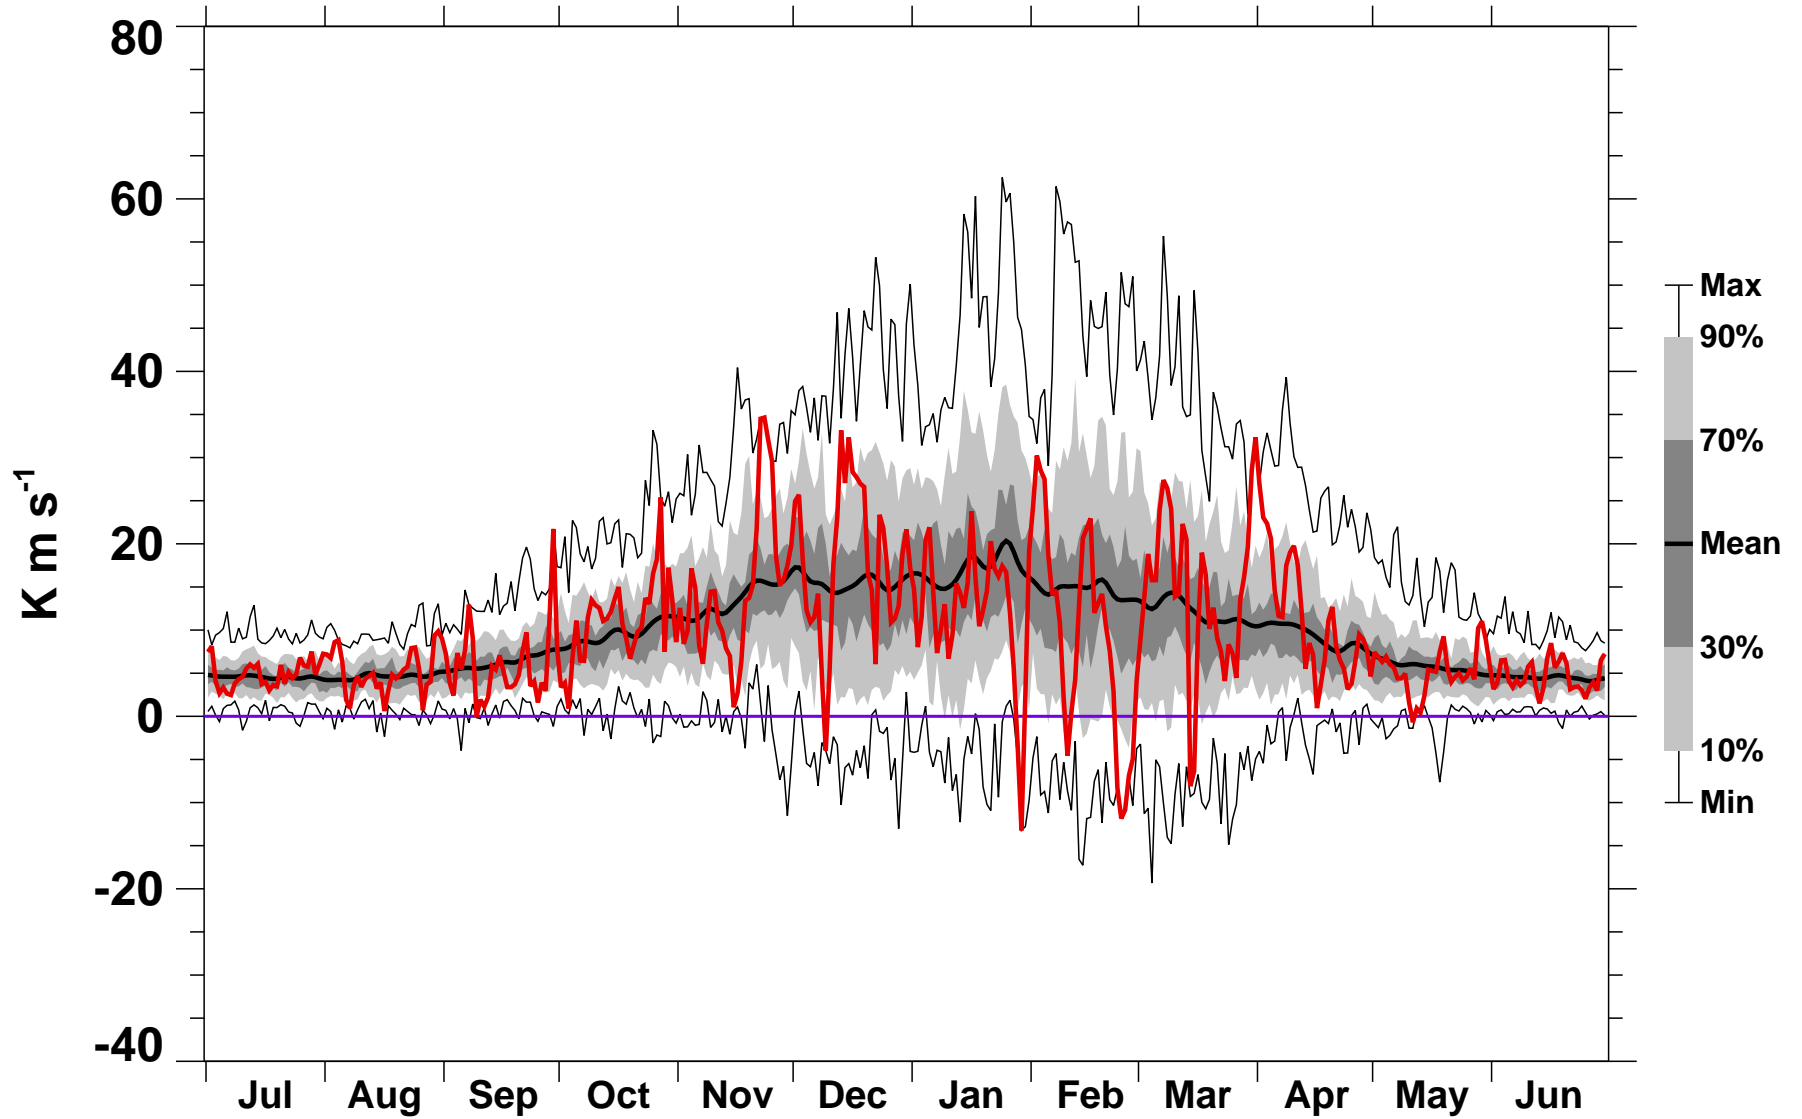

# 45-75°N Heat Flux 150 hPa MERRA2

1978/1979–2022/2023

1993/1994