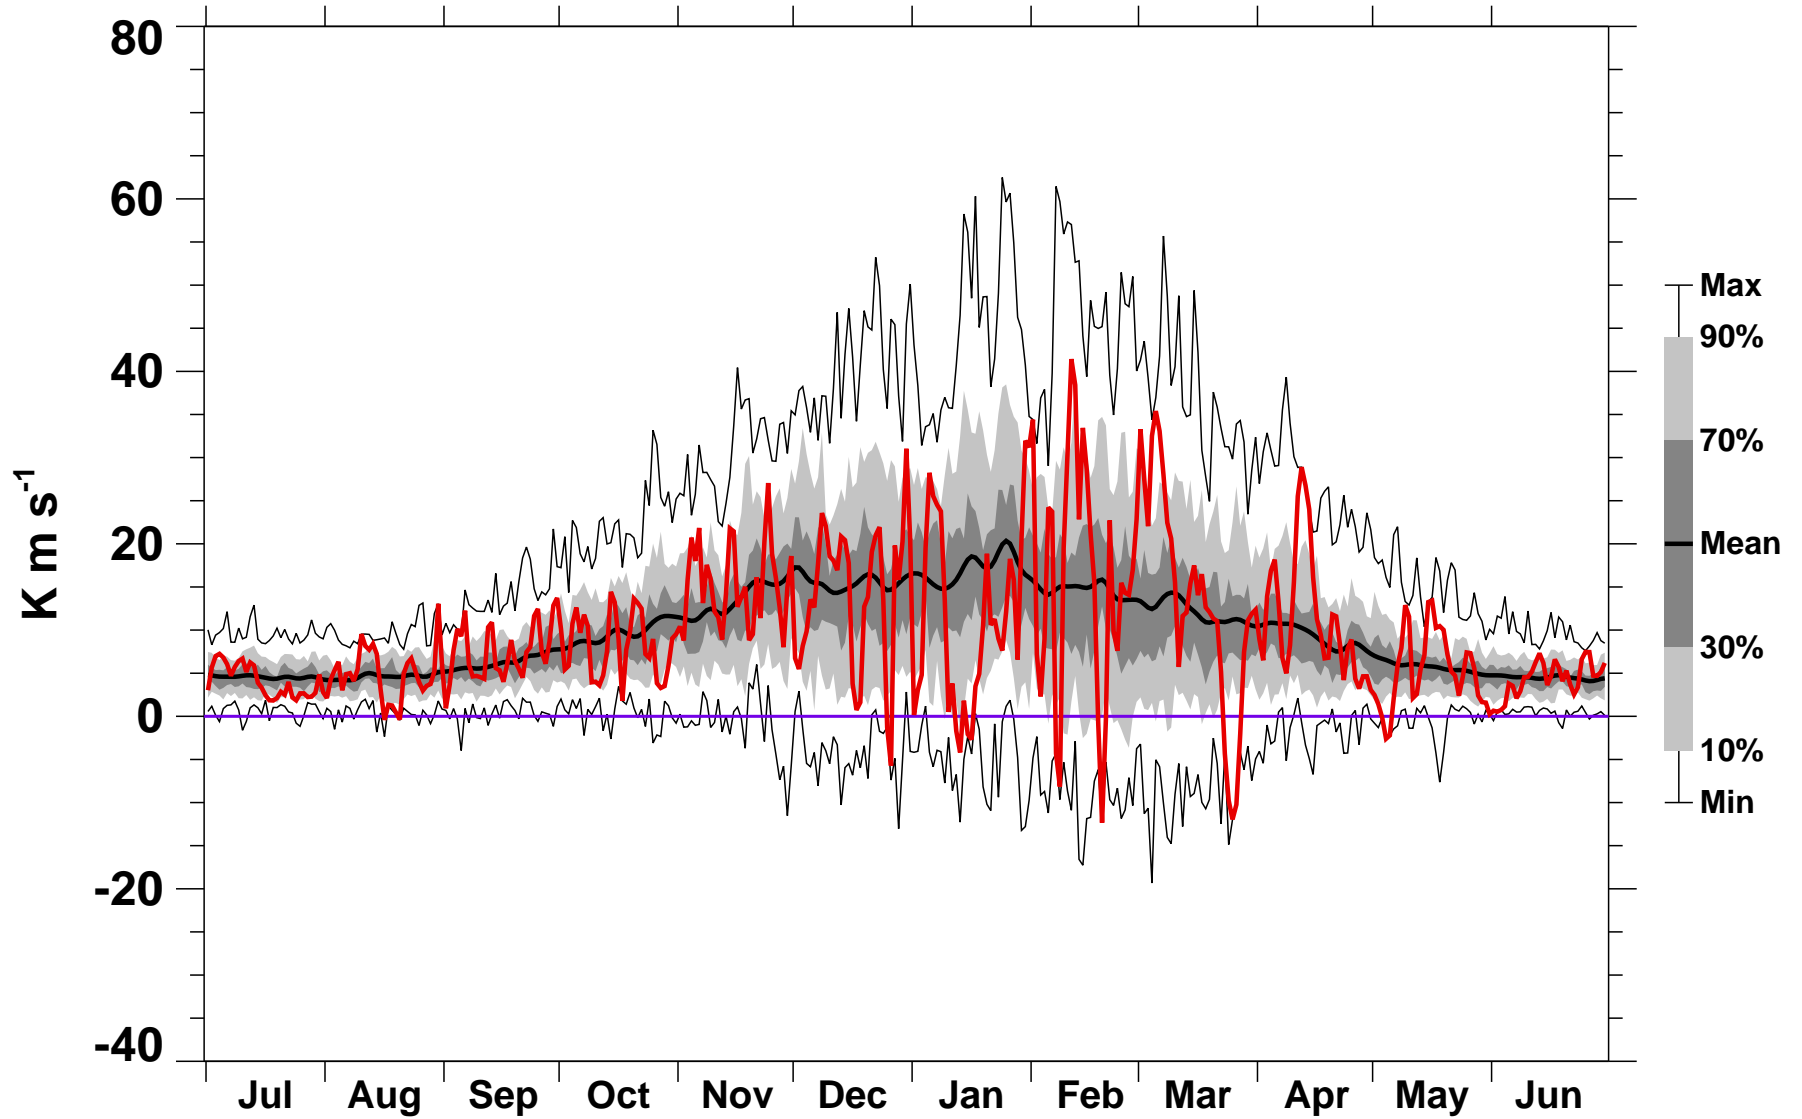

# 45-75°N Heat Flux 150 hPa MERRA2

1978/1979–2022/2023

1992/1993