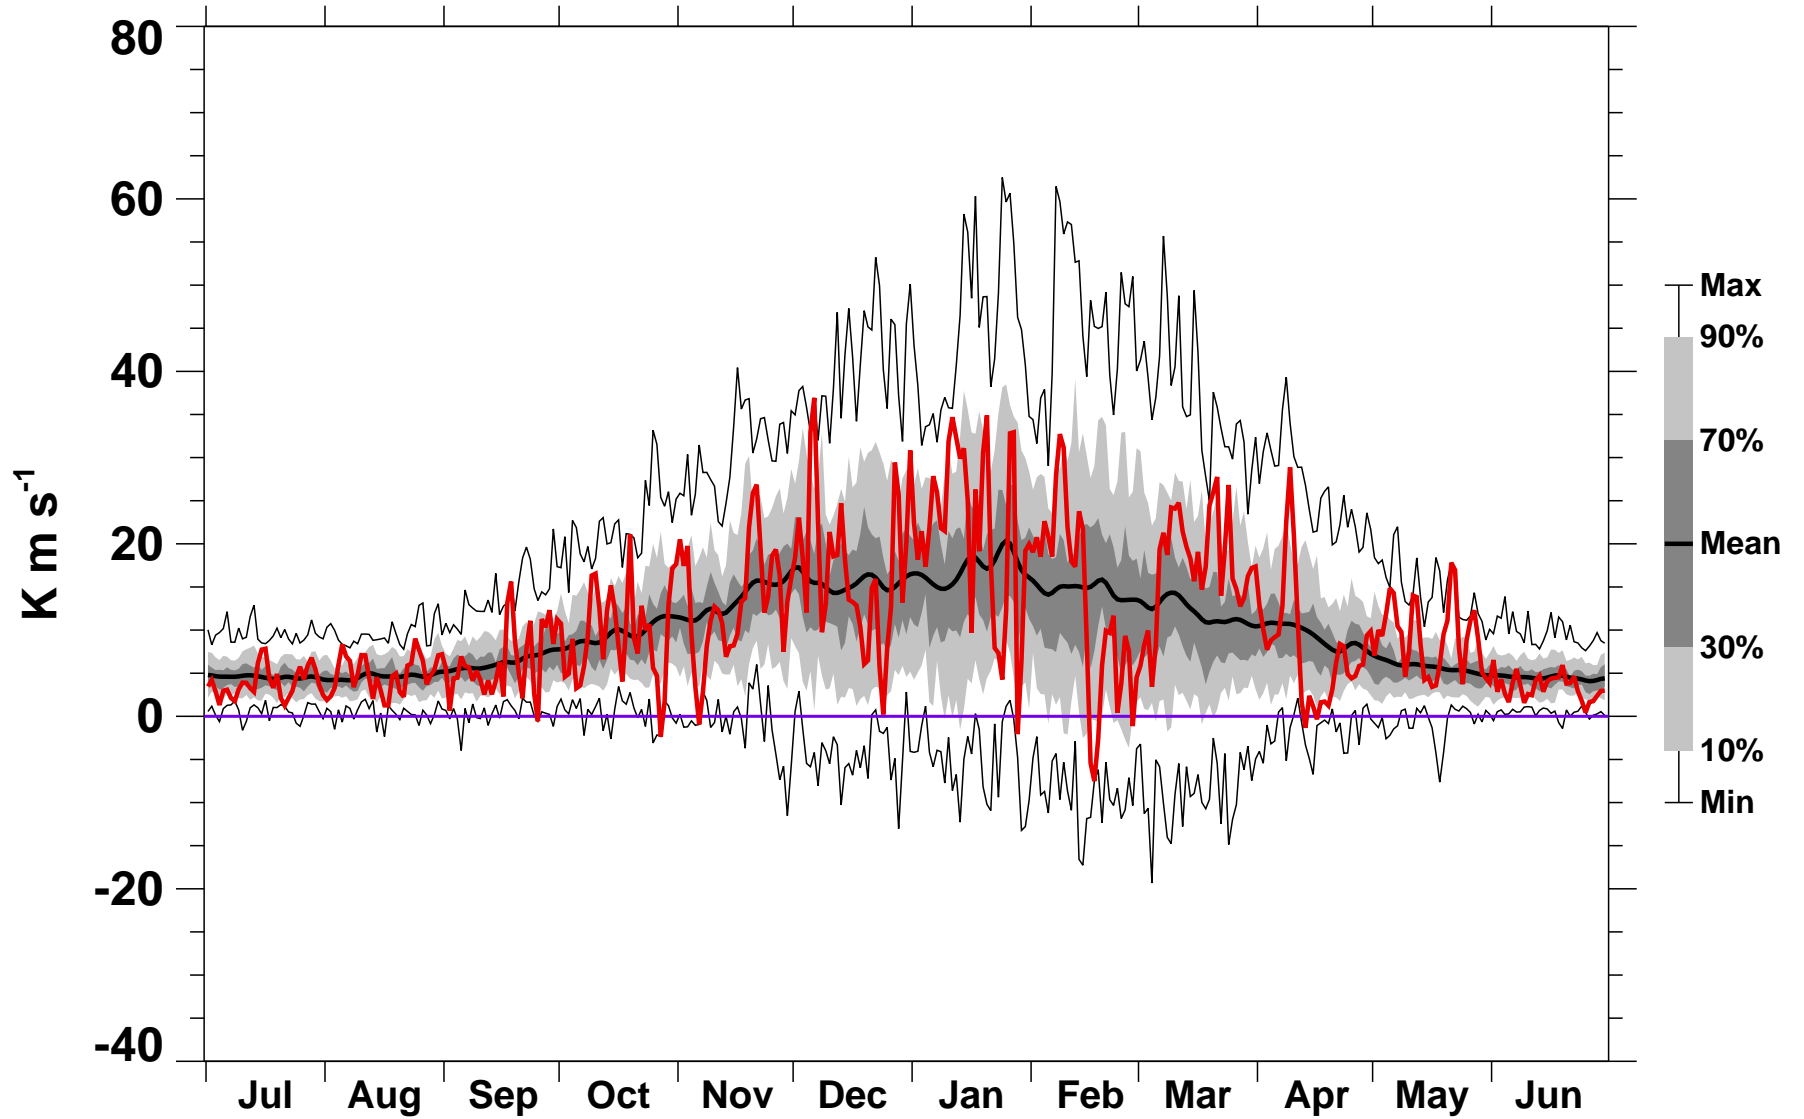

# 45-75°N Heat Flux 150 hPa MERRA2

1978/1979–2022/2023

1991/1992