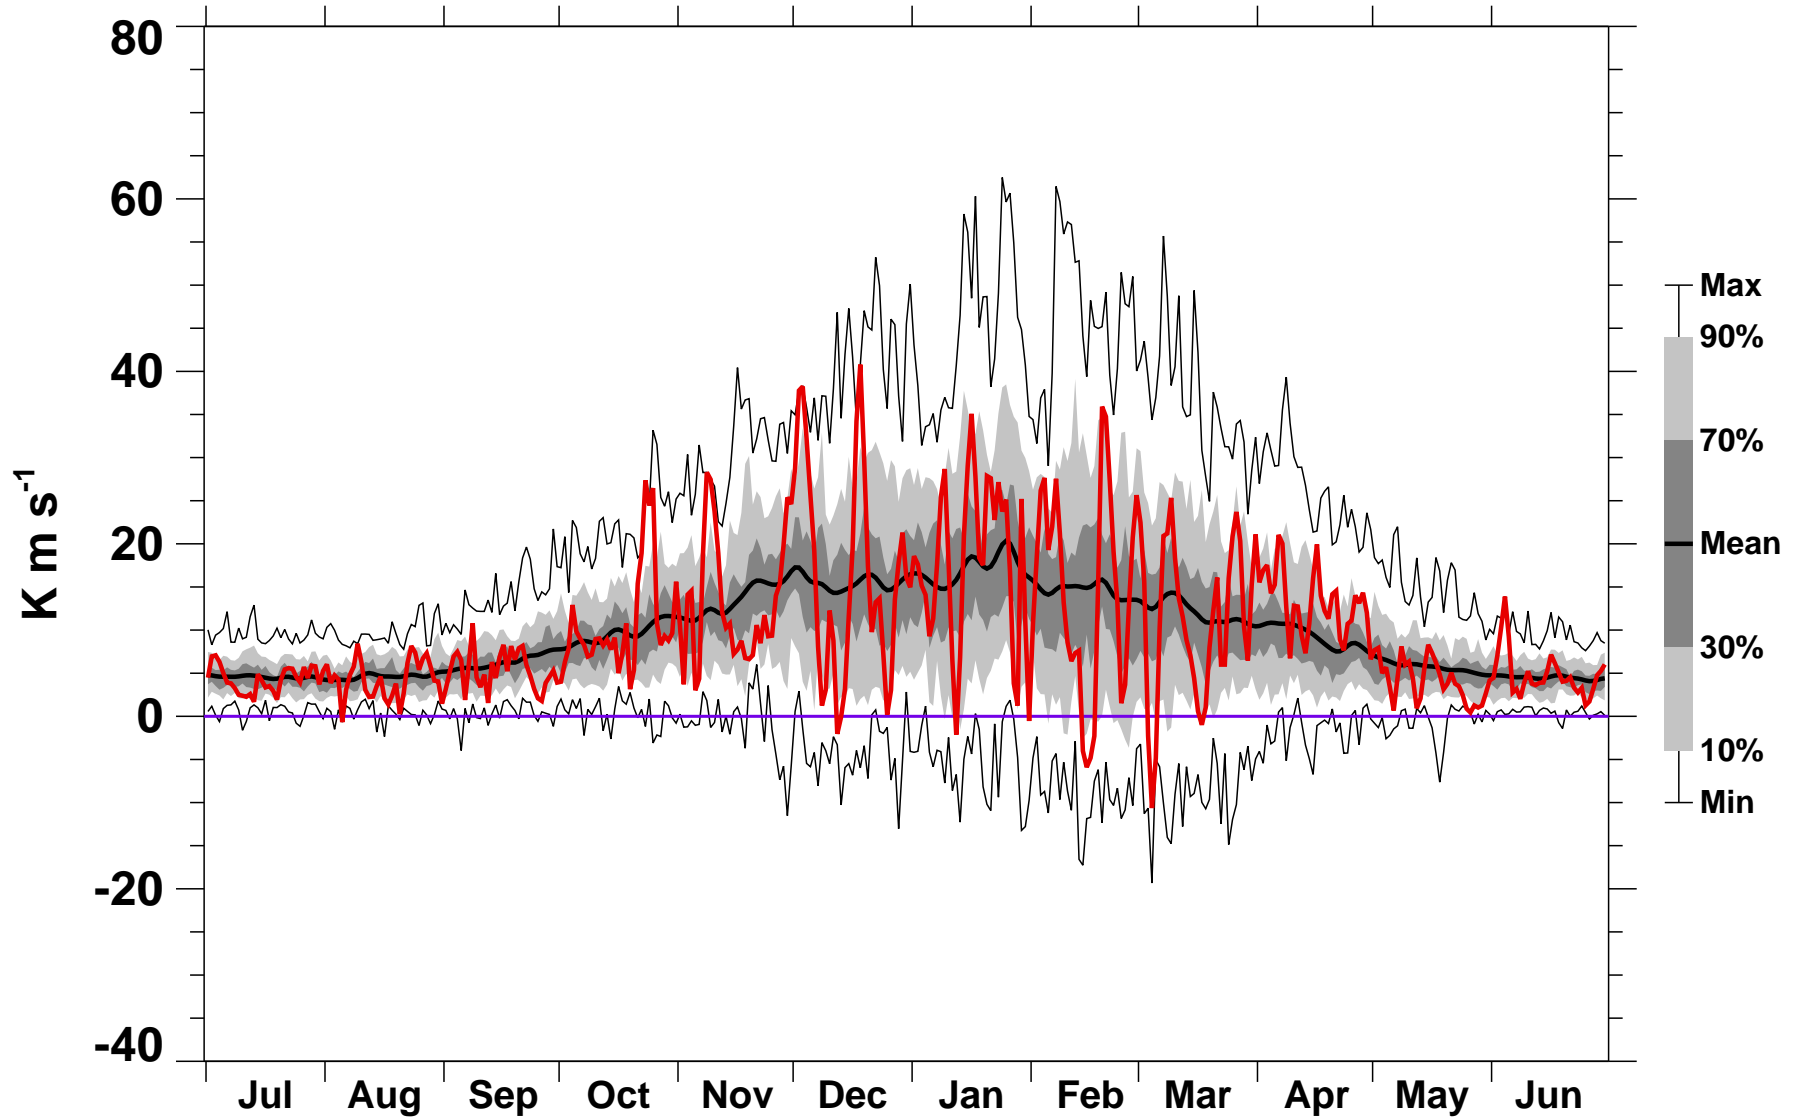

# 45-75°N Heat Flux 150 hPa MERRA2

1978/1979–2022/2023

1981/1982