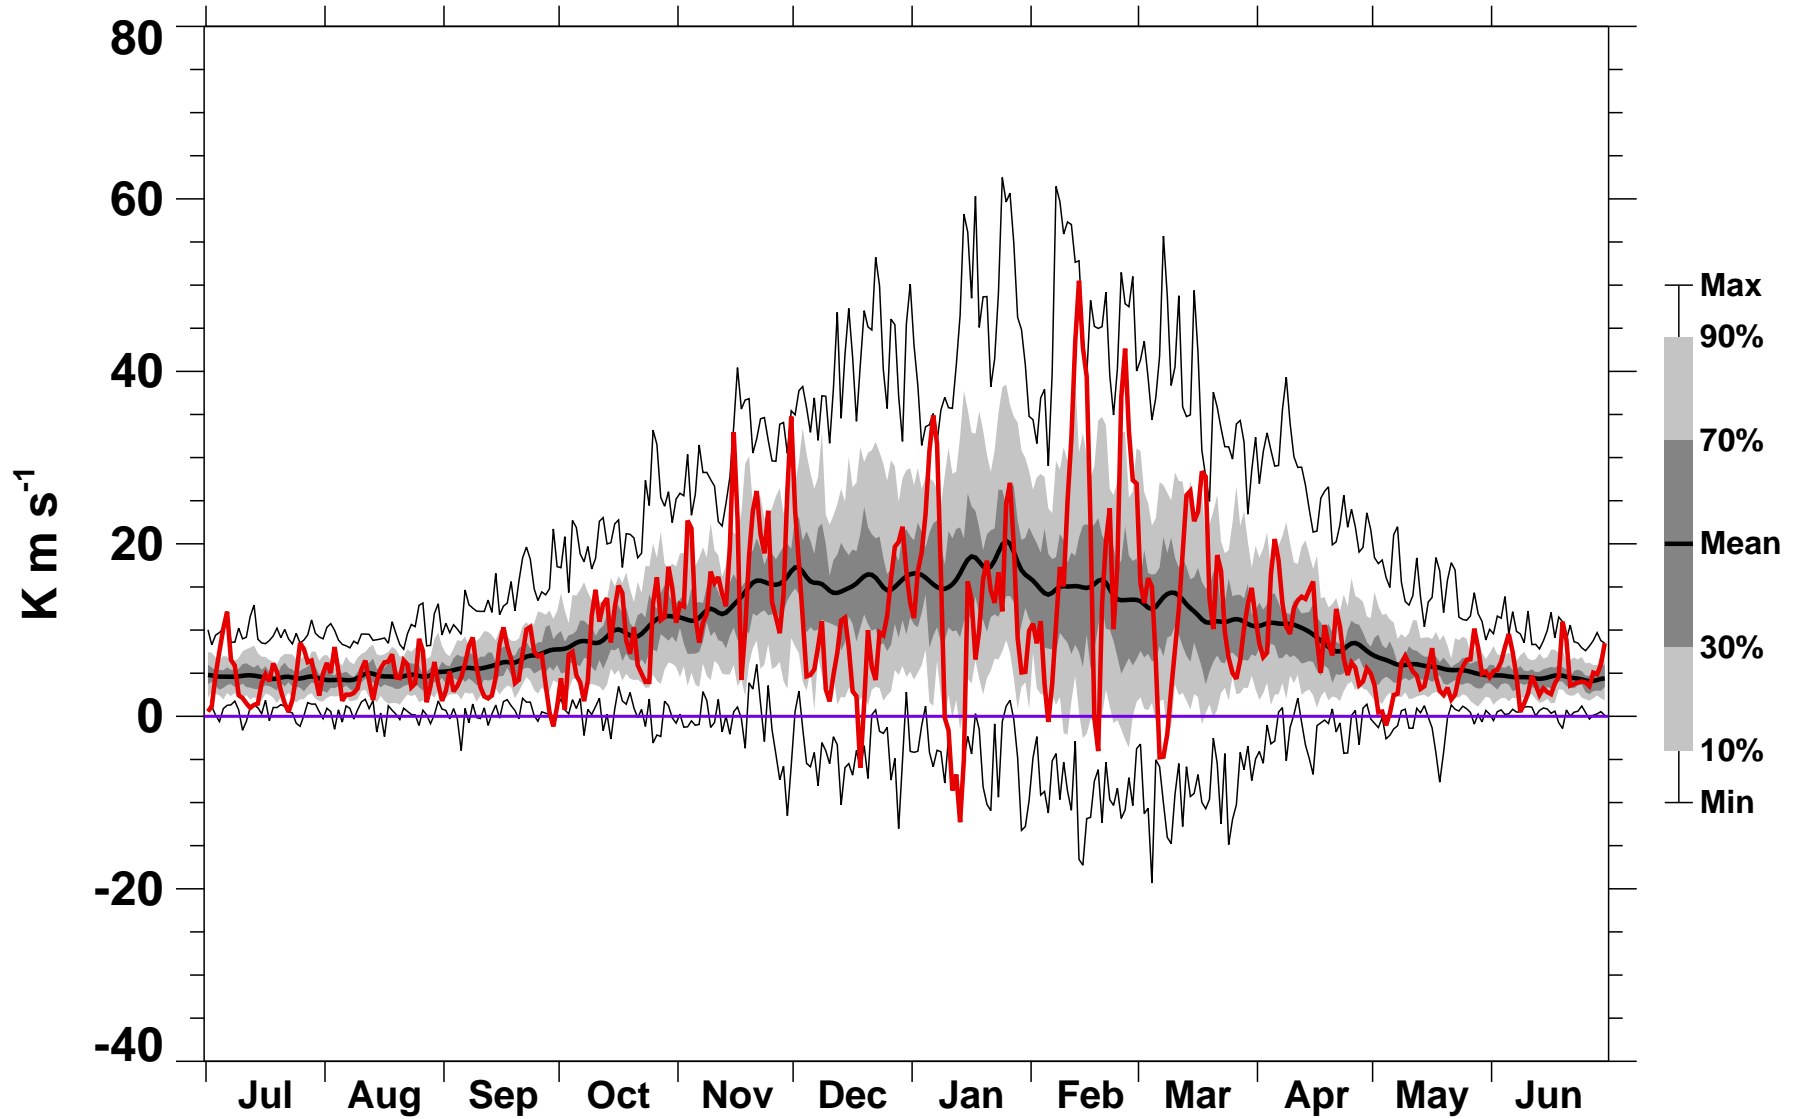

# 45-75°N Heat Flux 150 hPa MERRA2

1978/1979–2022/2023

1979/1980