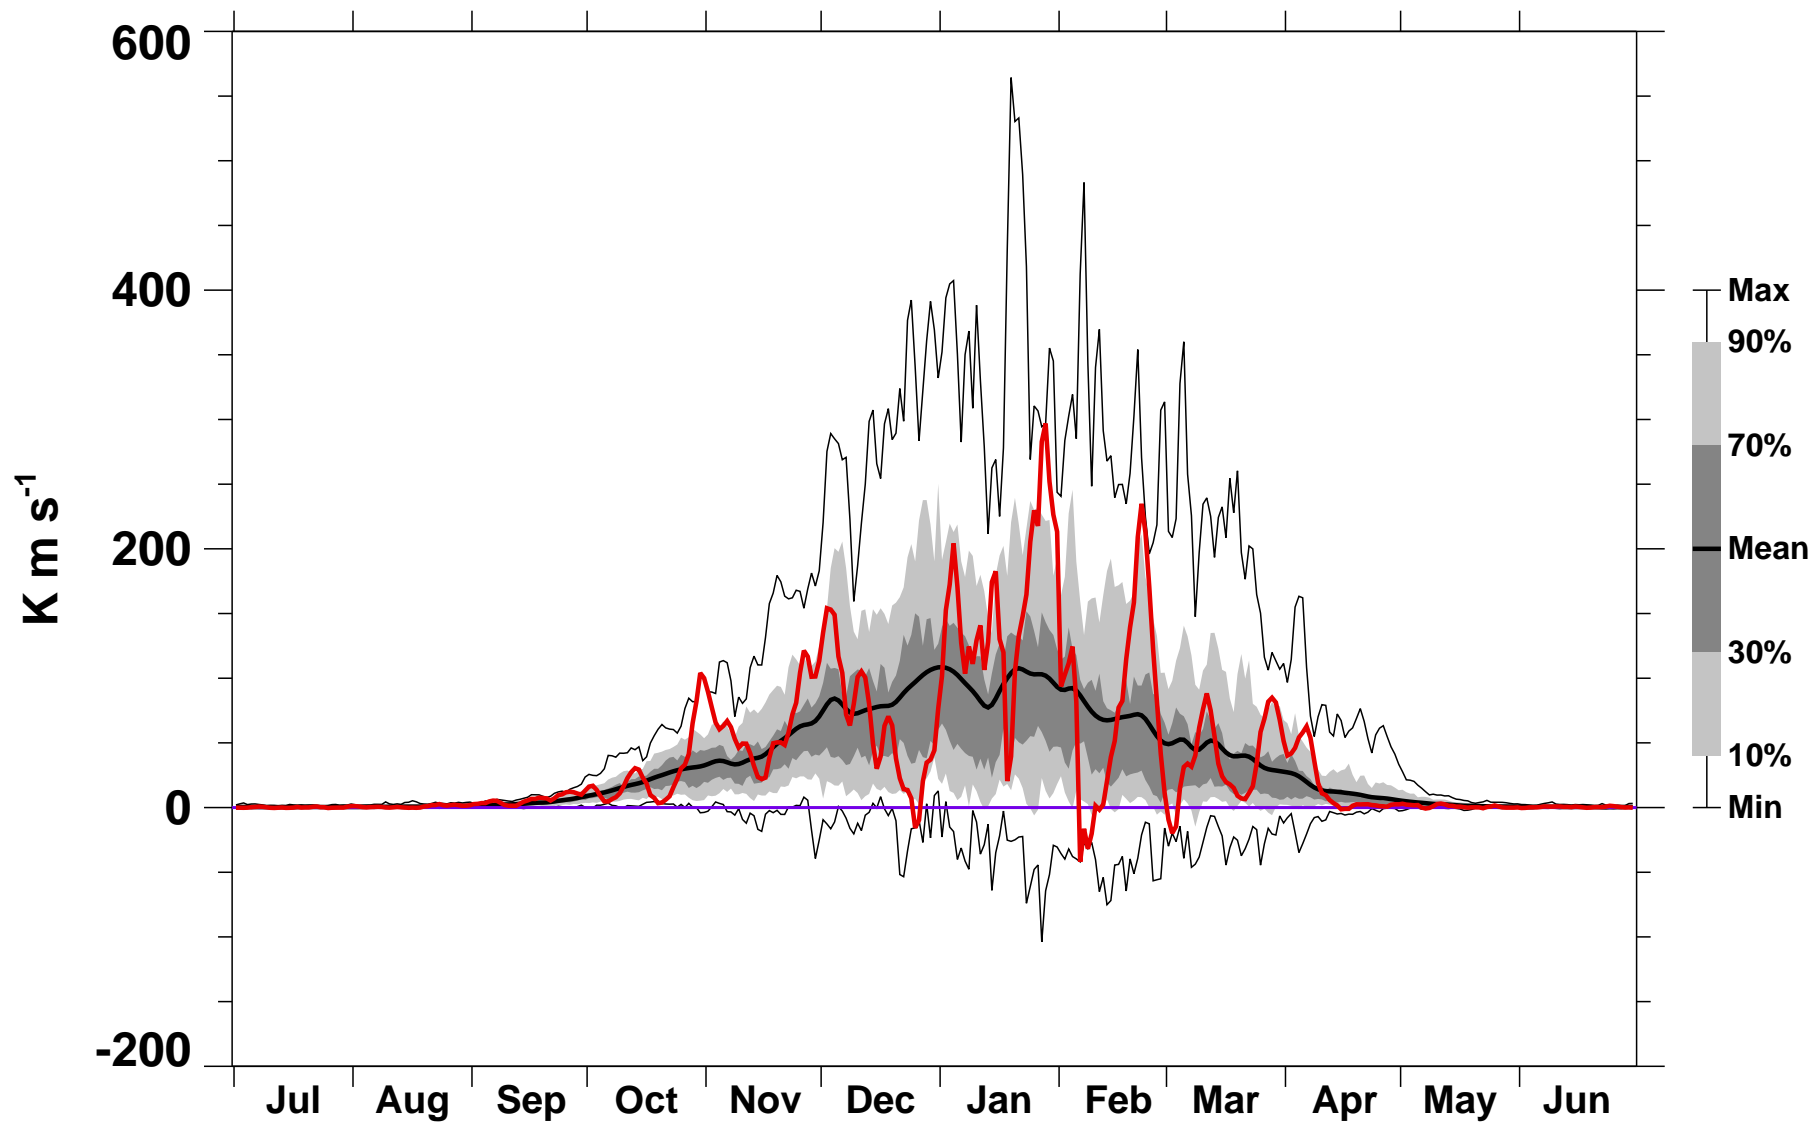

45-75°N Heat Flux 10 hPa MERRA2

1978/1979–2022/2023

2016/2017