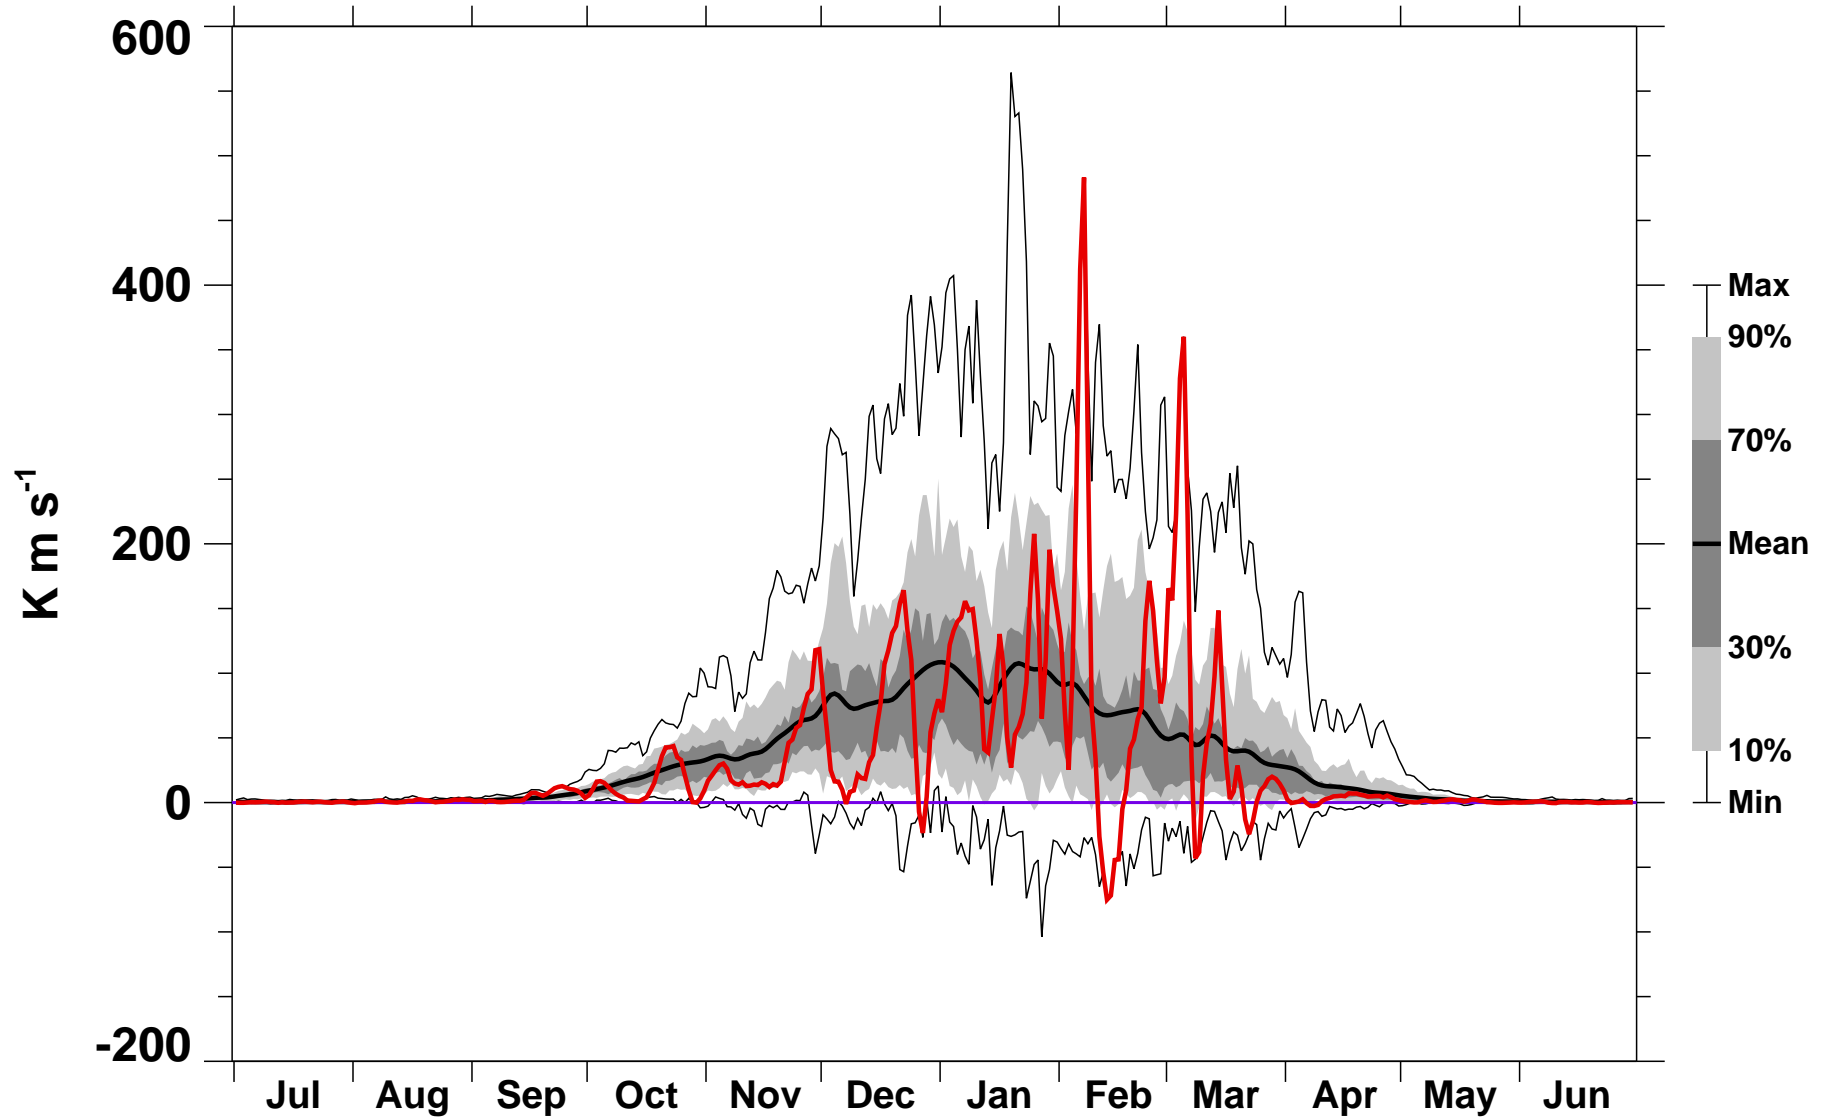

# 45-75°N Heat Flux 10 hPa MERRA2

1978/1979–2022/2023

2015/2016

P. Newman (NASA), L. Lait (SSAI), S. Pawson (NASA)

2023-07-05T06:21:31Z