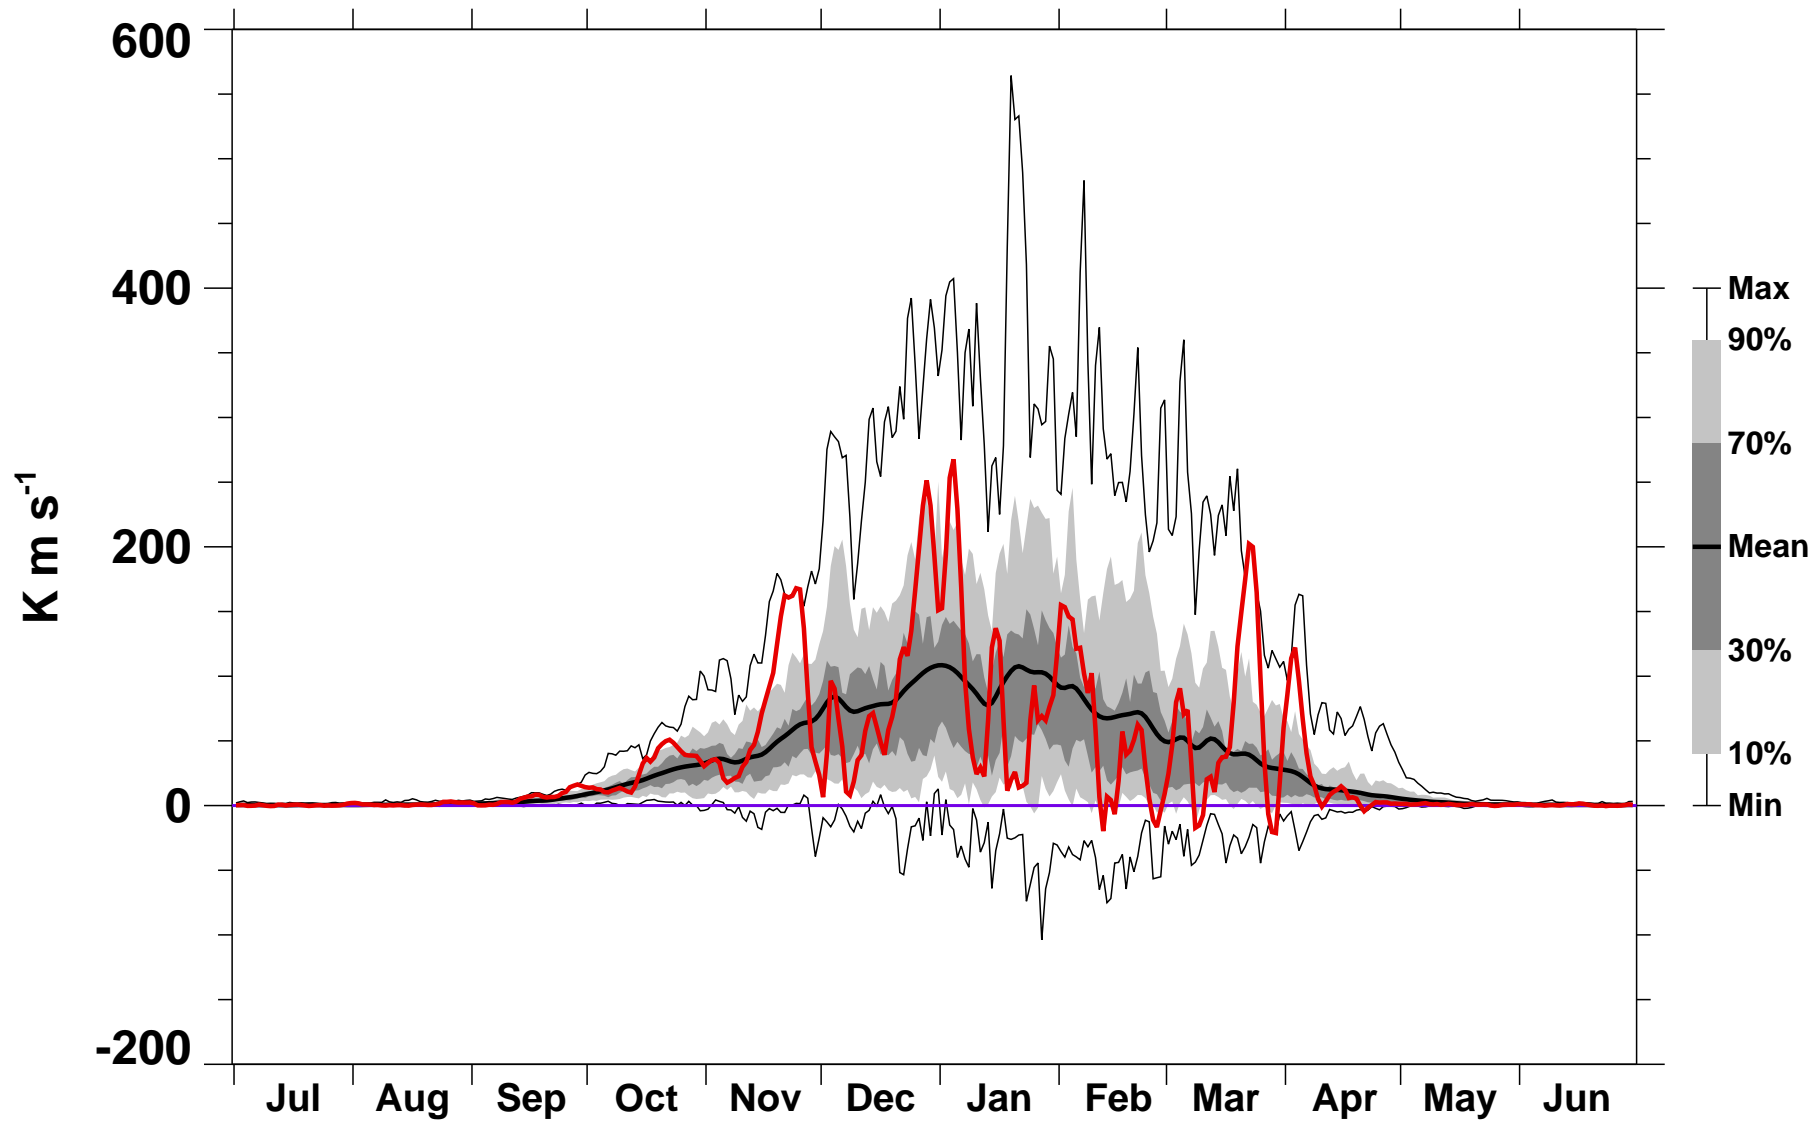

45-75°N Heat Flux 10 hPa MERRA2

1978/1979–2022/2023

2014/2015