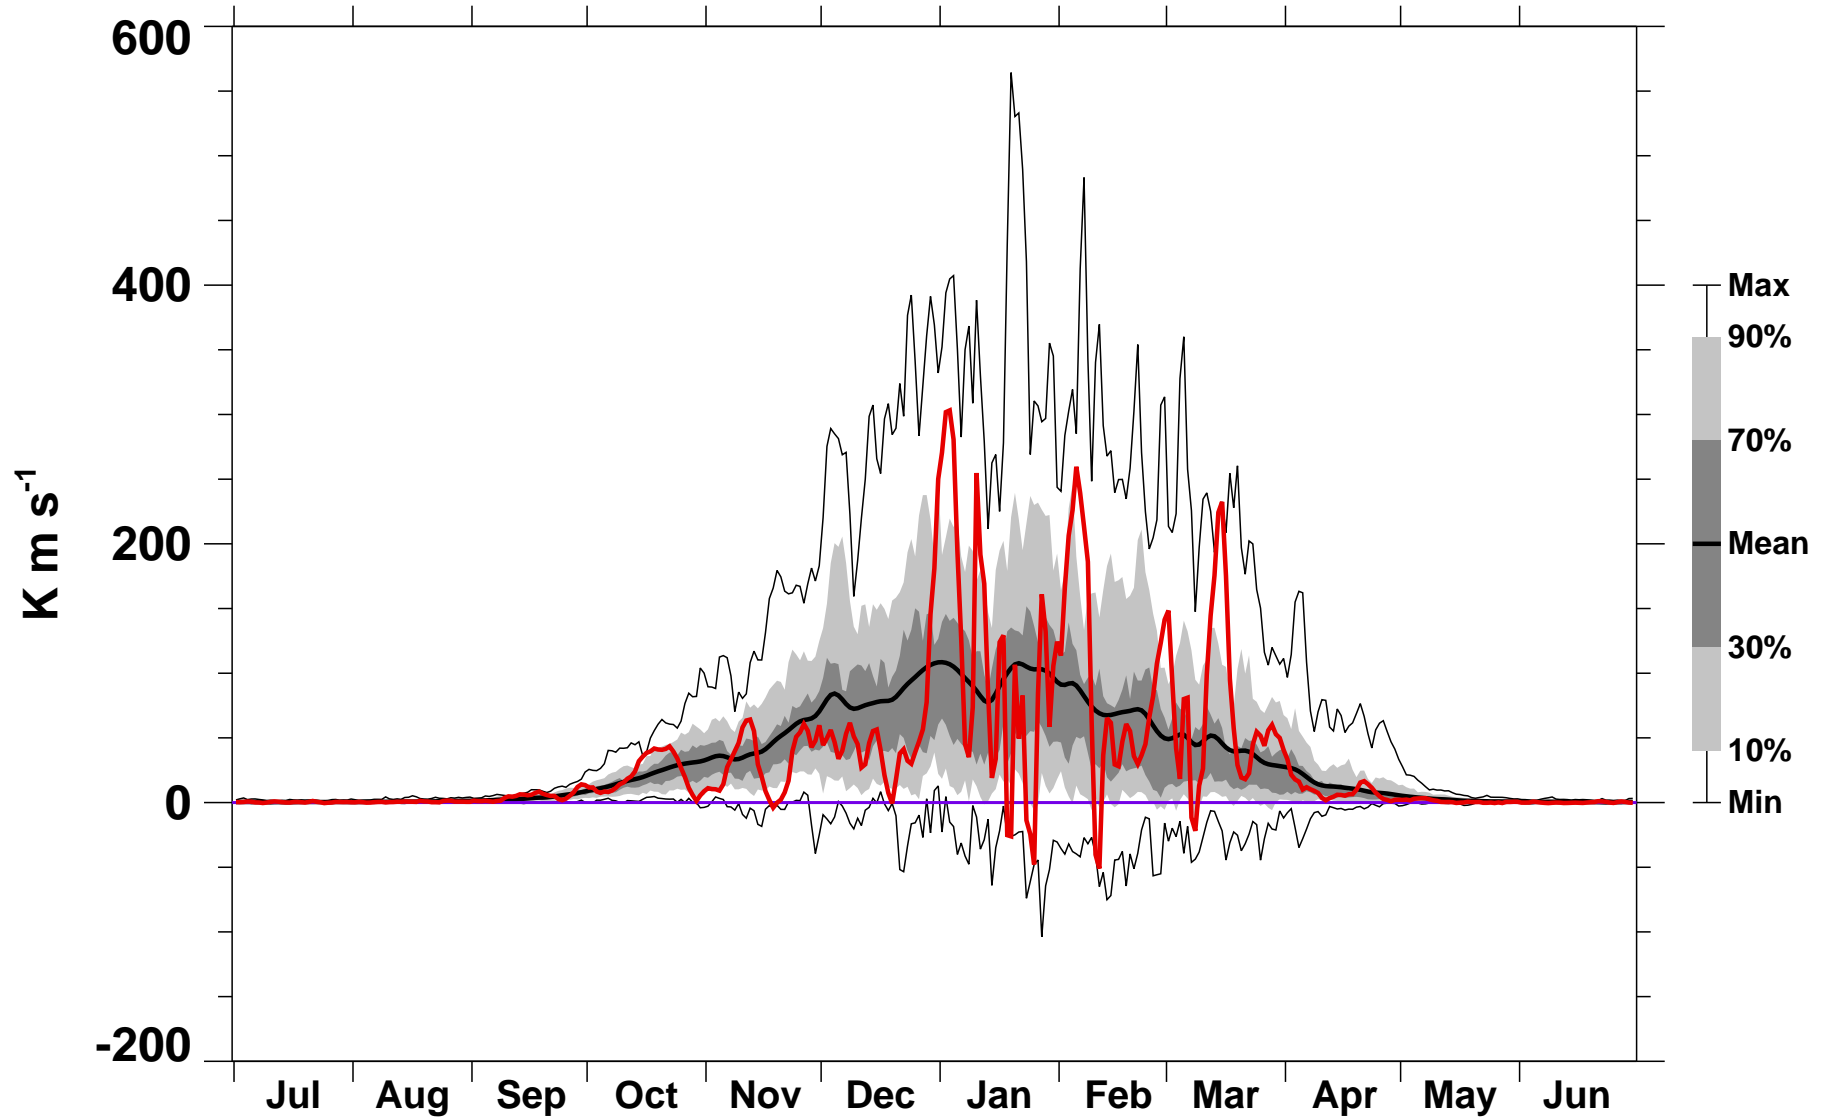

# 45-75°N Heat Flux 10 hPa MERRA2

1978/1979–2022/2023

2013/2014