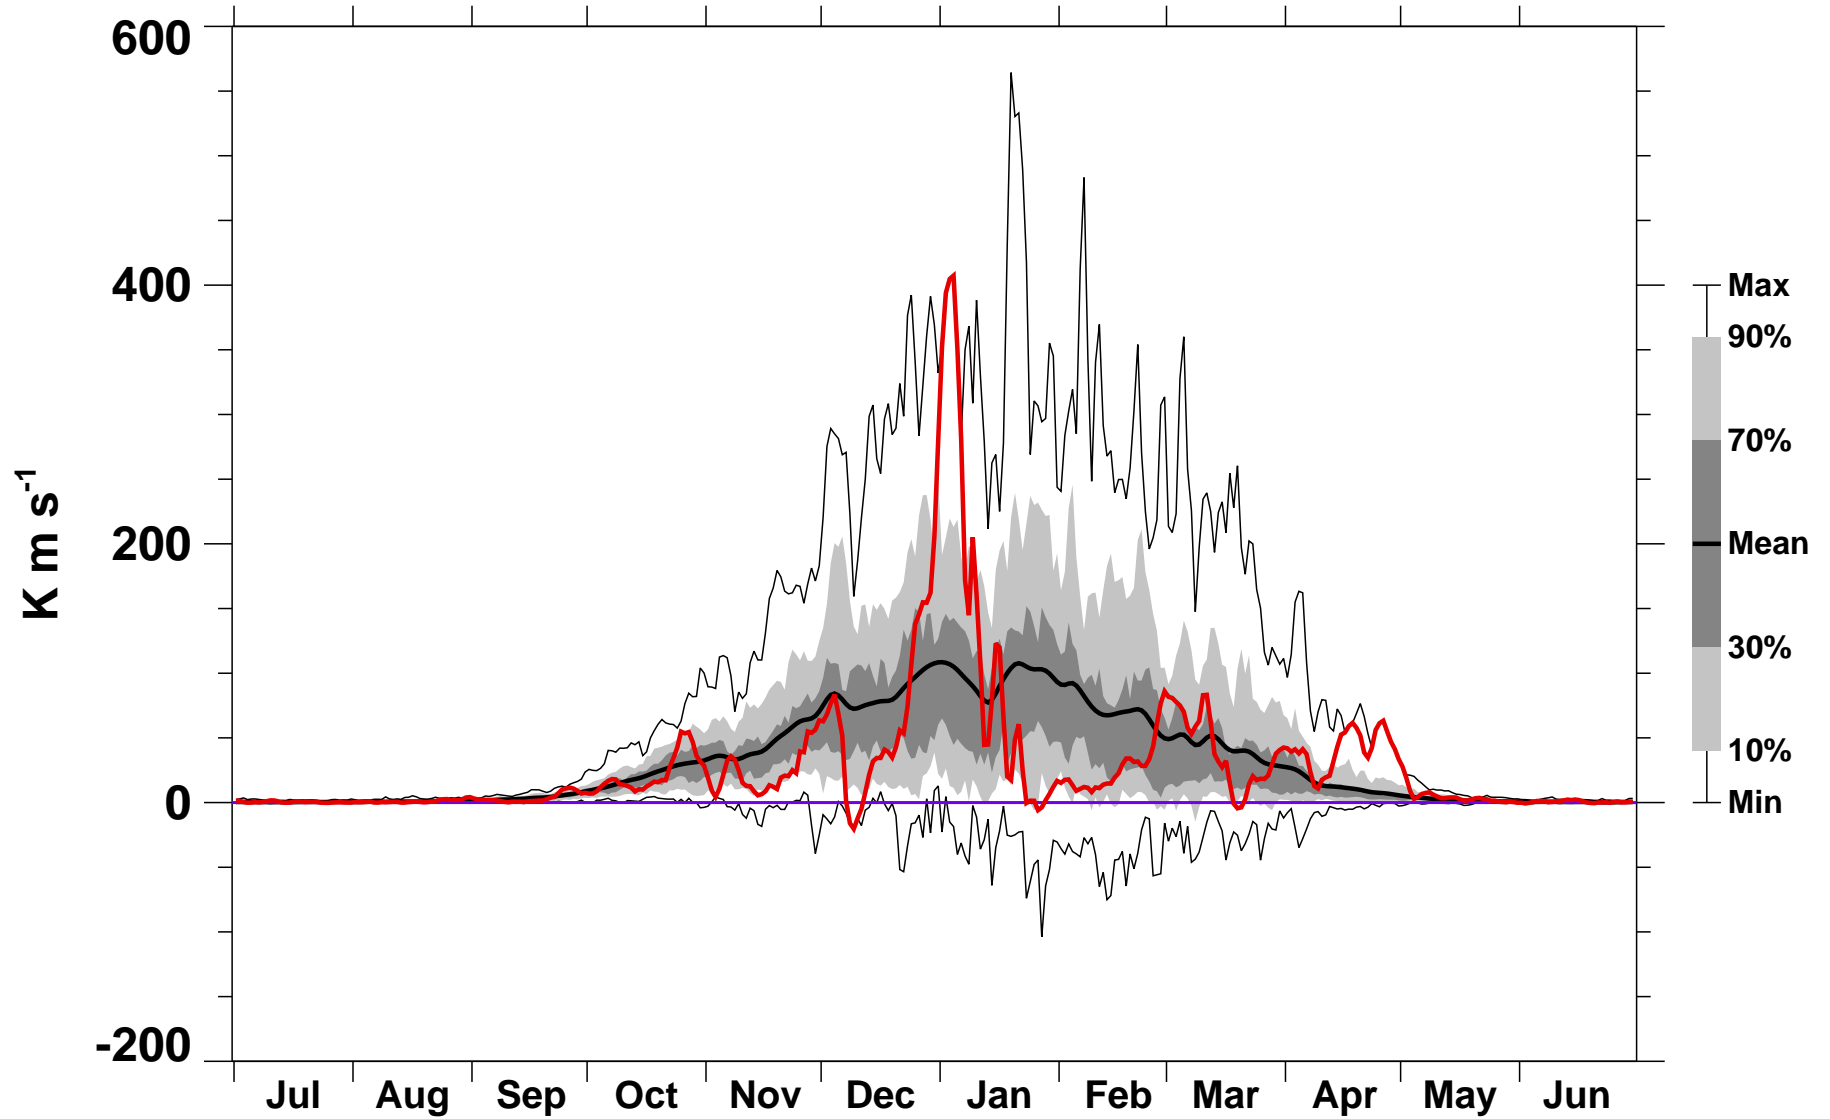

# 45-75°N Heat Flux 10 hPa MERRA2

1978/1979–2022/2023

2012/2013