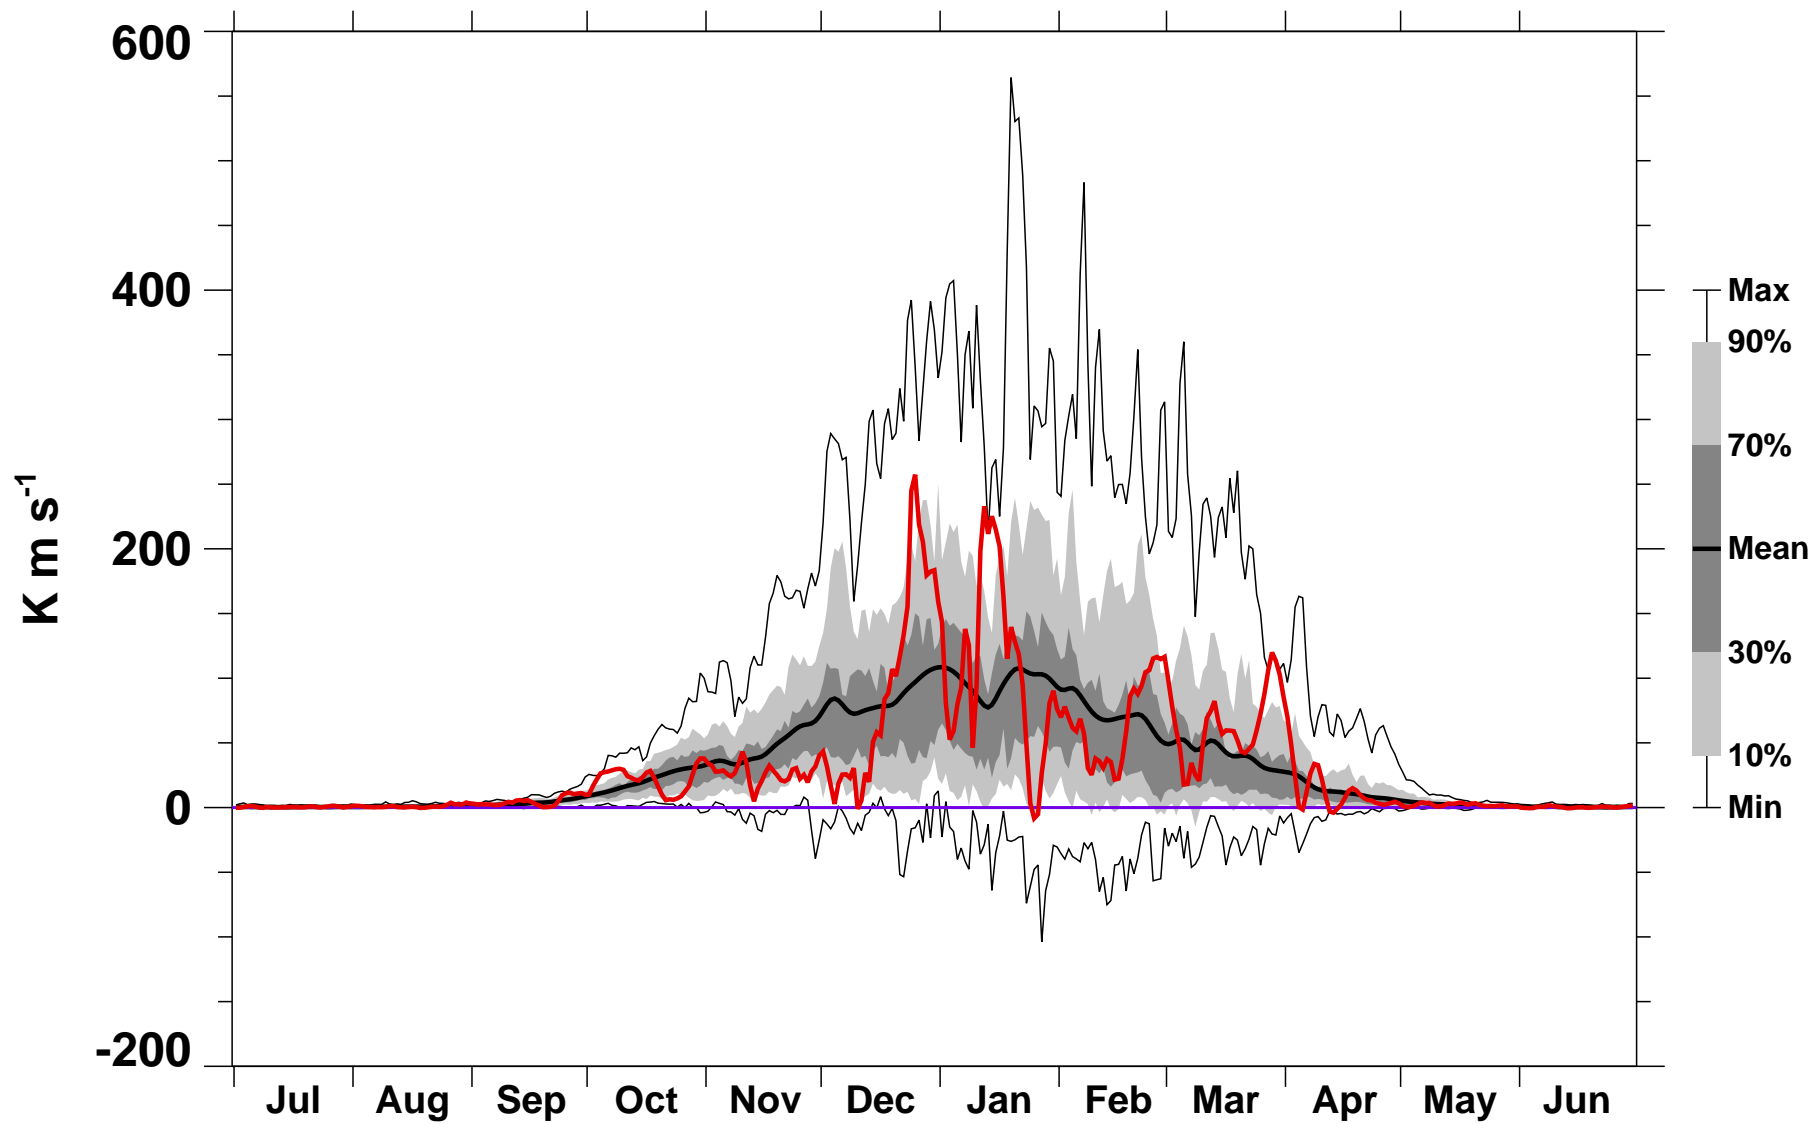

# 45-75°N Heat Flux 10 hPa MERRA2

1978/1979–2022/2023

2011/2012

P. Newman (NASA), L. Lait (SSAI), S. Pawson (NASA)

2023-07-05T06:27:04Z