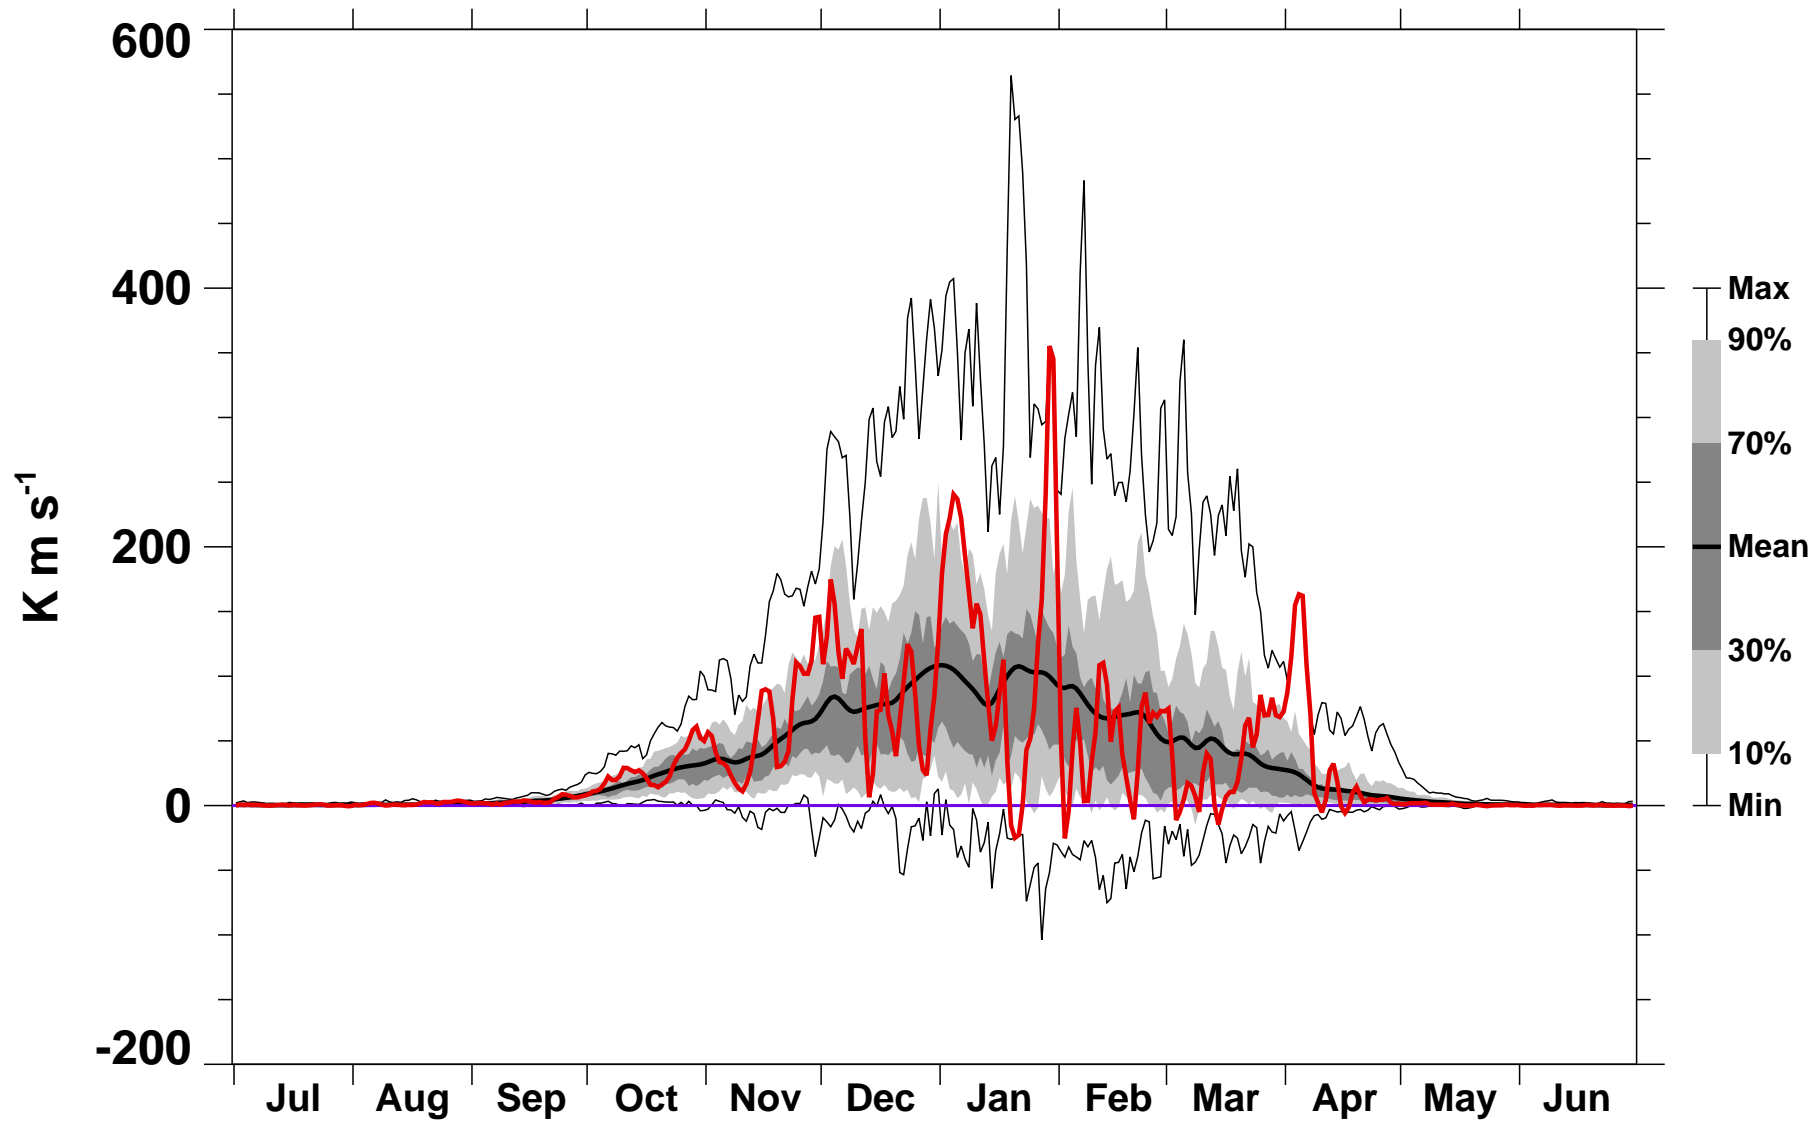

45-75°N Heat Flux 10 hPa MERRA2

1978/1979–2022/2023

2010/2011