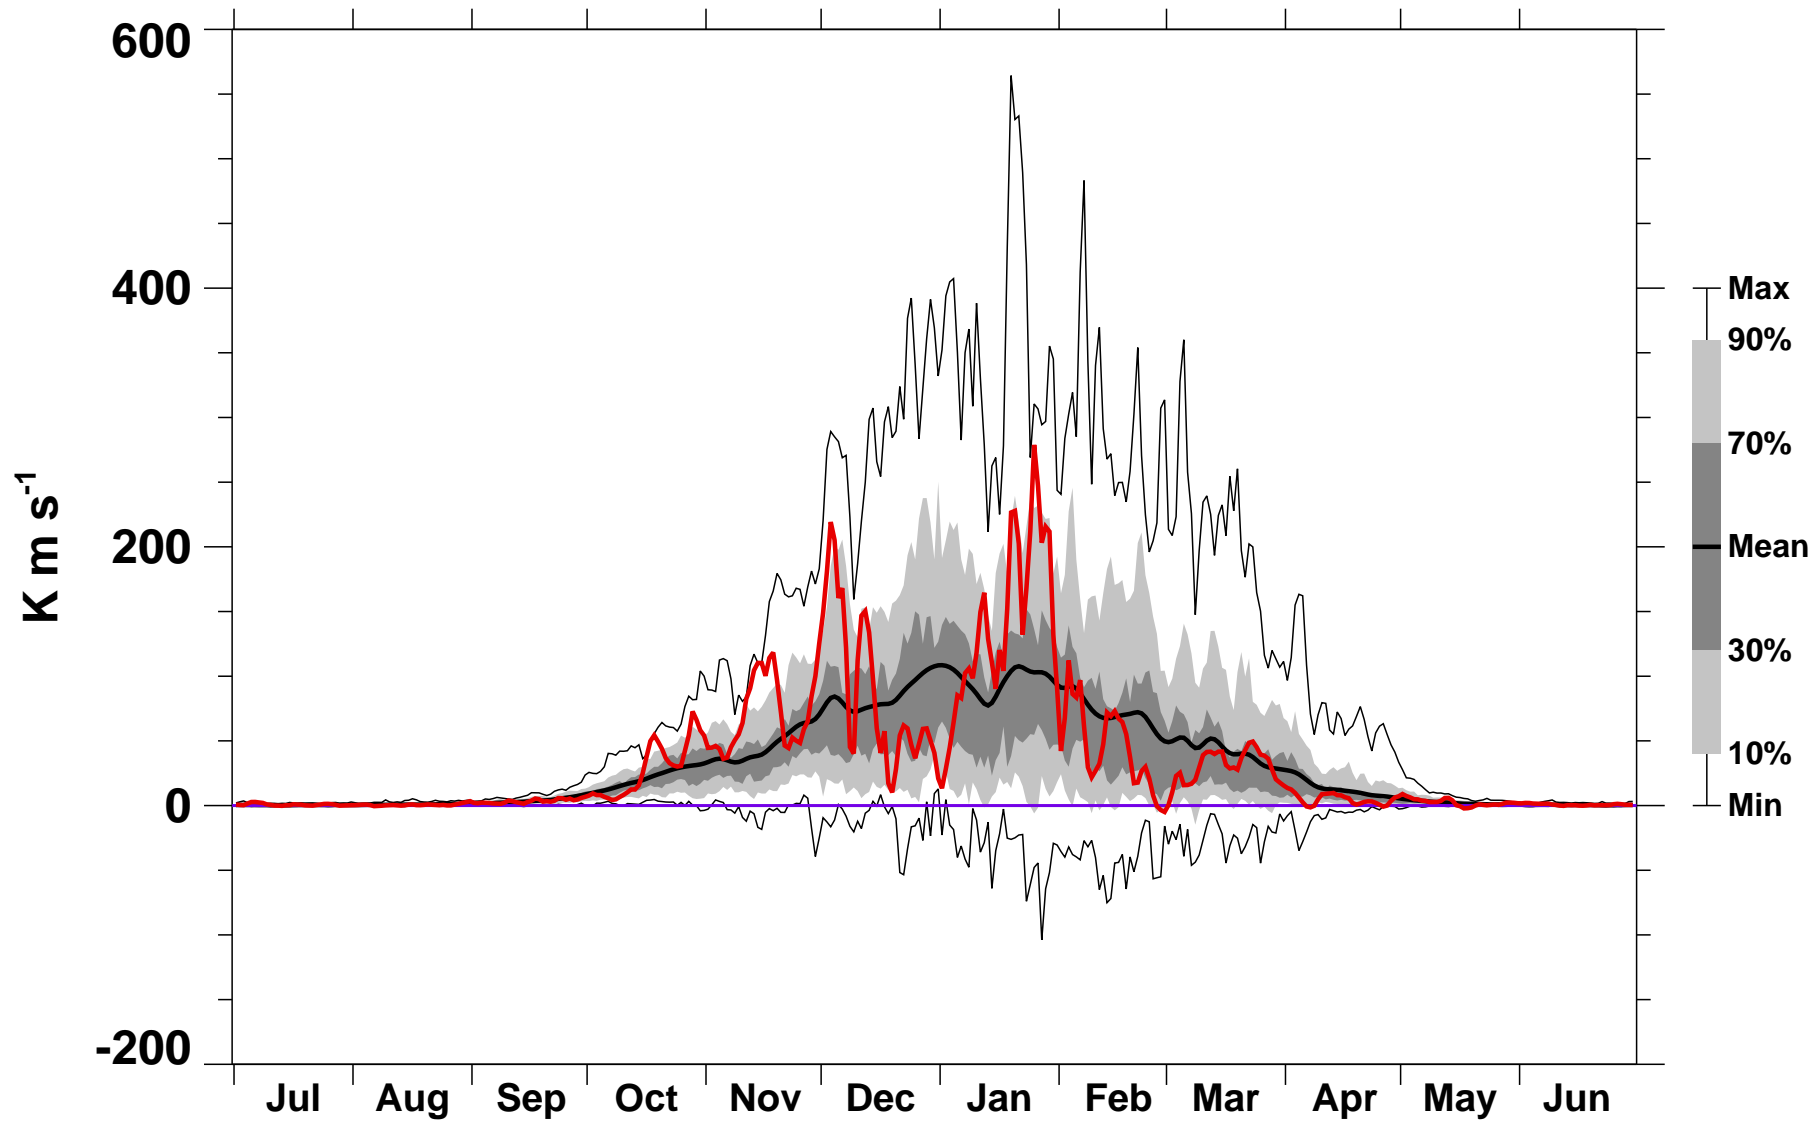

45-75°N Heat Flux 10 hPa MERRA2

1978/1979–2022/2023

2009/2010