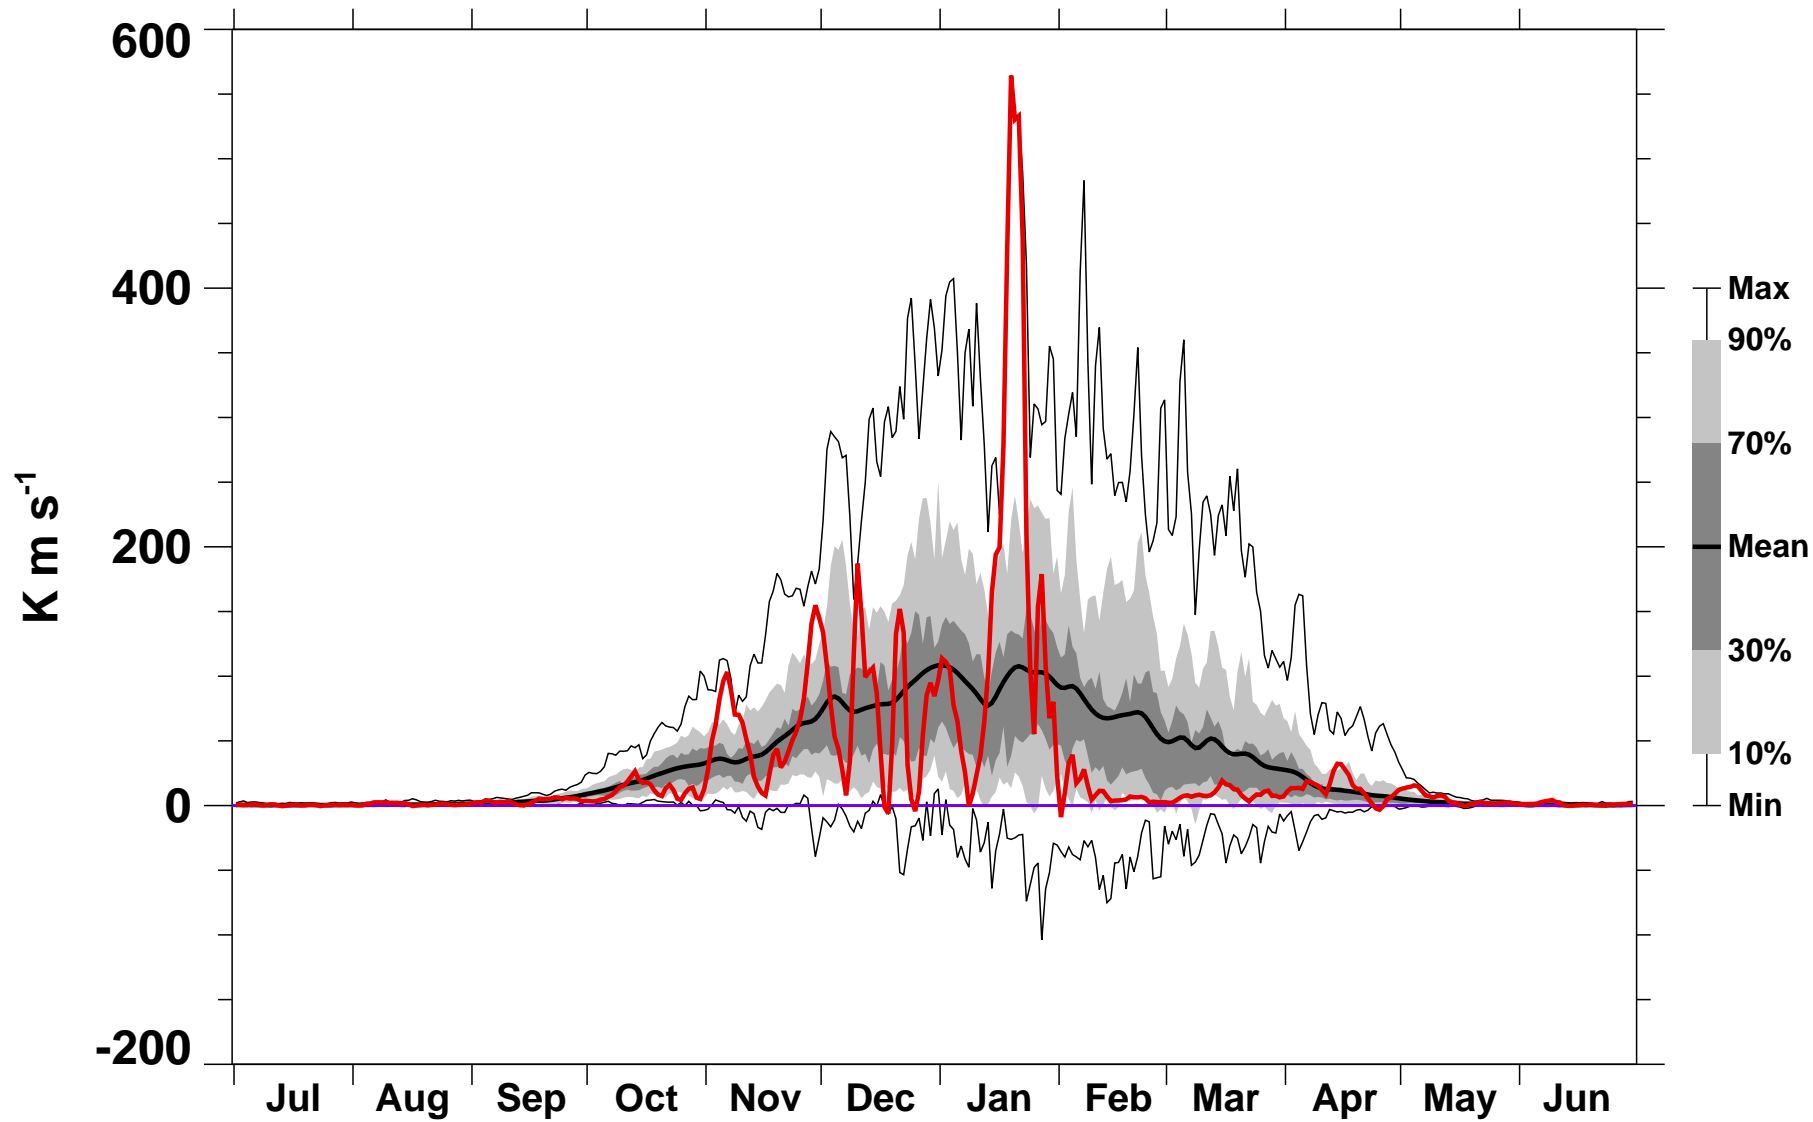

45-75°N Heat Flux 10 hPa MERRA2

1978/1979-2022/2023

2008/2009