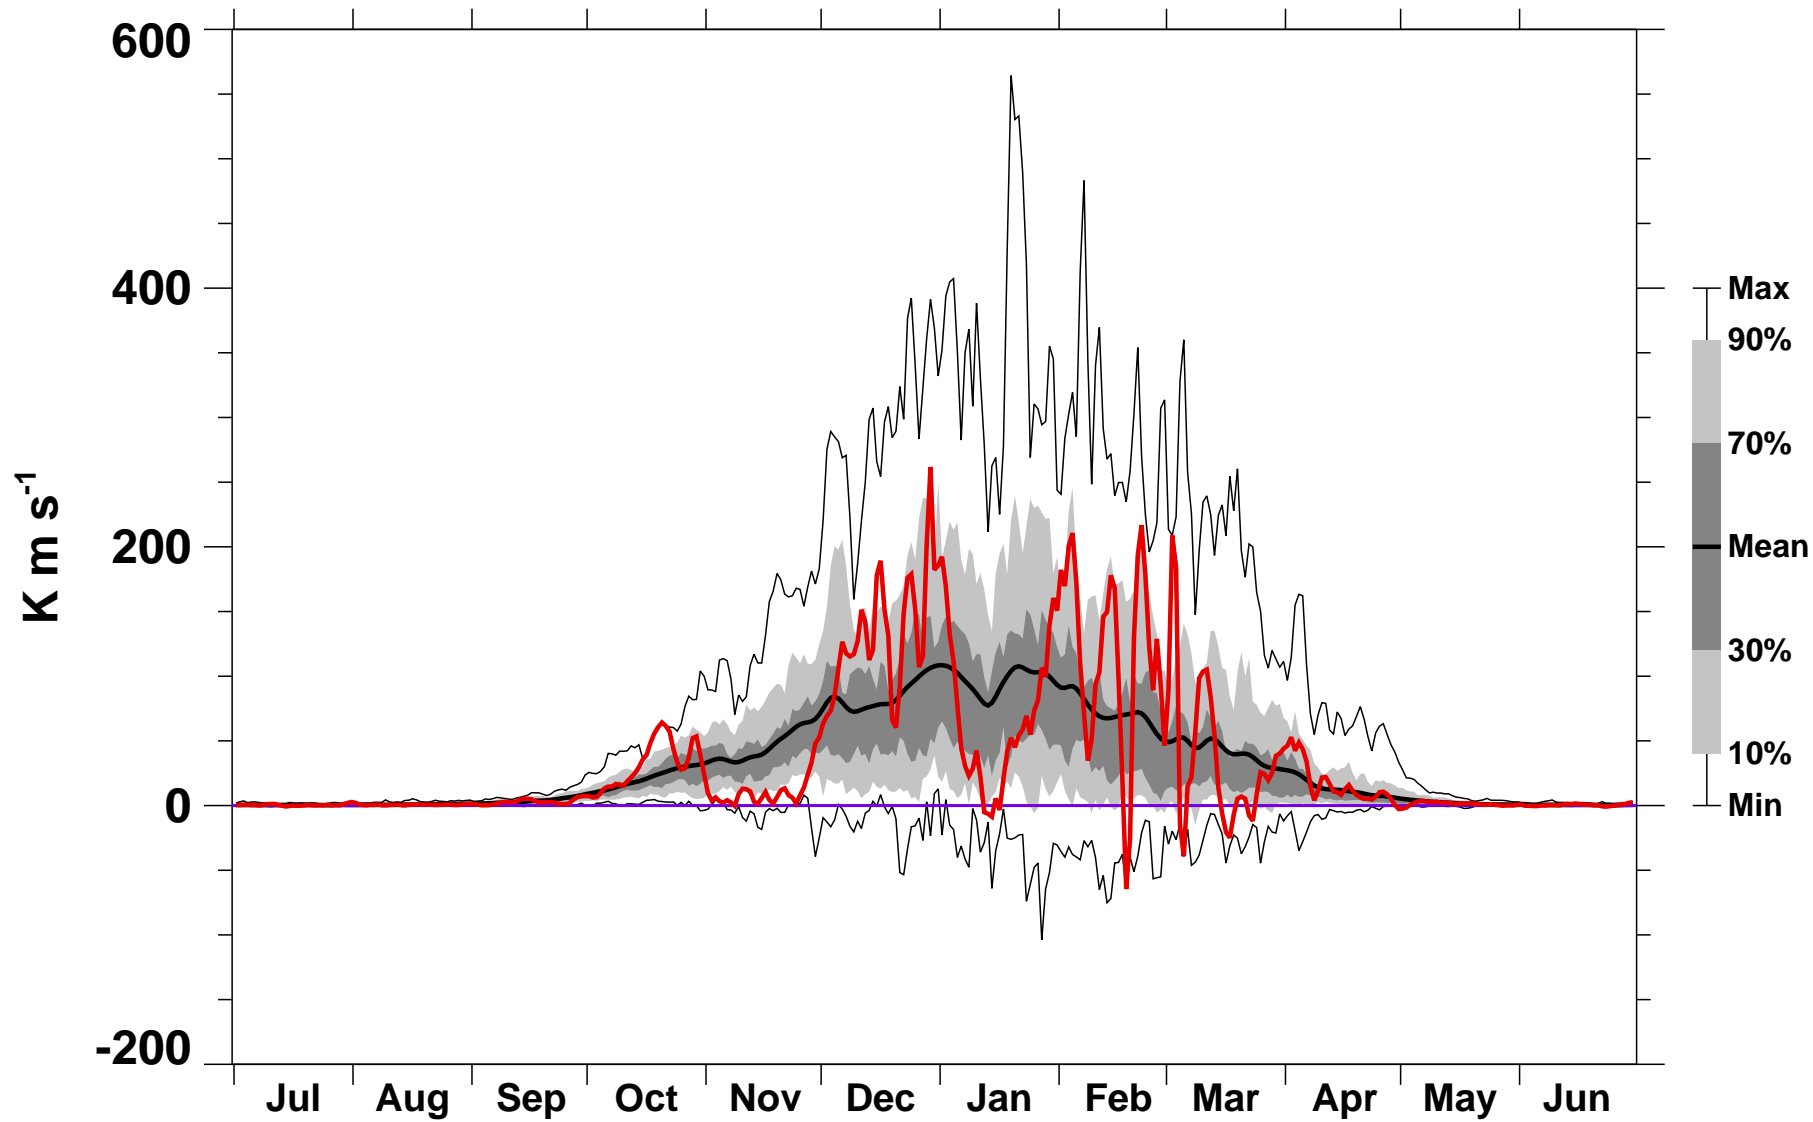

45-75°N Heat Flux 10 hPa MERRA2

1978/1979–2022/2023

2006/2007