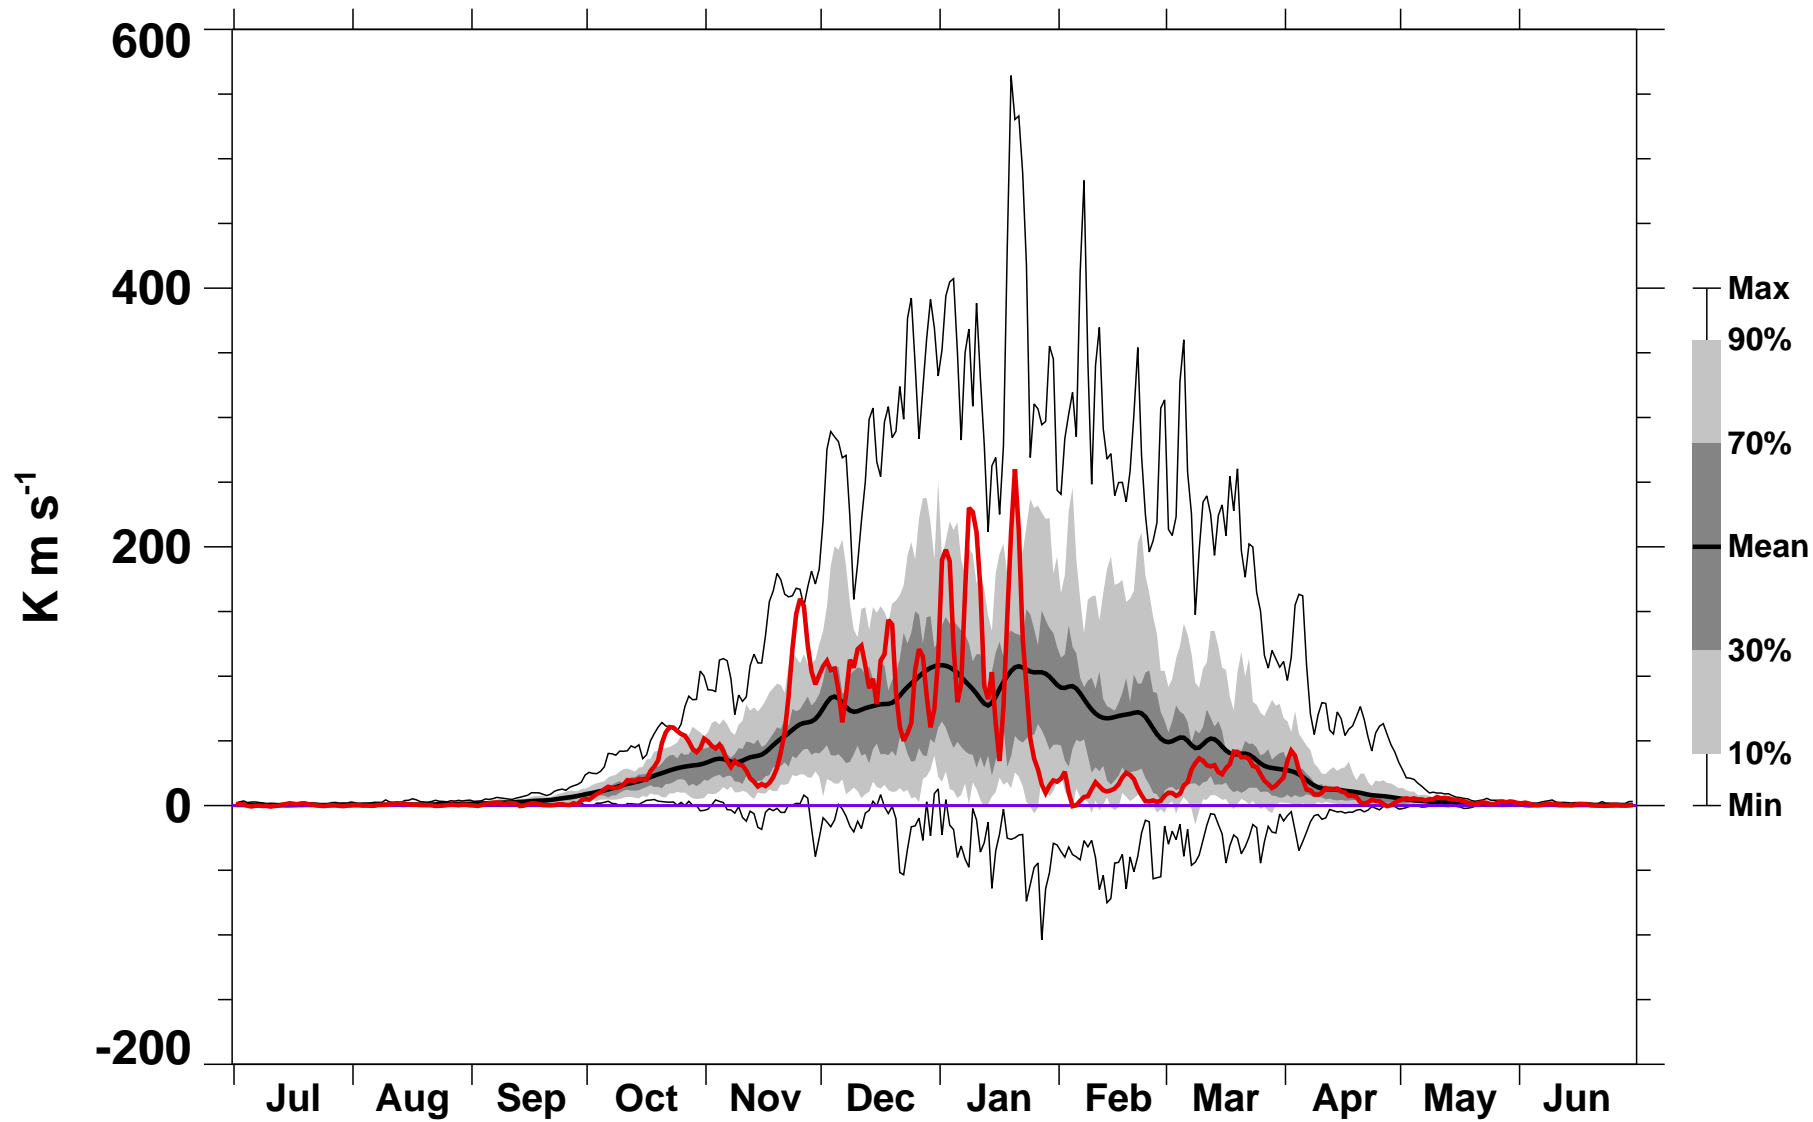

45-75°N Heat Flux 10 hPa MERRA2

1978/1979–2022/2023

2005/2006

P. Newman (NASA), L. Lait (SSAI), S. Pawson (NASA)

2023-07-05T06:34:21Z