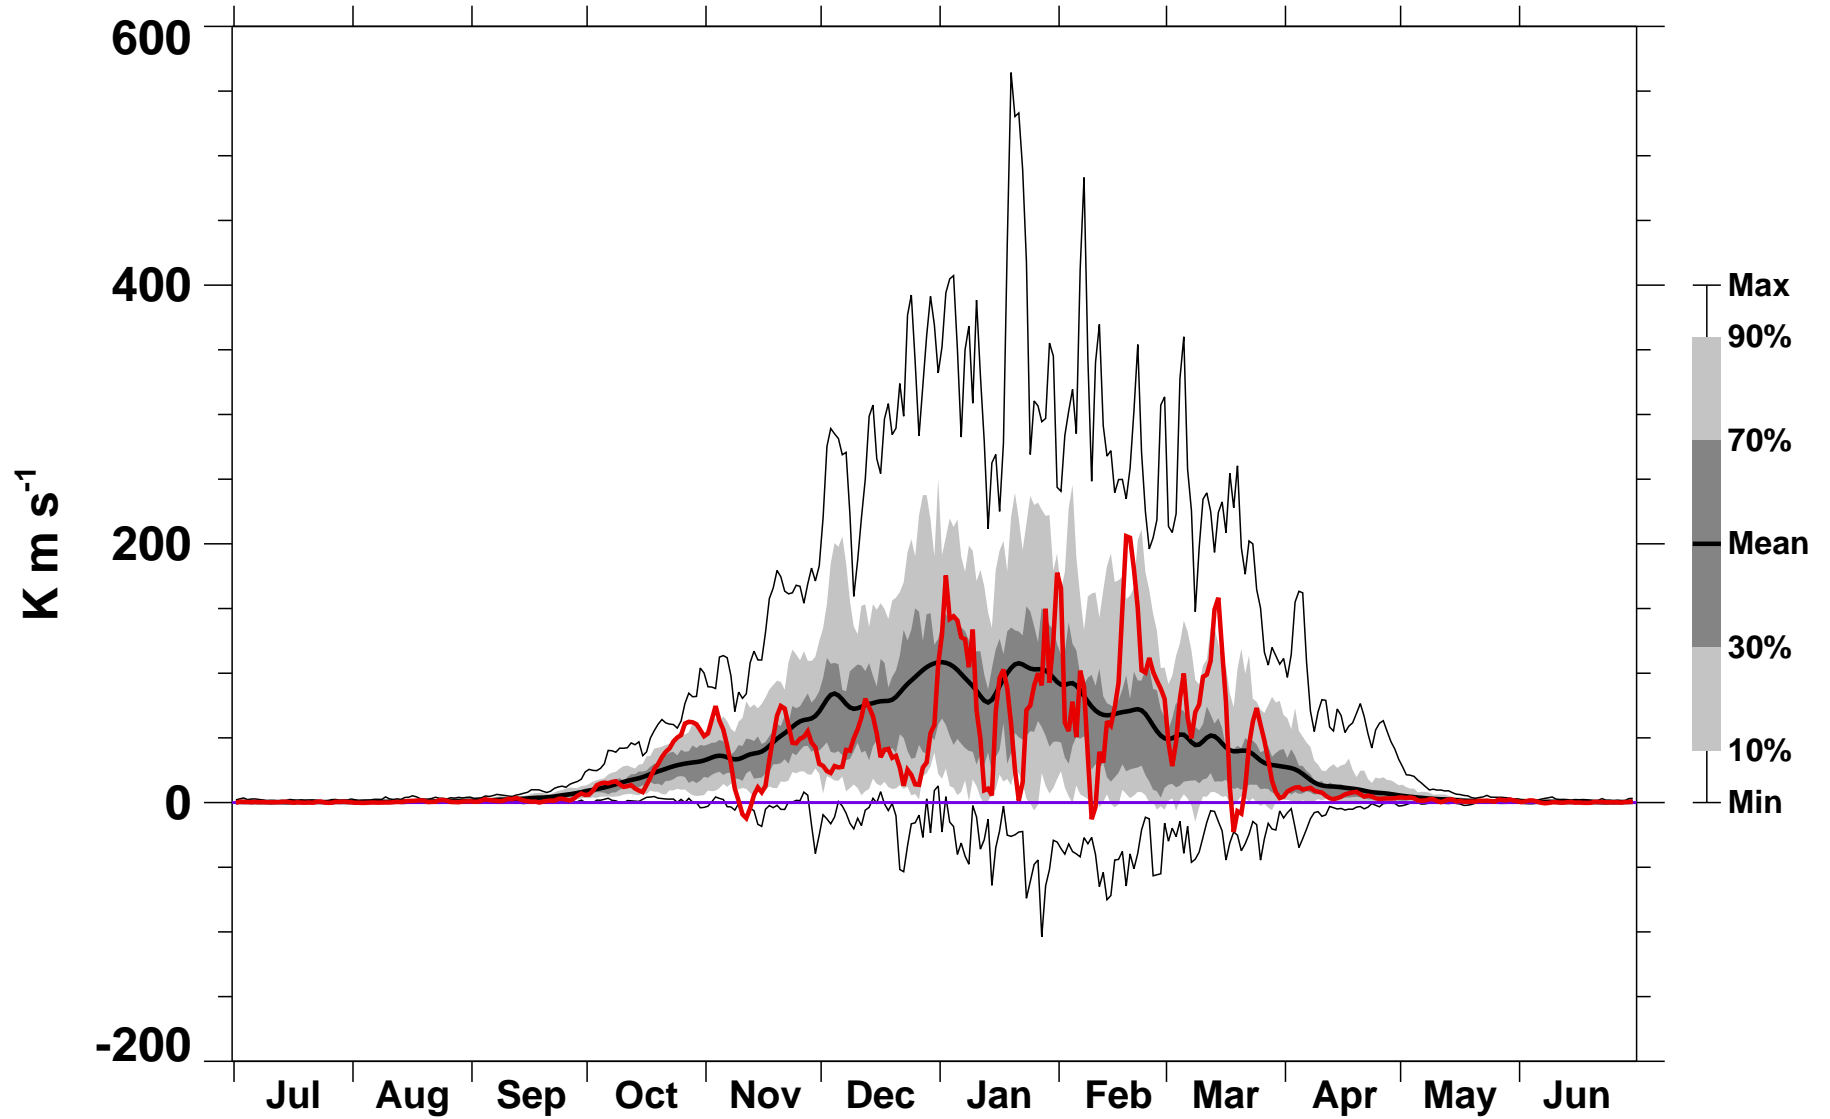

45-75°N Heat Flux 10 hPa MERRA2

1978/1979–2022/2023

2004/2005