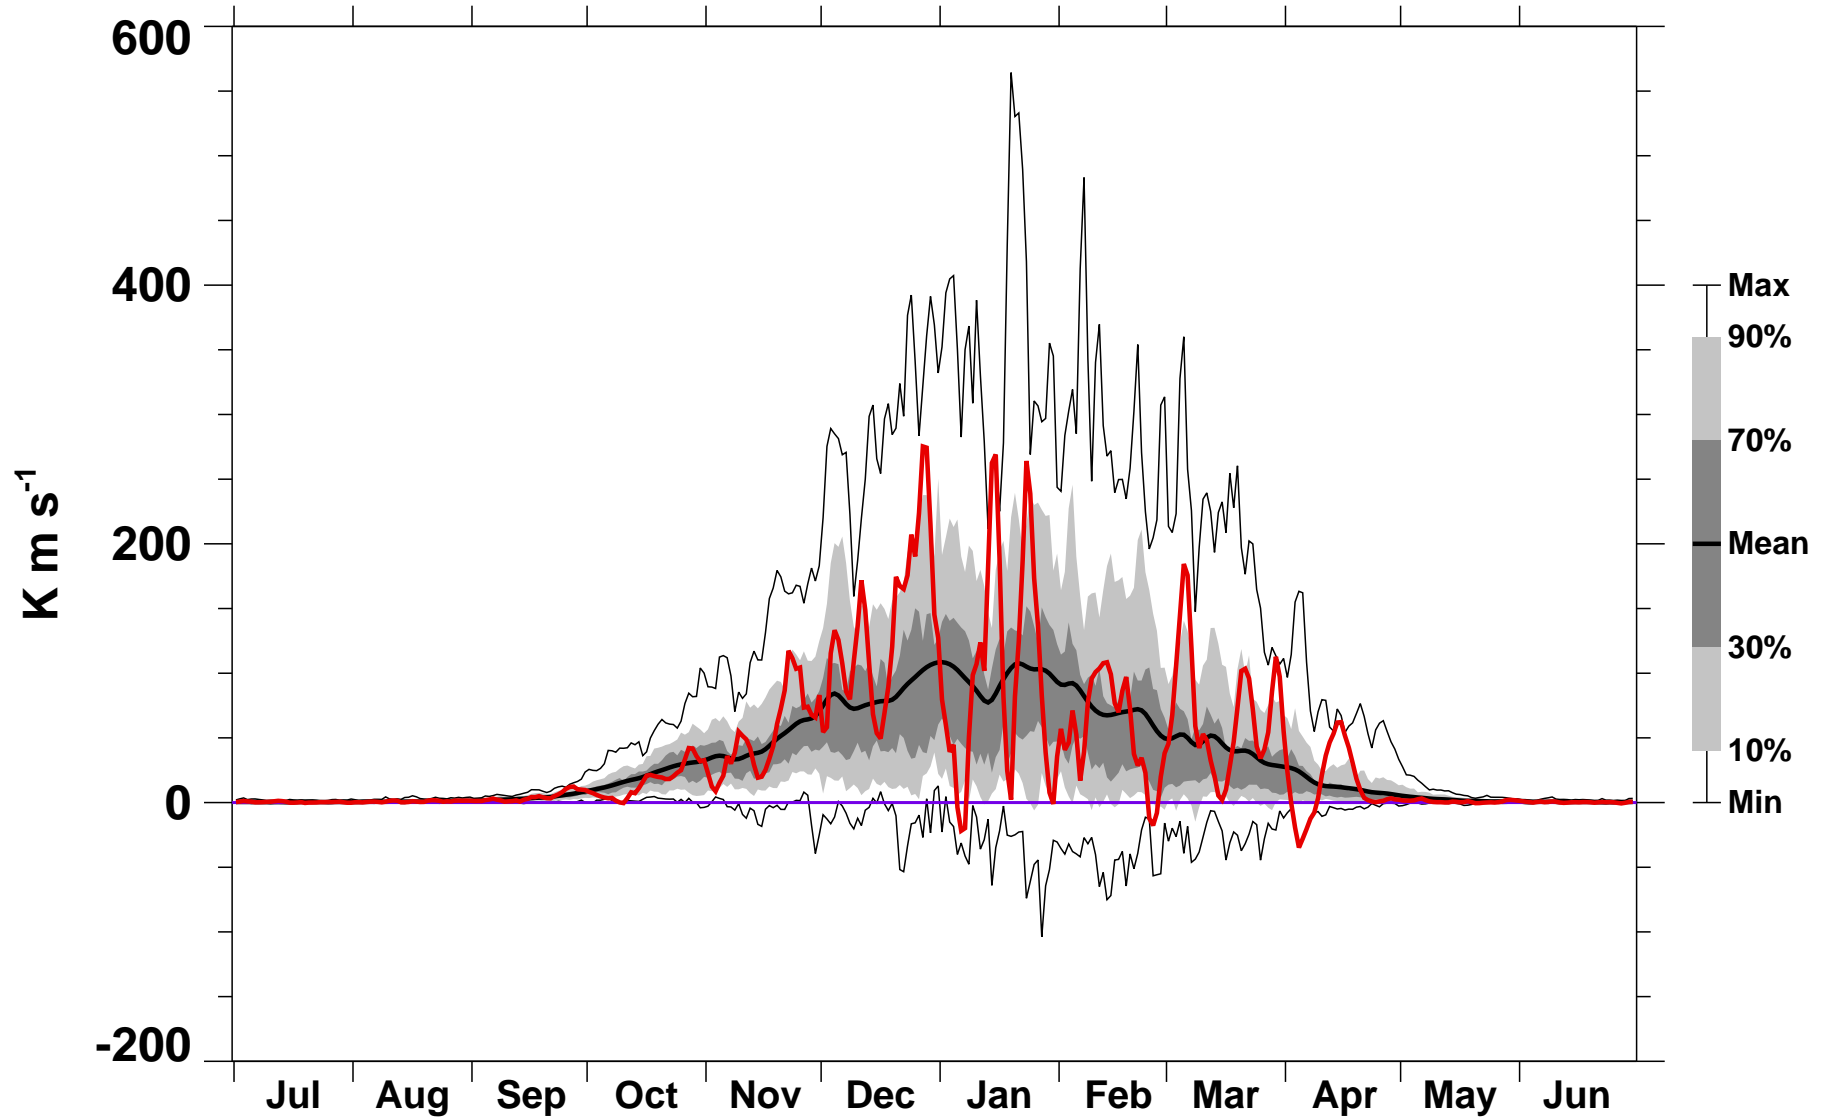

45-75°N Heat Flux 10 hPa MERRA2

1978/1979–2022/2023

2002/2003