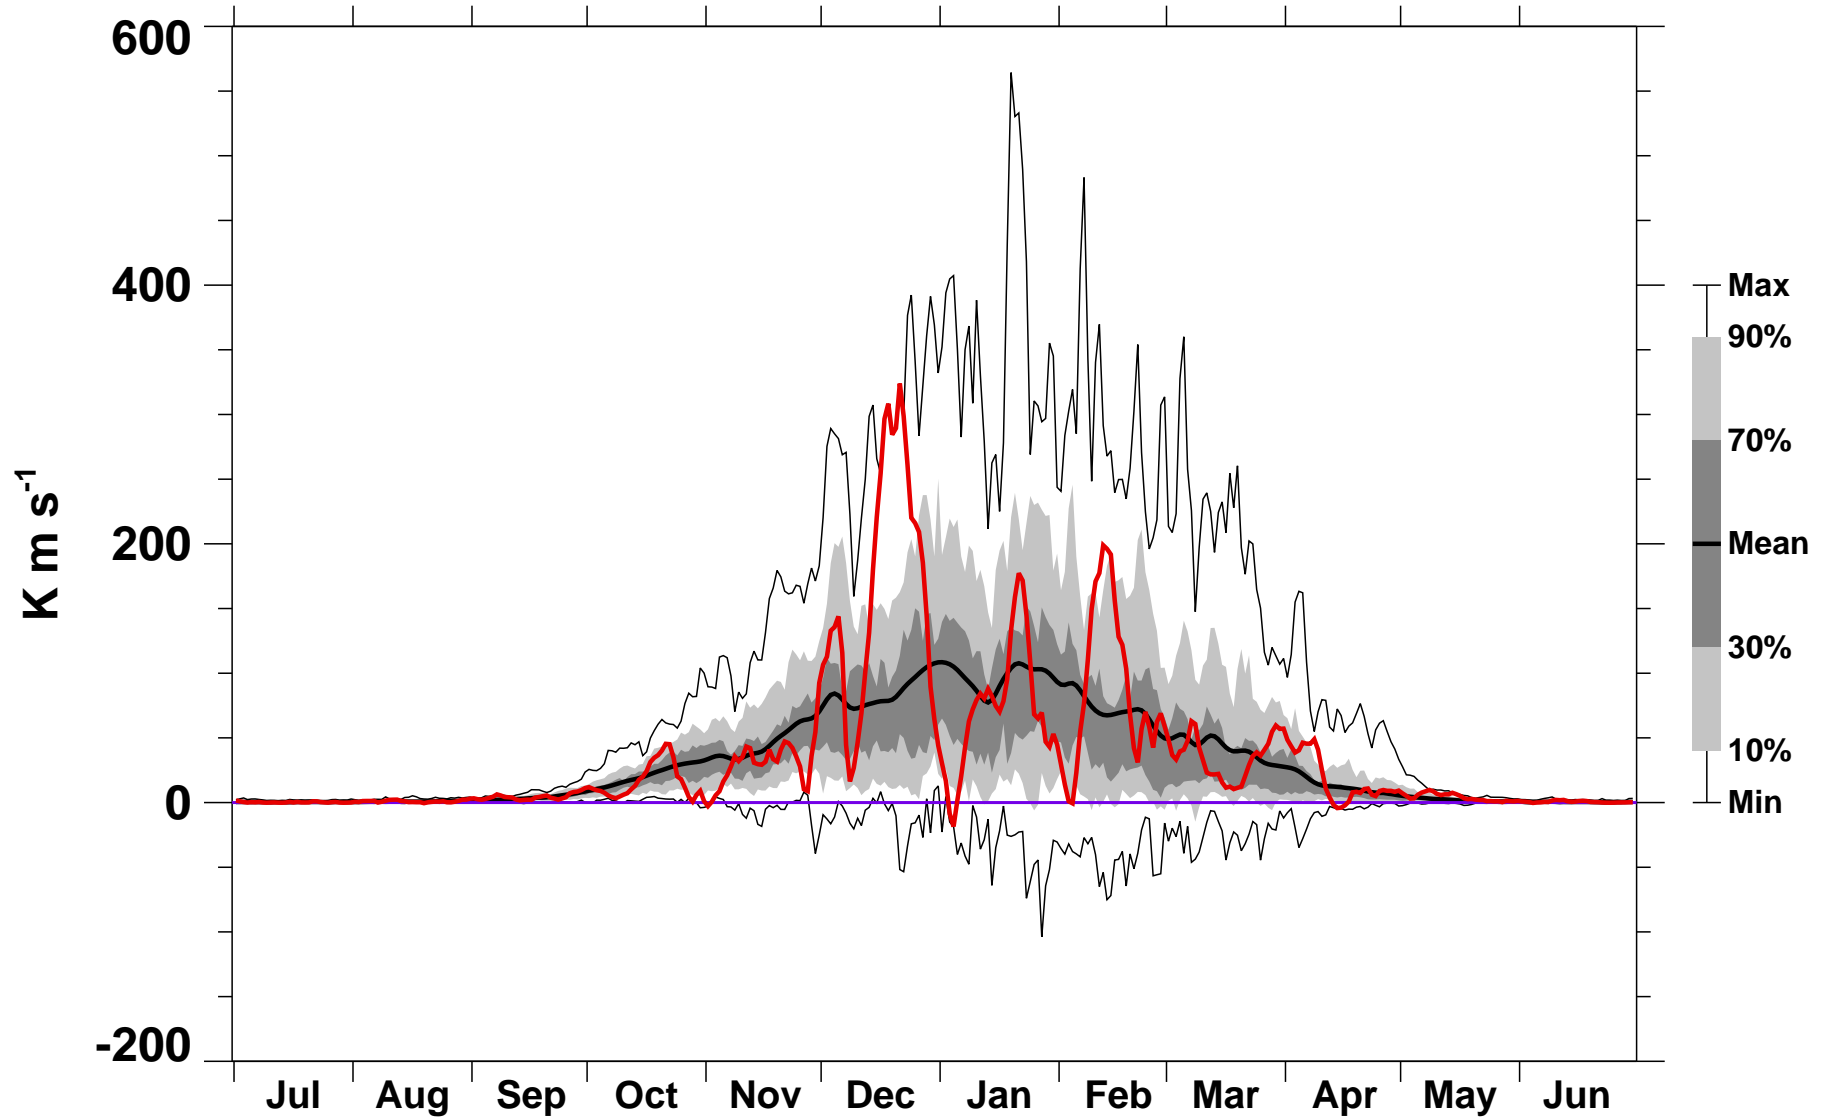

45-75°N Heat Flux 10 hPa MERRA2

1978/1979–2022/2023

2001/2002