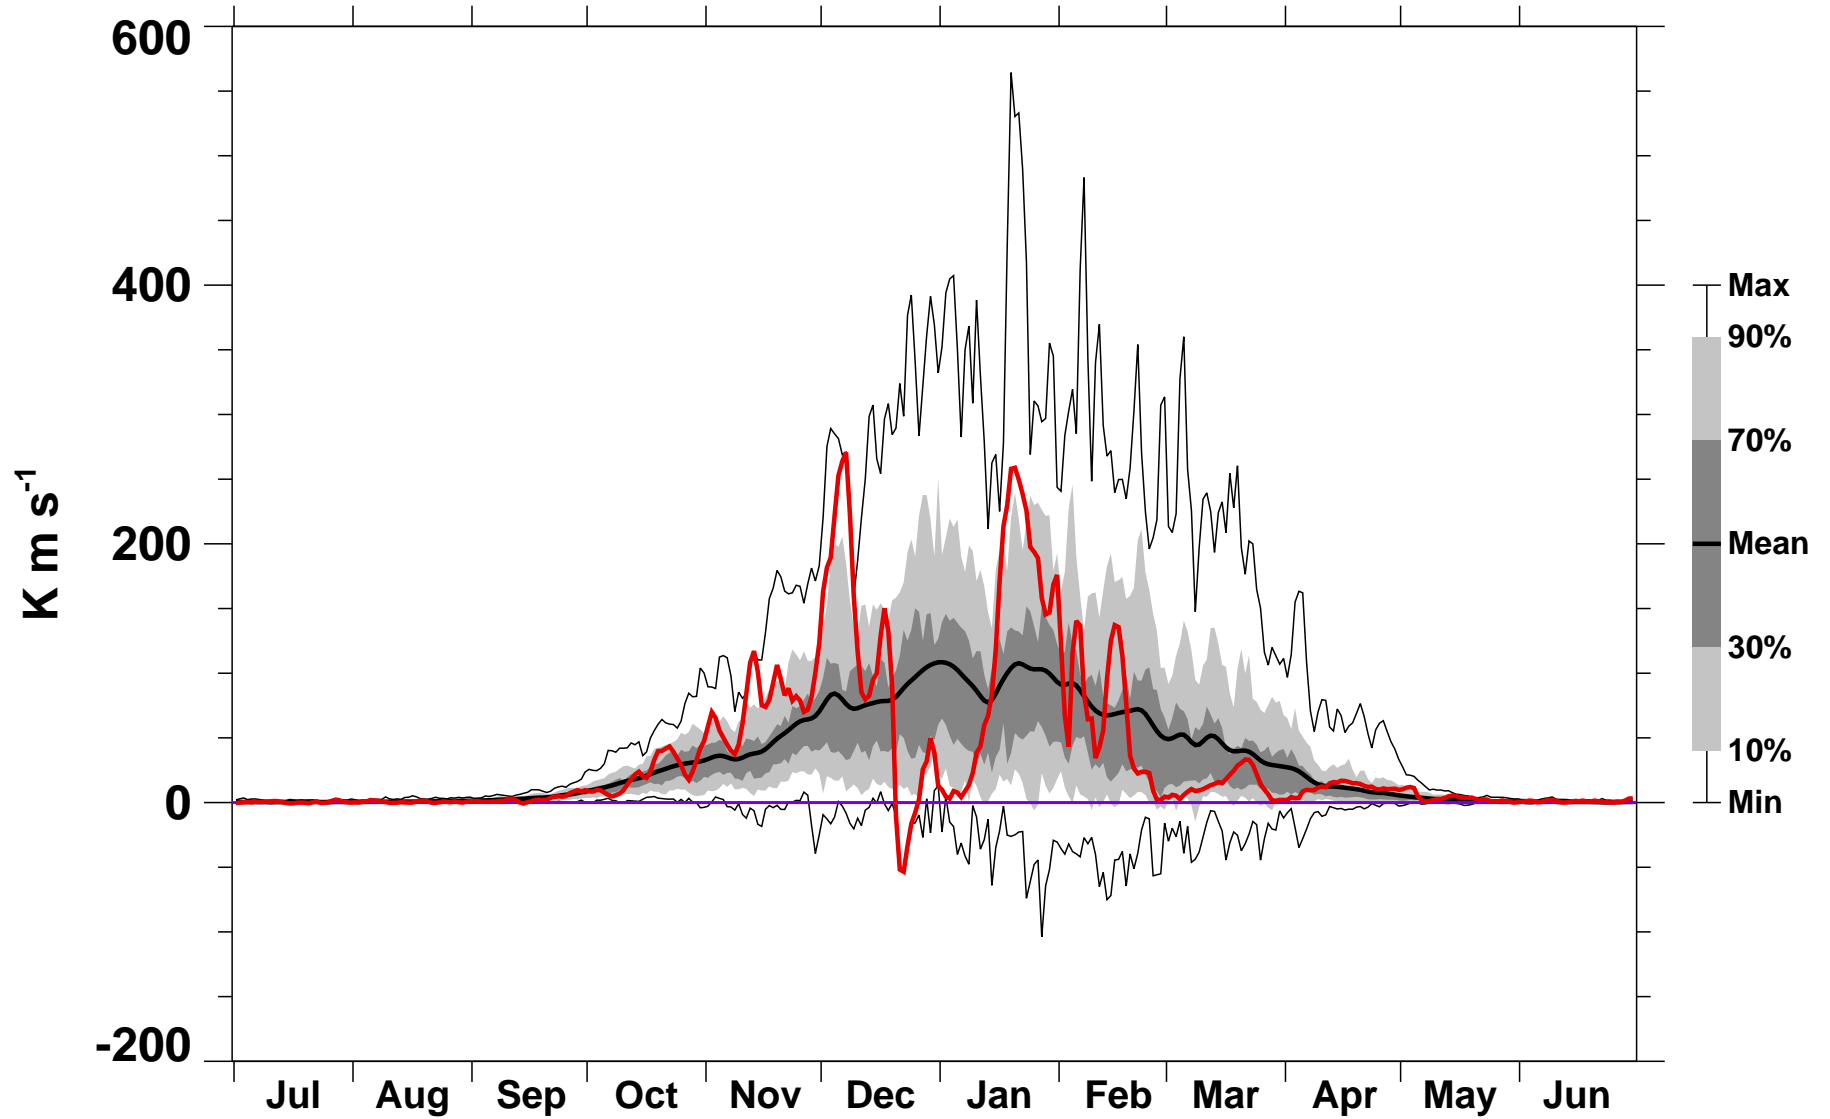

45-75°N Heat Flux 10 hPa MERRA2

1978/1979–2022/2023

2000/2001