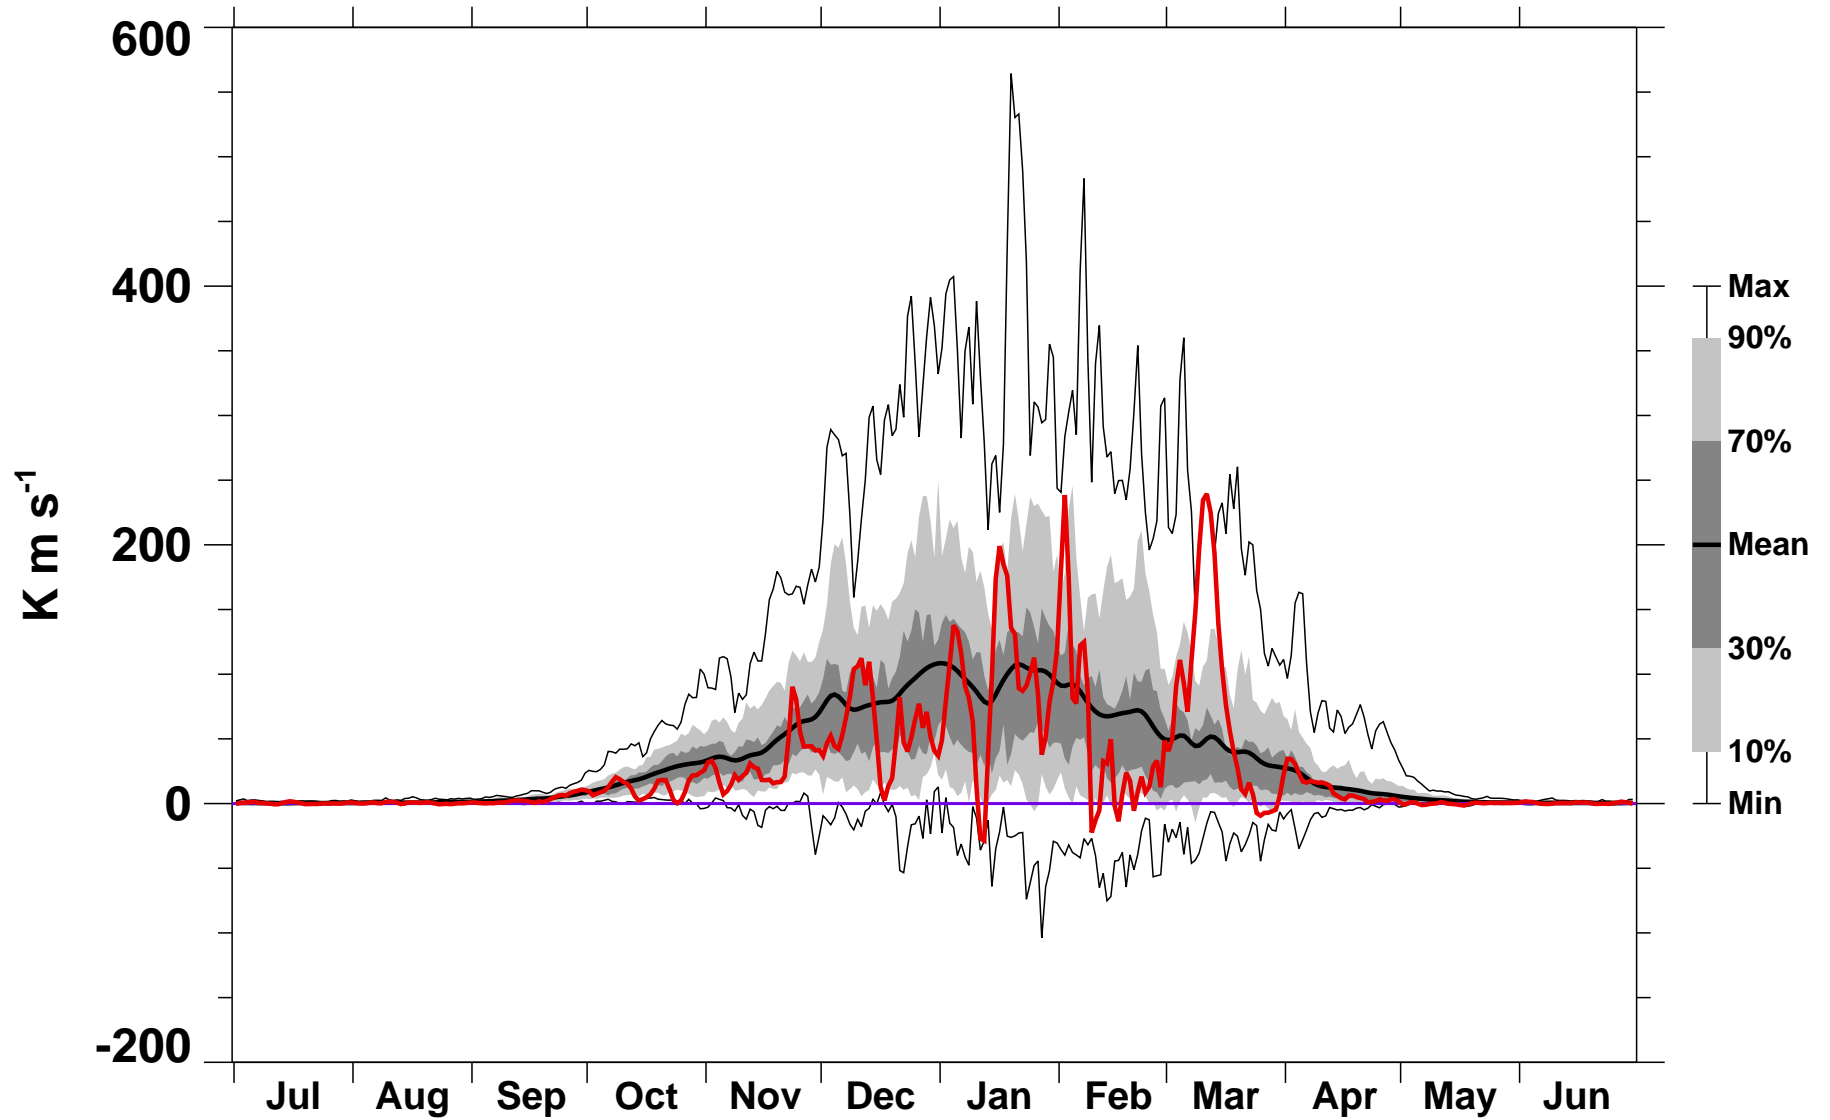

# 45-75°N Heat Flux 10 hPa MERRA2

1978/1979–2022/2023

1999/2000

P. Newman (NASA), L. Lait (SSAI), S. Pawson (NASA)

2023-07-05T06:41:17Z