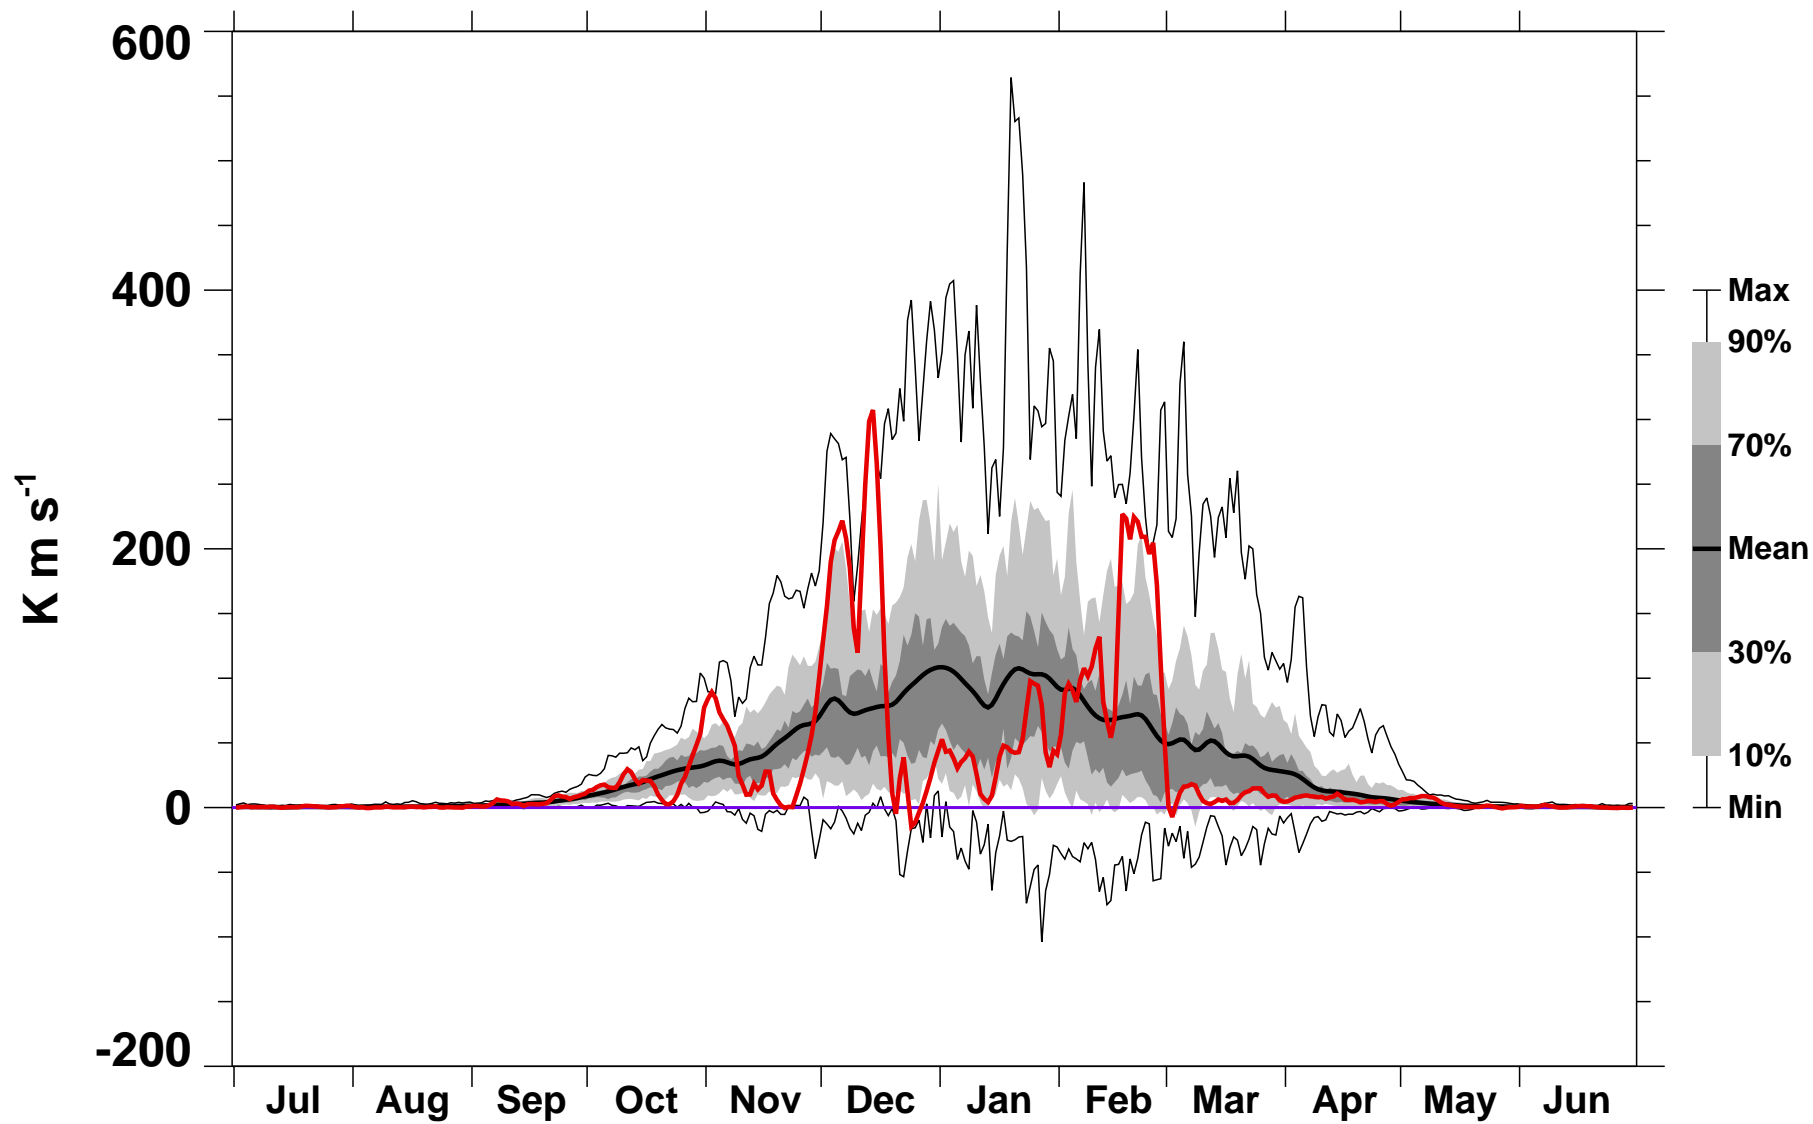

45-75°N Heat Flux 10 hPa MERRA2

1978/1979–2022/2023

1998/1999