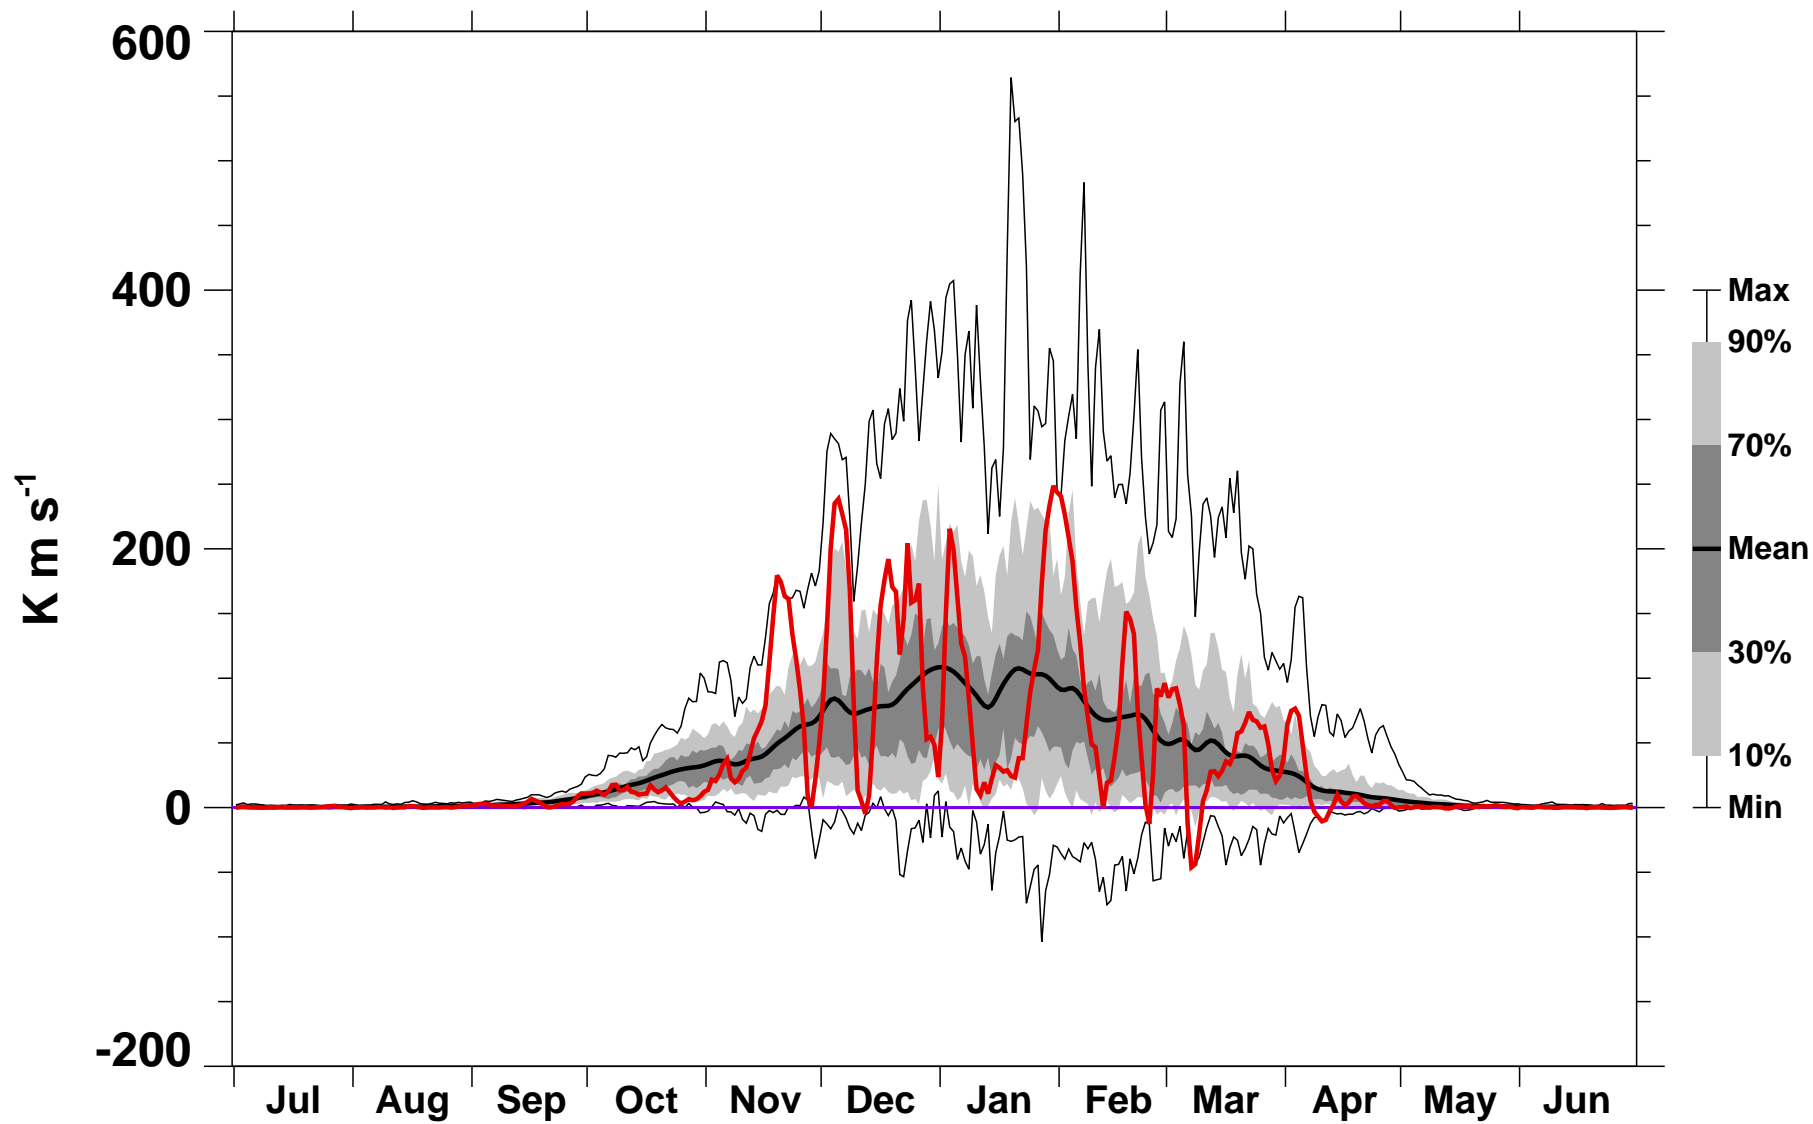

# 45-75°N Heat Flux 10 hPa MERRA2

1978/1979–2022/2023

1997/1998

P. Newman (NASA), L. Lait (SSAI), S. Pawson (NASA)

2023-07-05T06:43:36Z