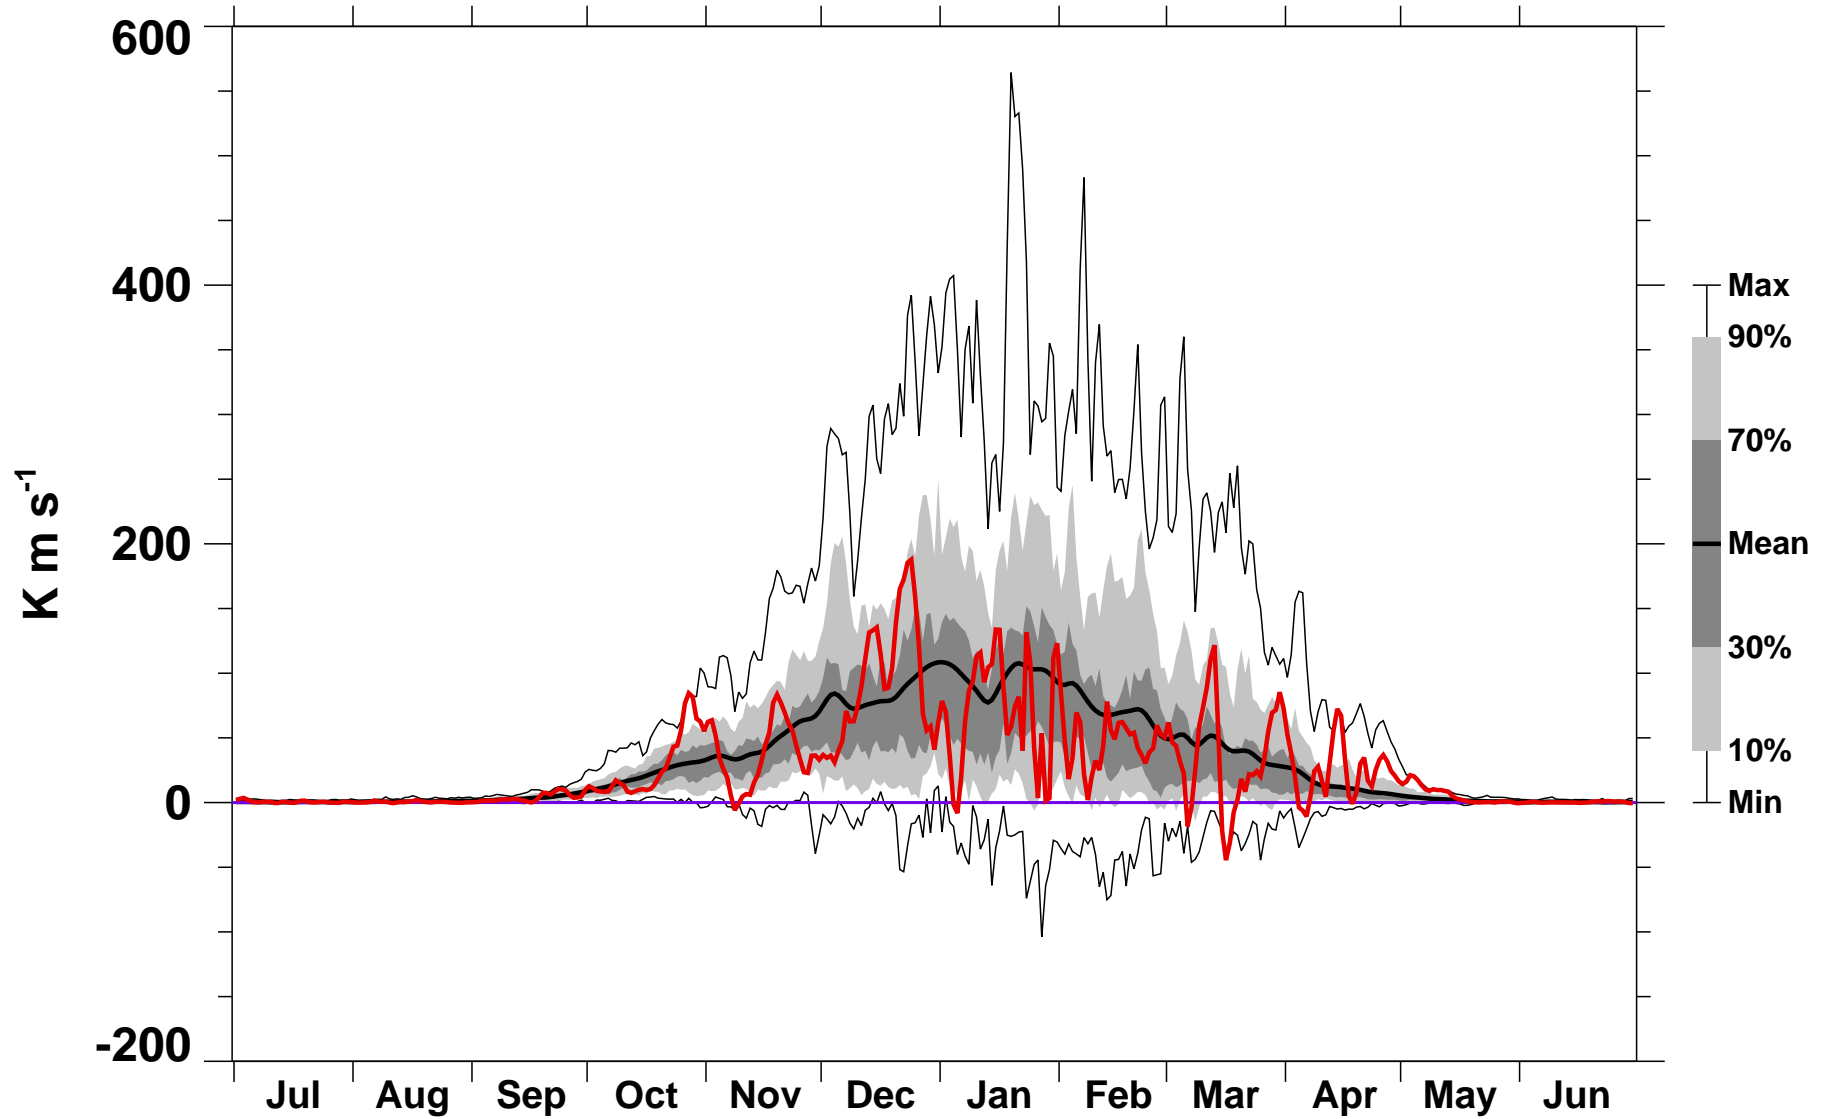

45-75°N Heat Flux 10 hPa MERRA2

1978/1979–2022/2023

1996/1997