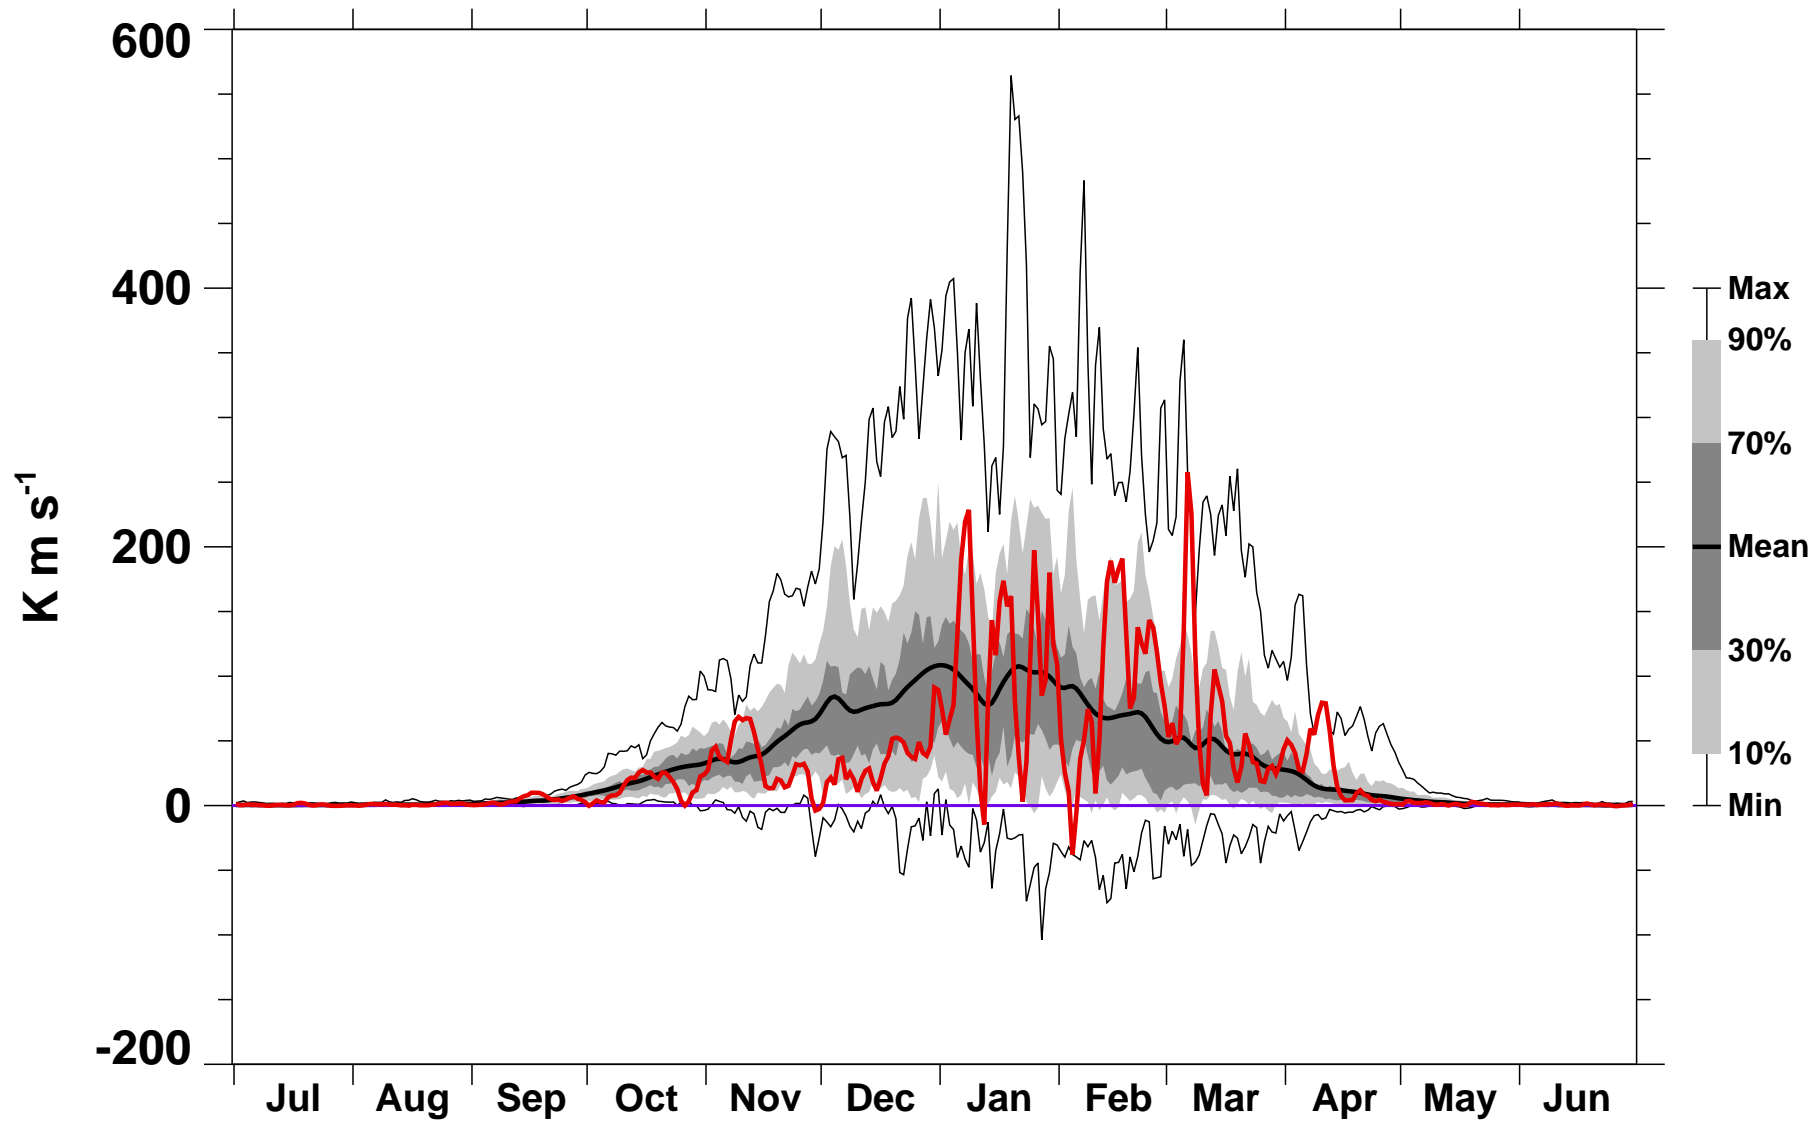

45-75°N Heat Flux 10 hPa MERRA2

1978/1979–2022/2023

1995/1996