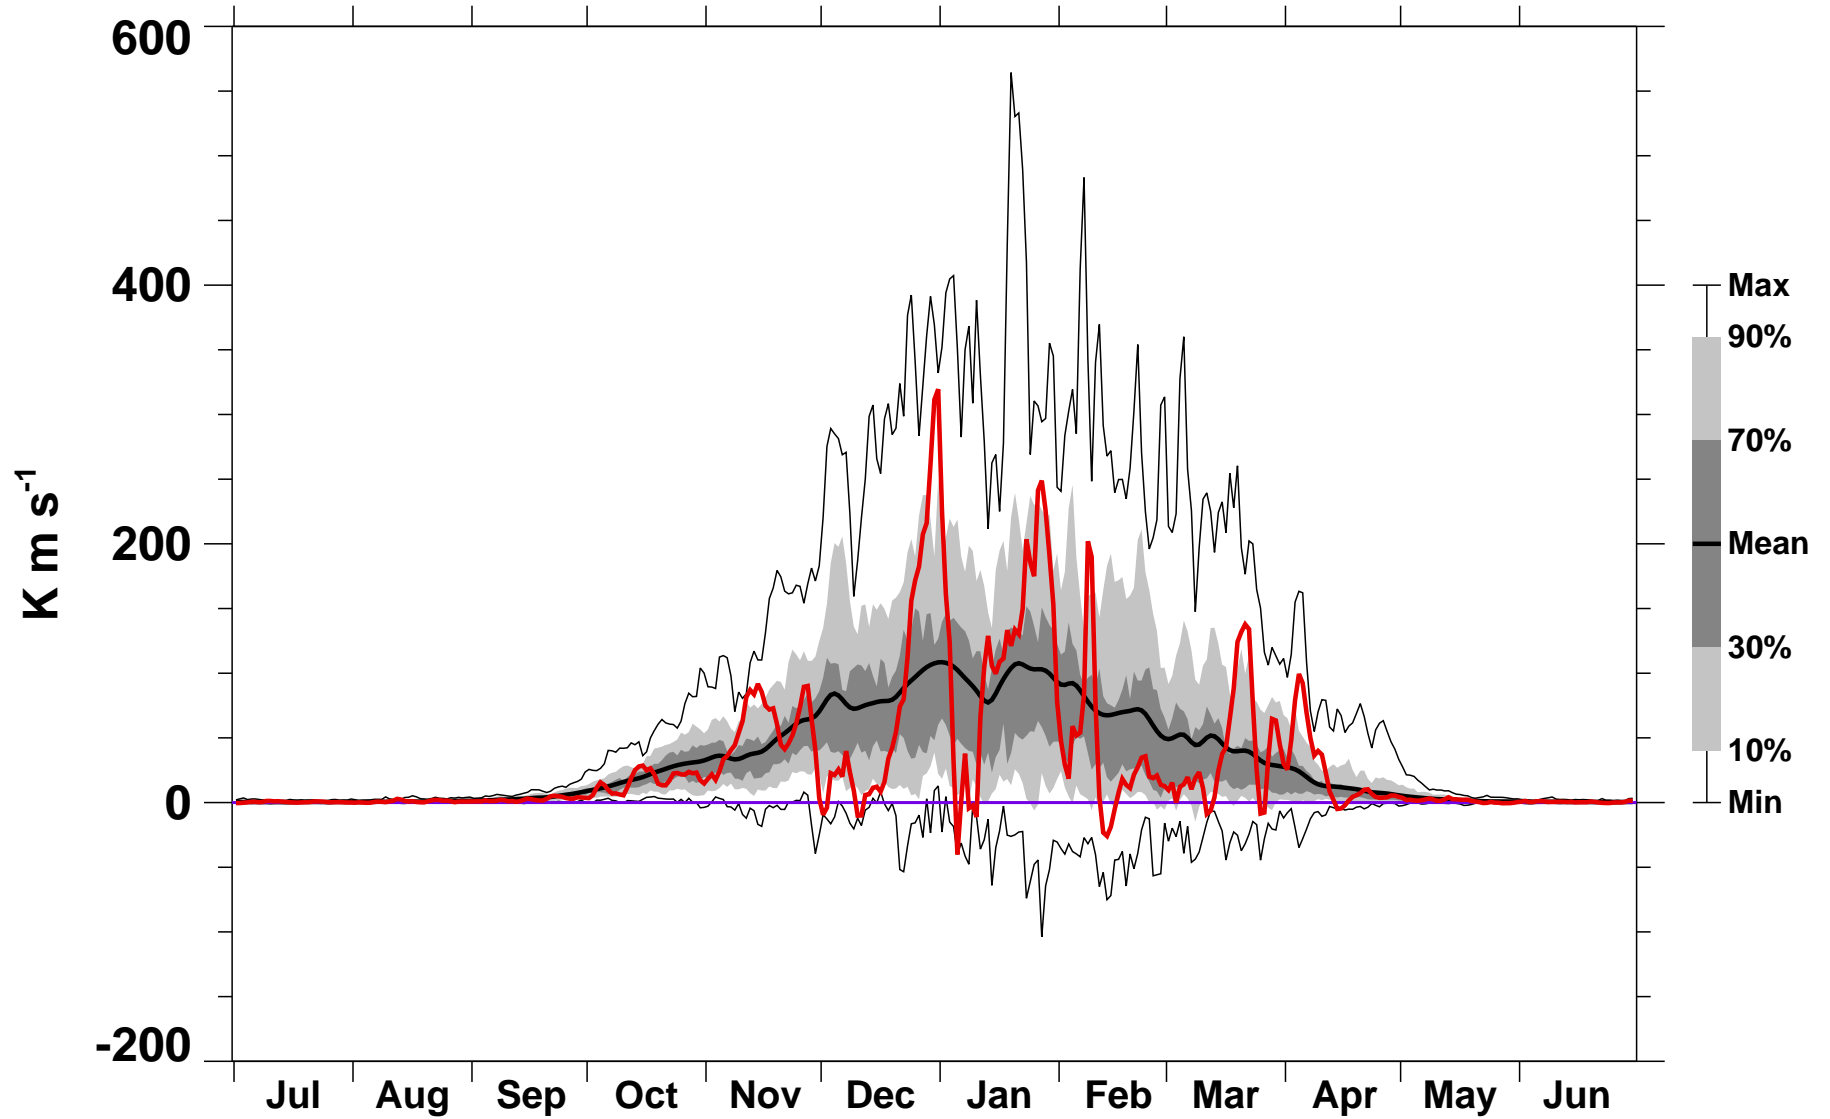

45-75°N Heat Flux 10 hPa MERRA2

1978/1979–2022/2023

1994/1995