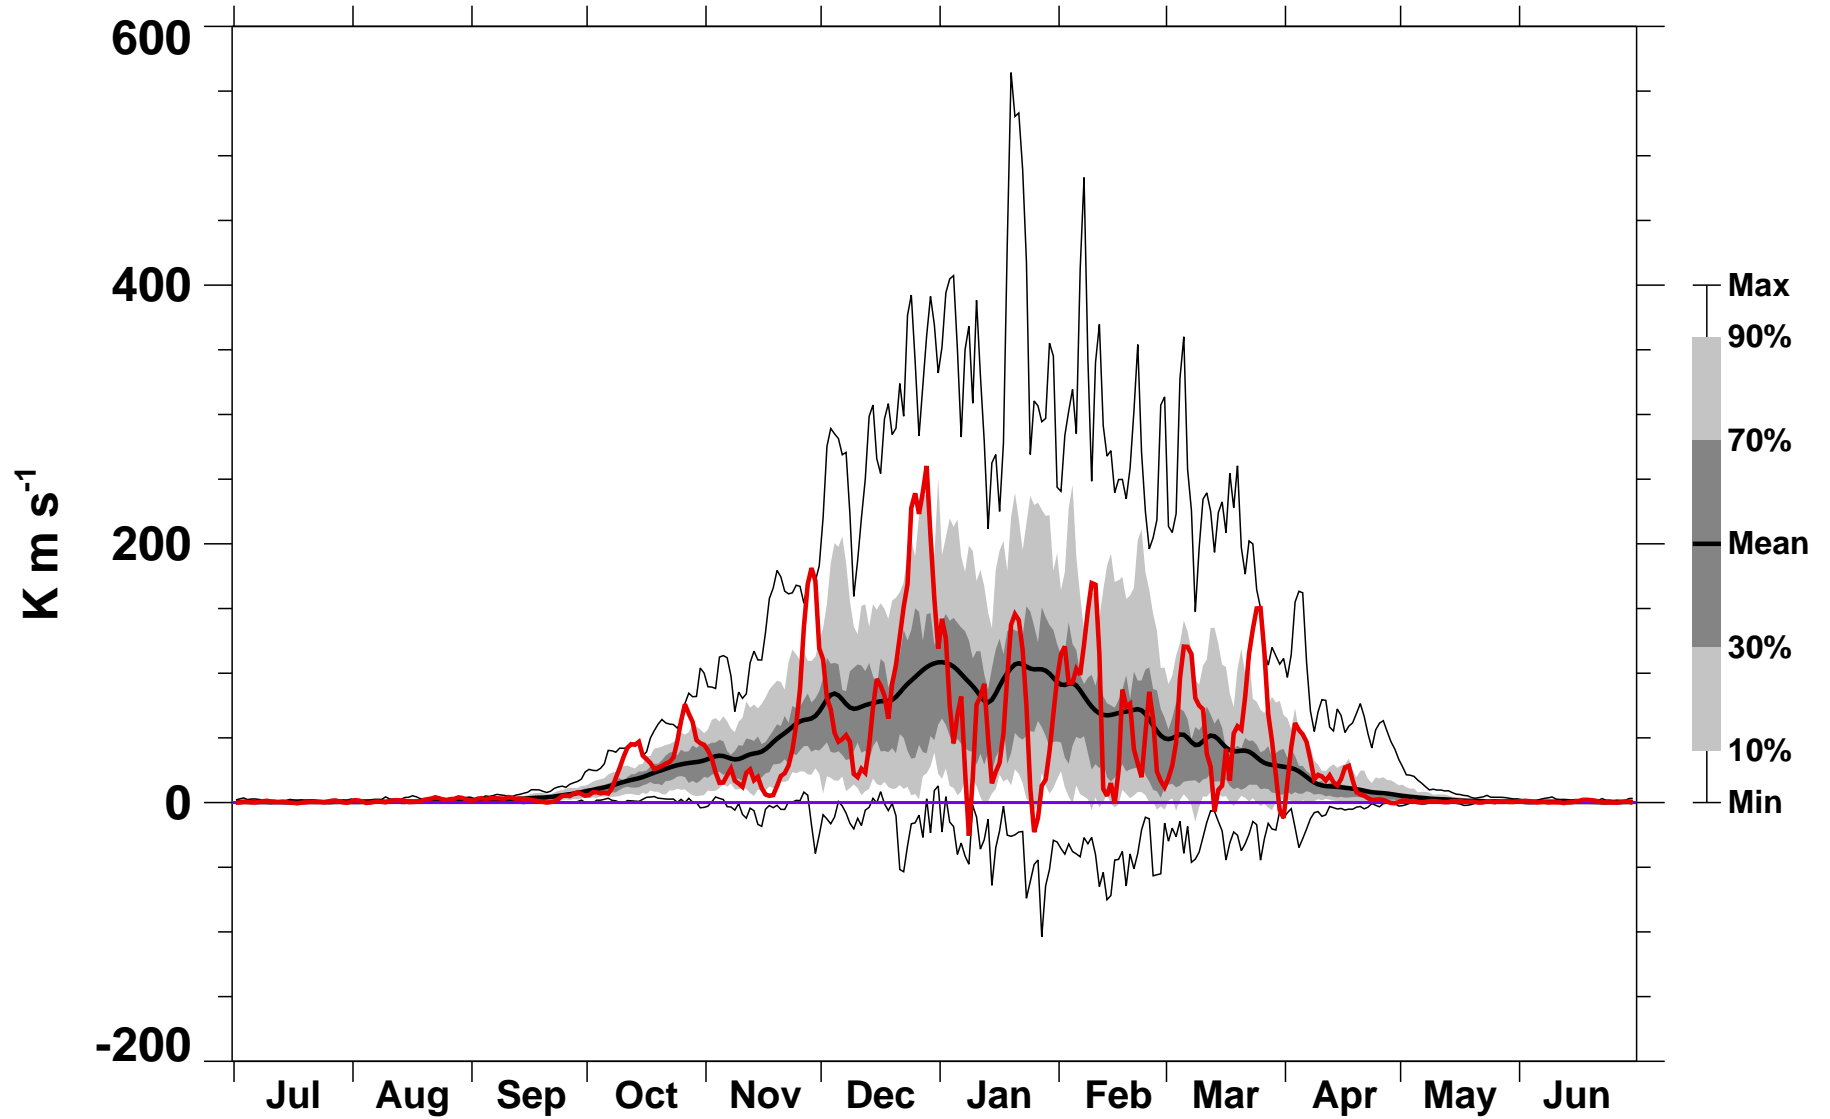

# 45-75°N Heat Flux 10 hPa MERRA2

1978/1979–2022/2023

1993/1994