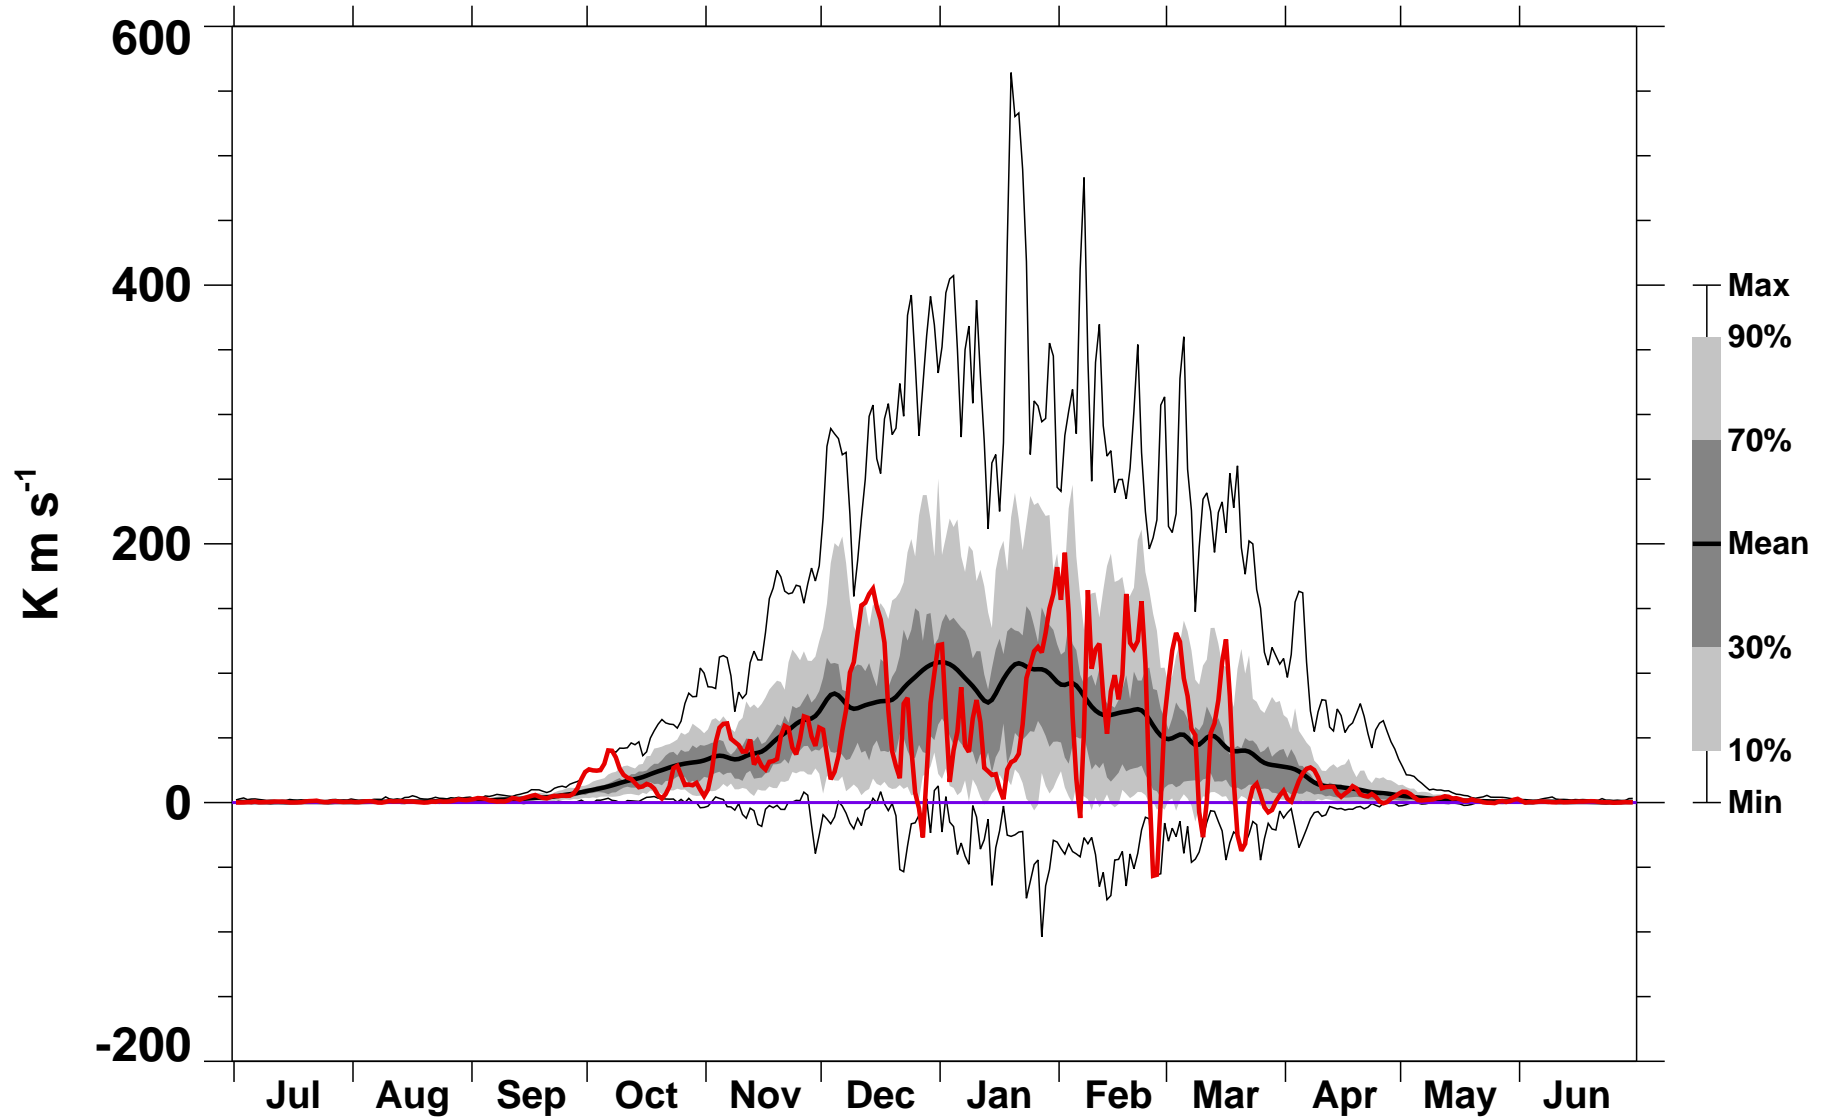

45-75°N Heat Flux 10 hPa MERRA2

1978/1979–2022/2023

1992/1993