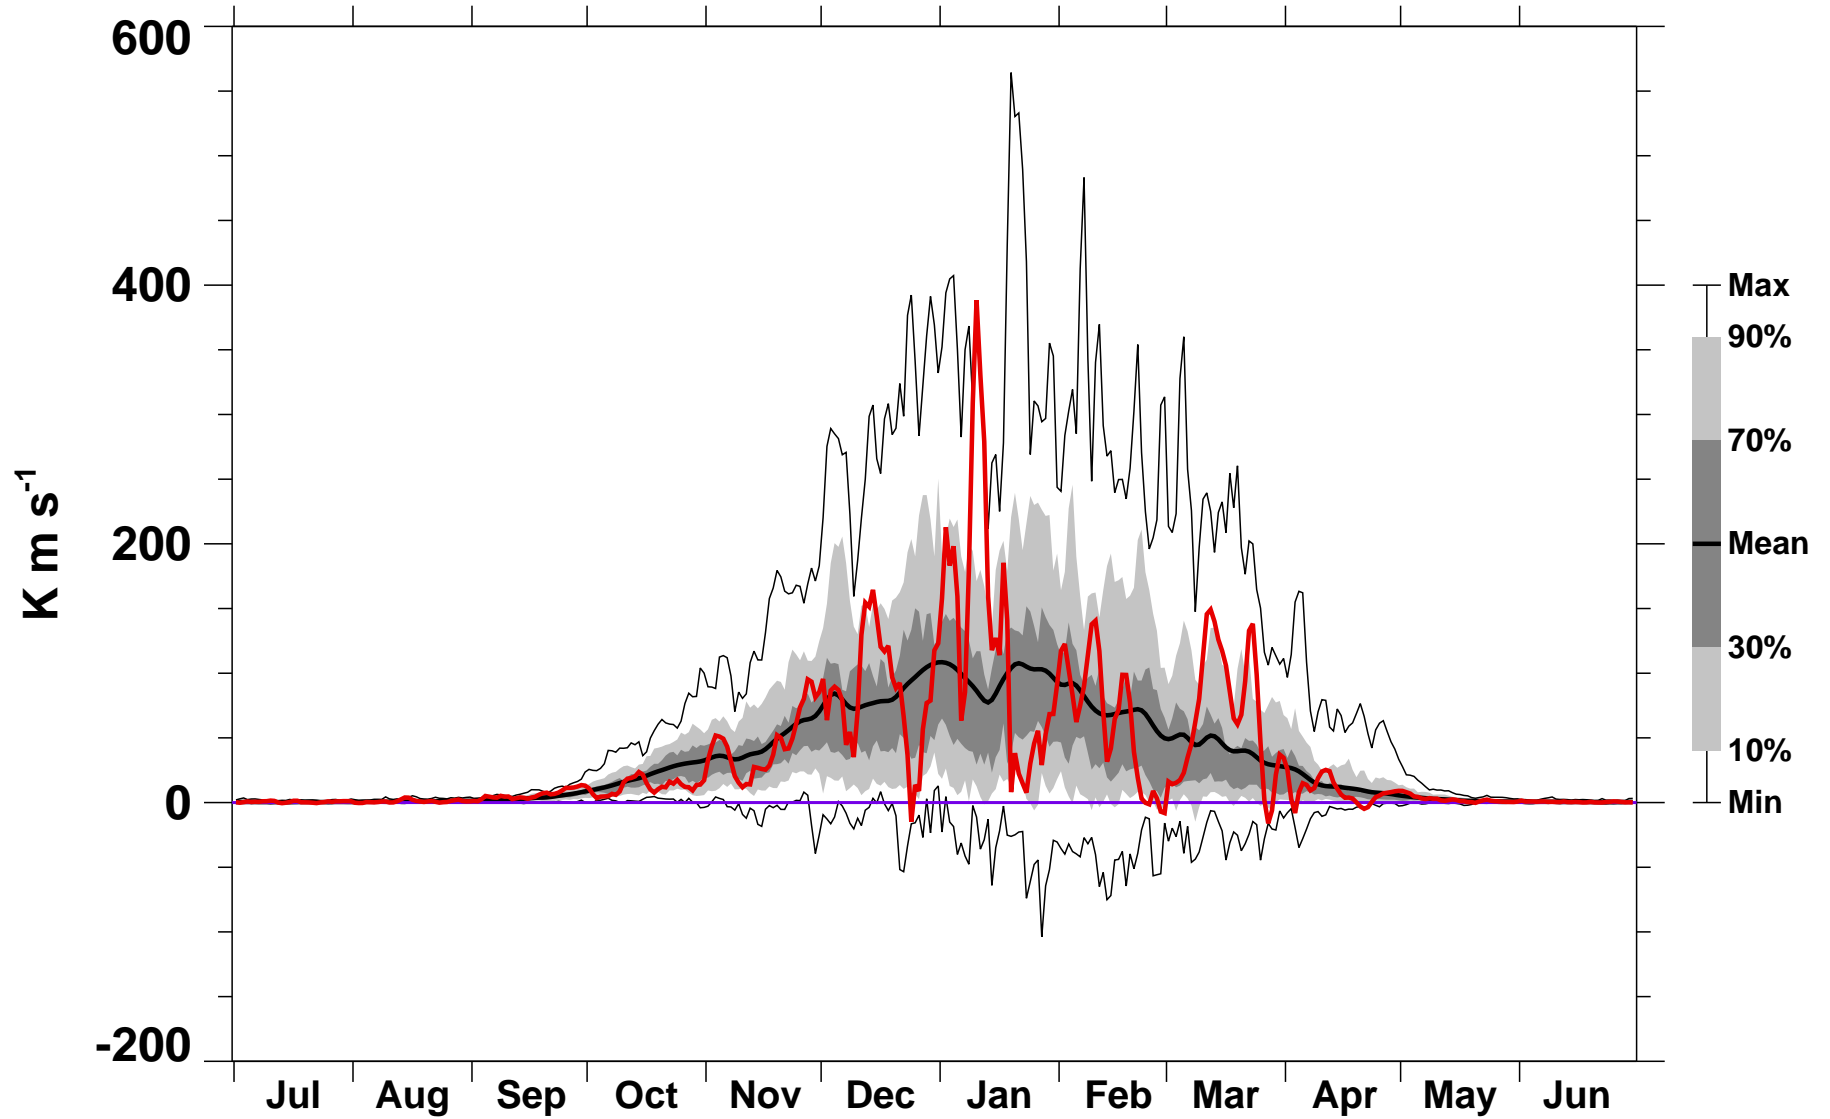

45-75°N Heat Flux 10 hPa MERRA2

1978/1979–2022/2023

1991/1992