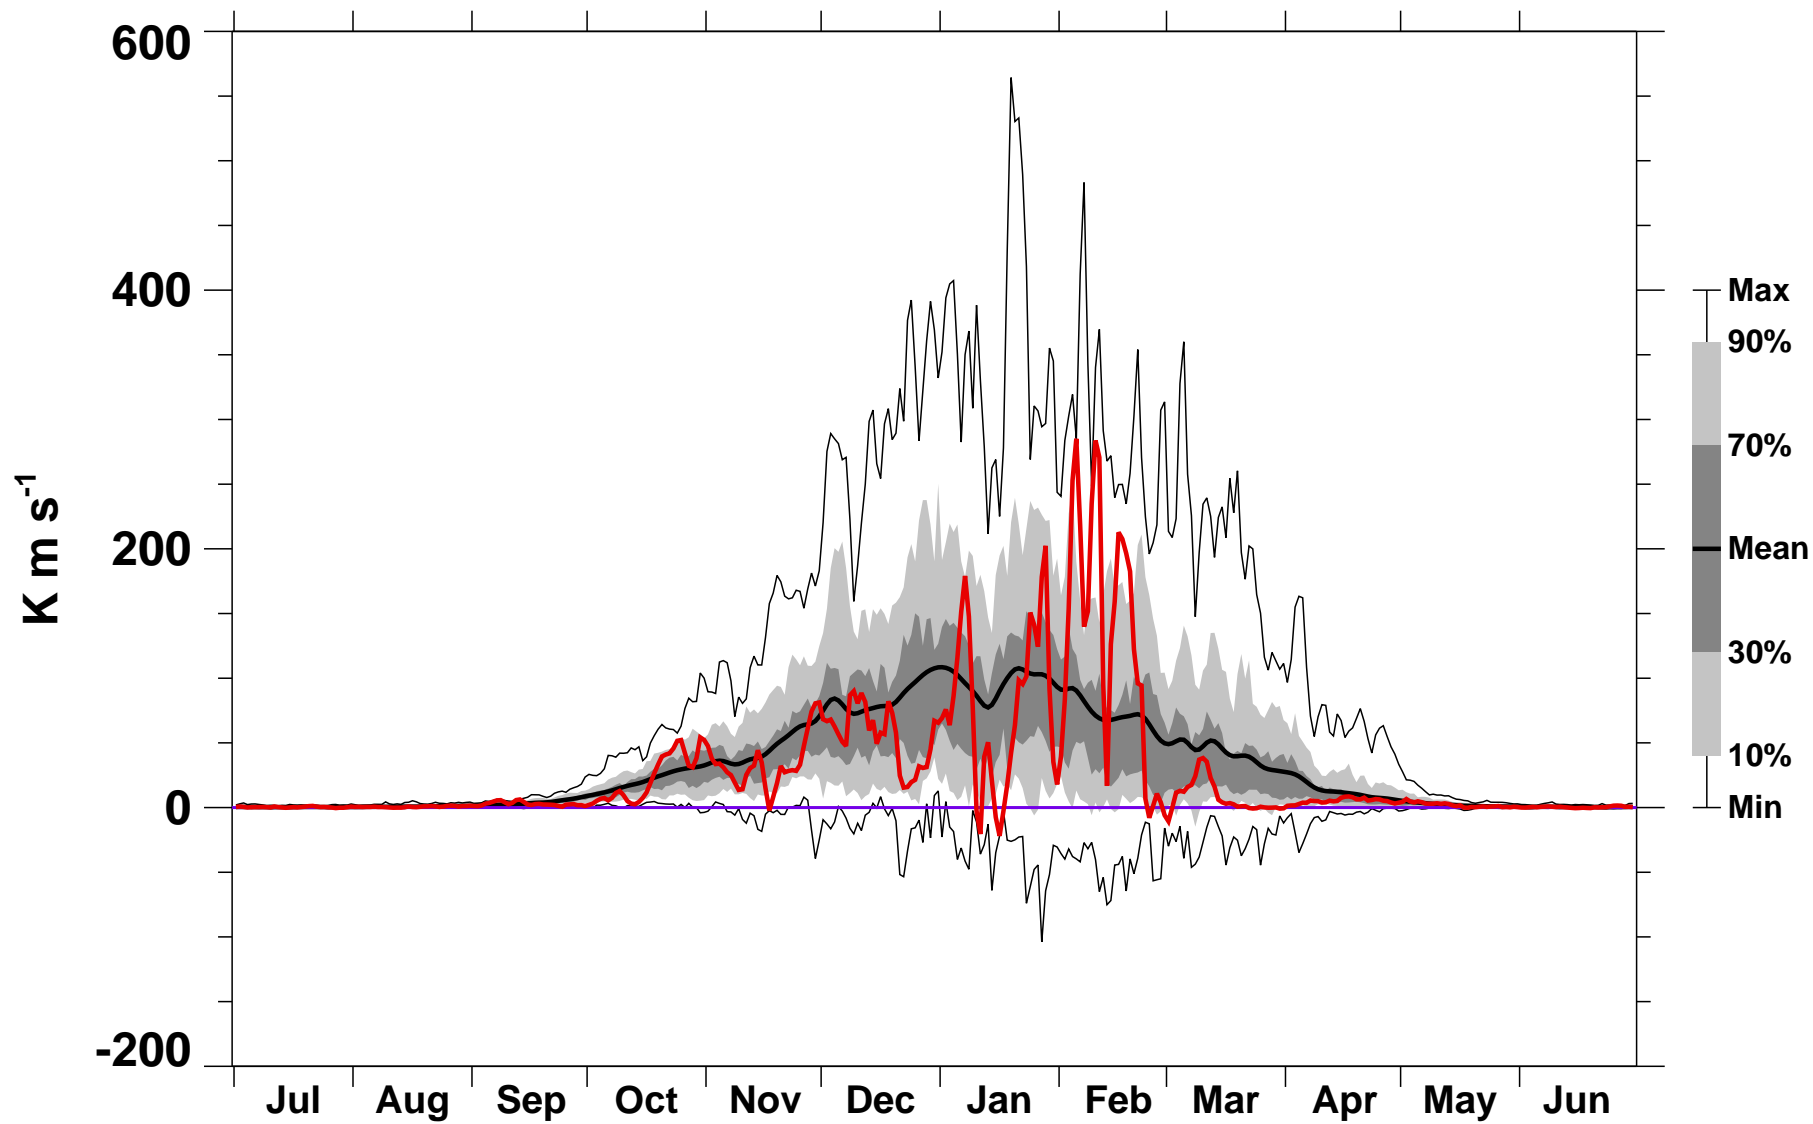

45-75°N Heat Flux 10 hPa MERRA2

1978/1979–2022/2023

1988/1989