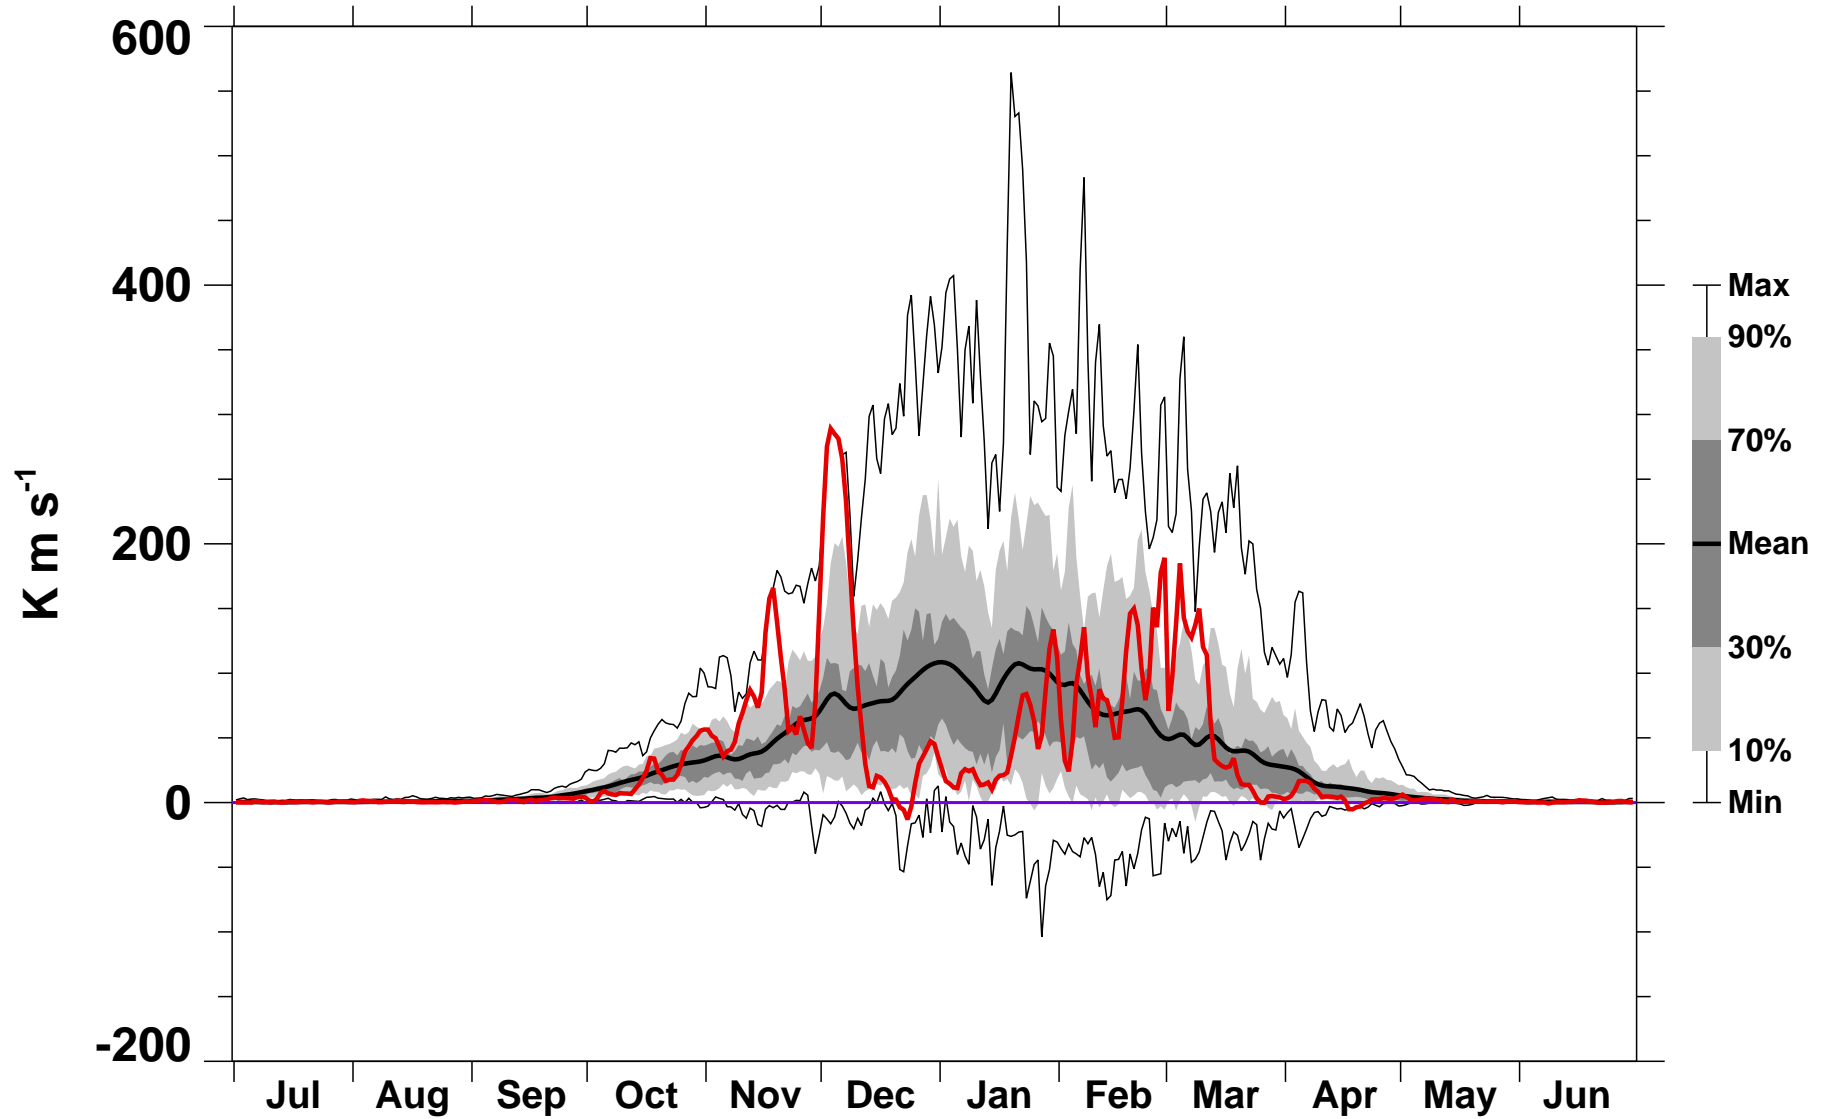

# 45-75°N Heat Flux 10 hPa MERRA2

1978/1979–2022/2023

1987/1988