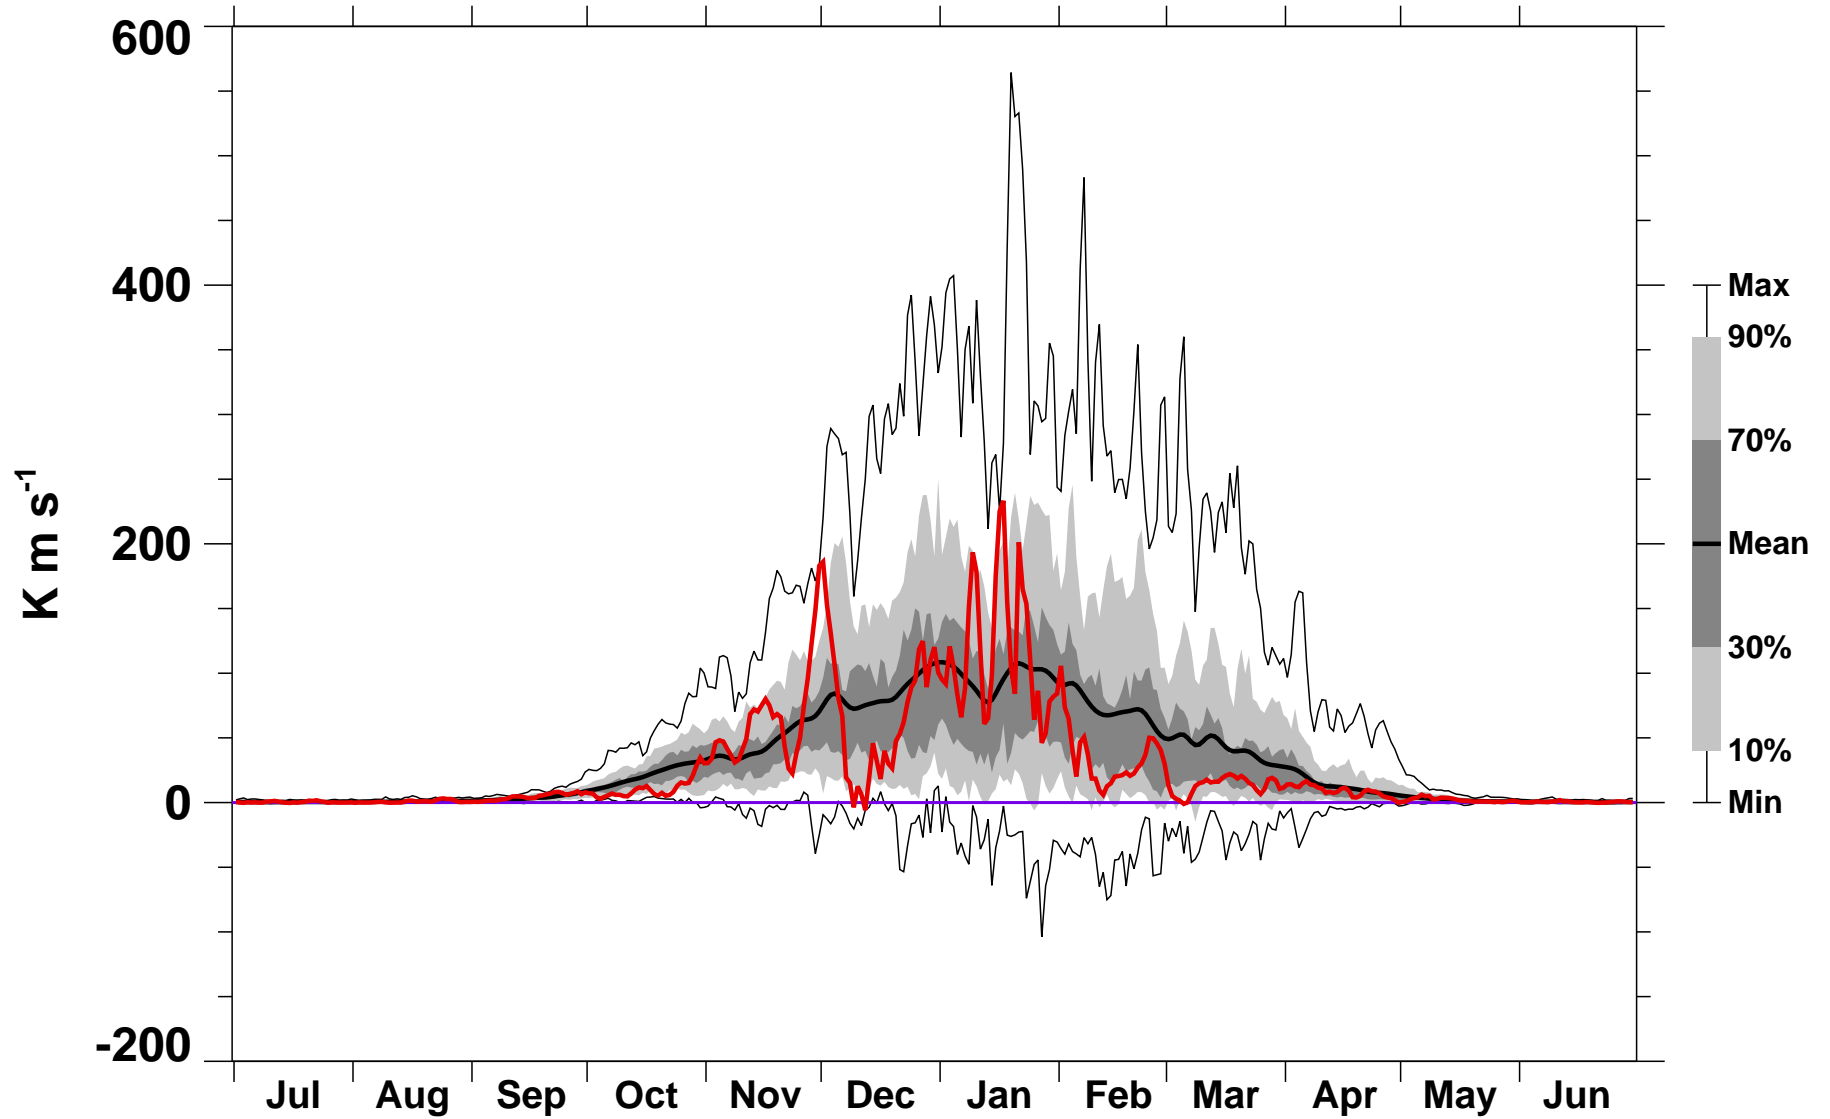

45-75°N Heat Flux 10 hPa MERRA2

1978/1979–2022/2023

1986/1987