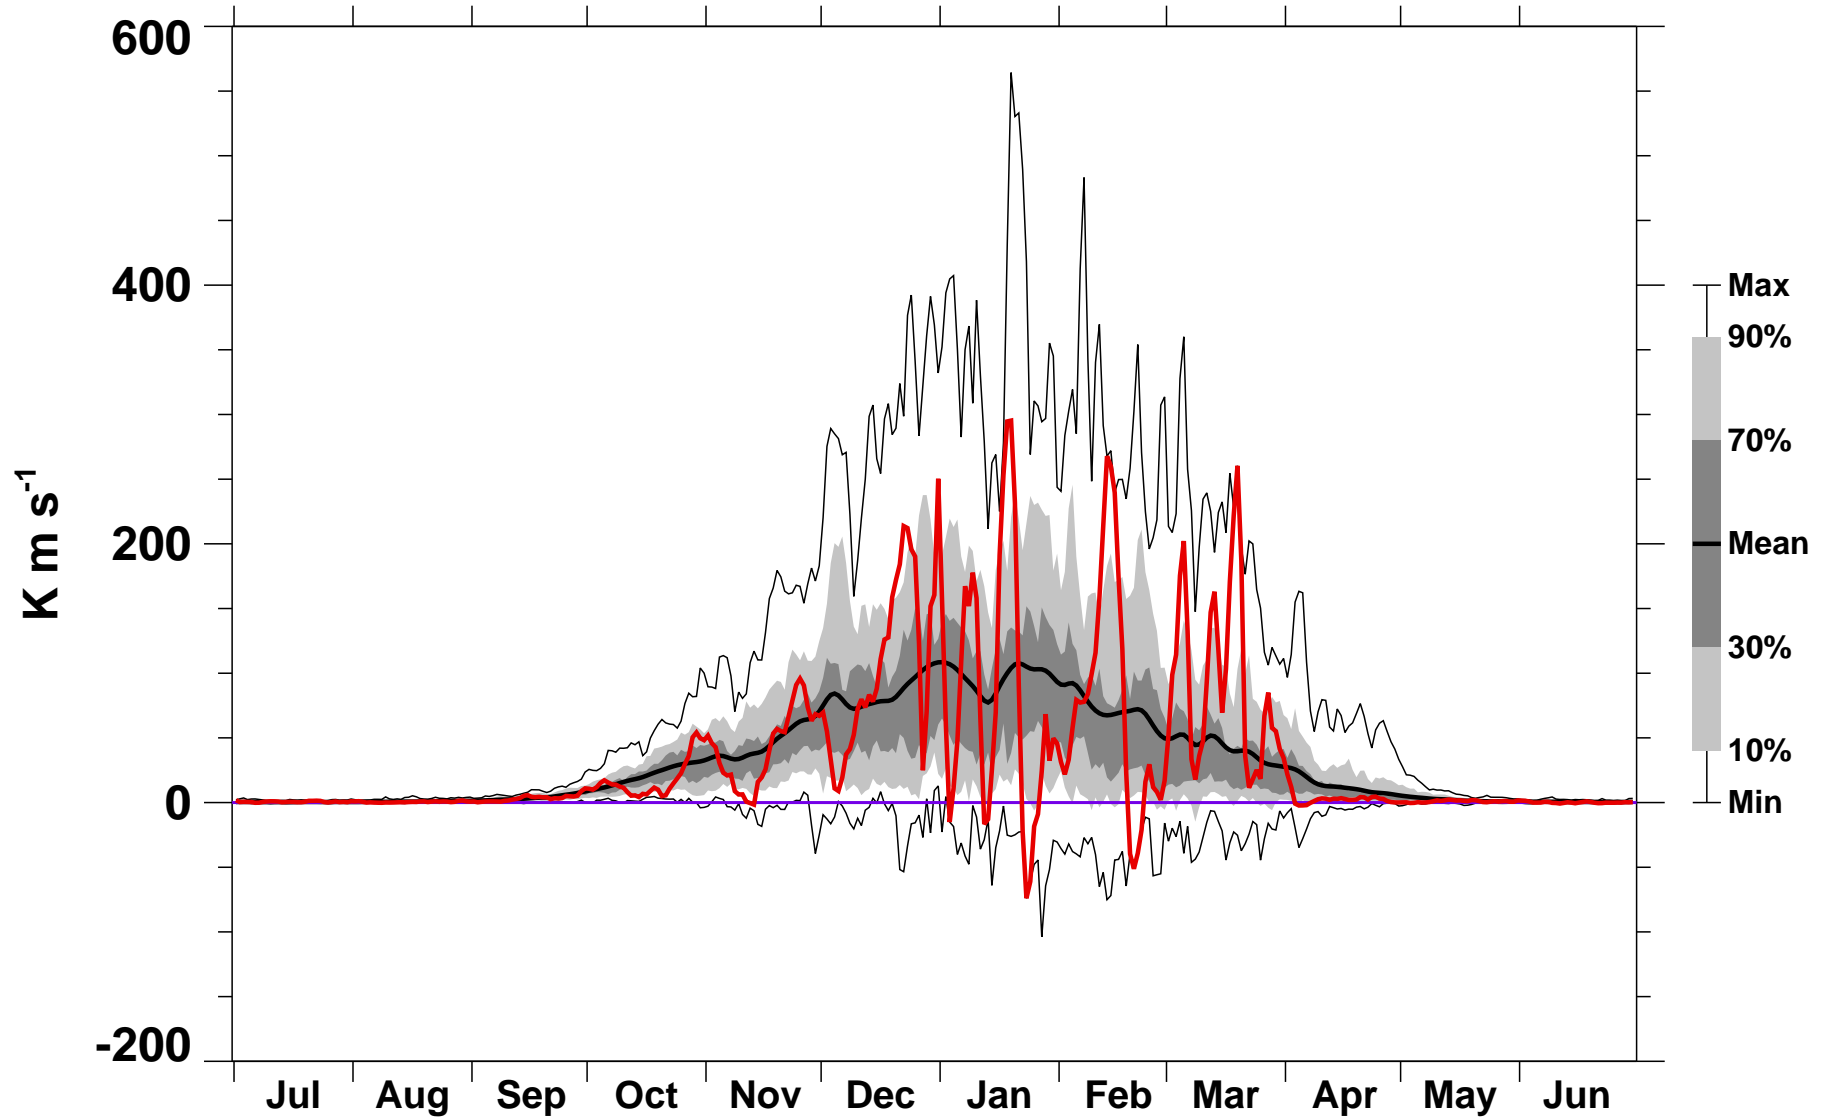

45-75°N Heat Flux 10 hPa MERRA2

1978/1979–2022/2023

1985/1986