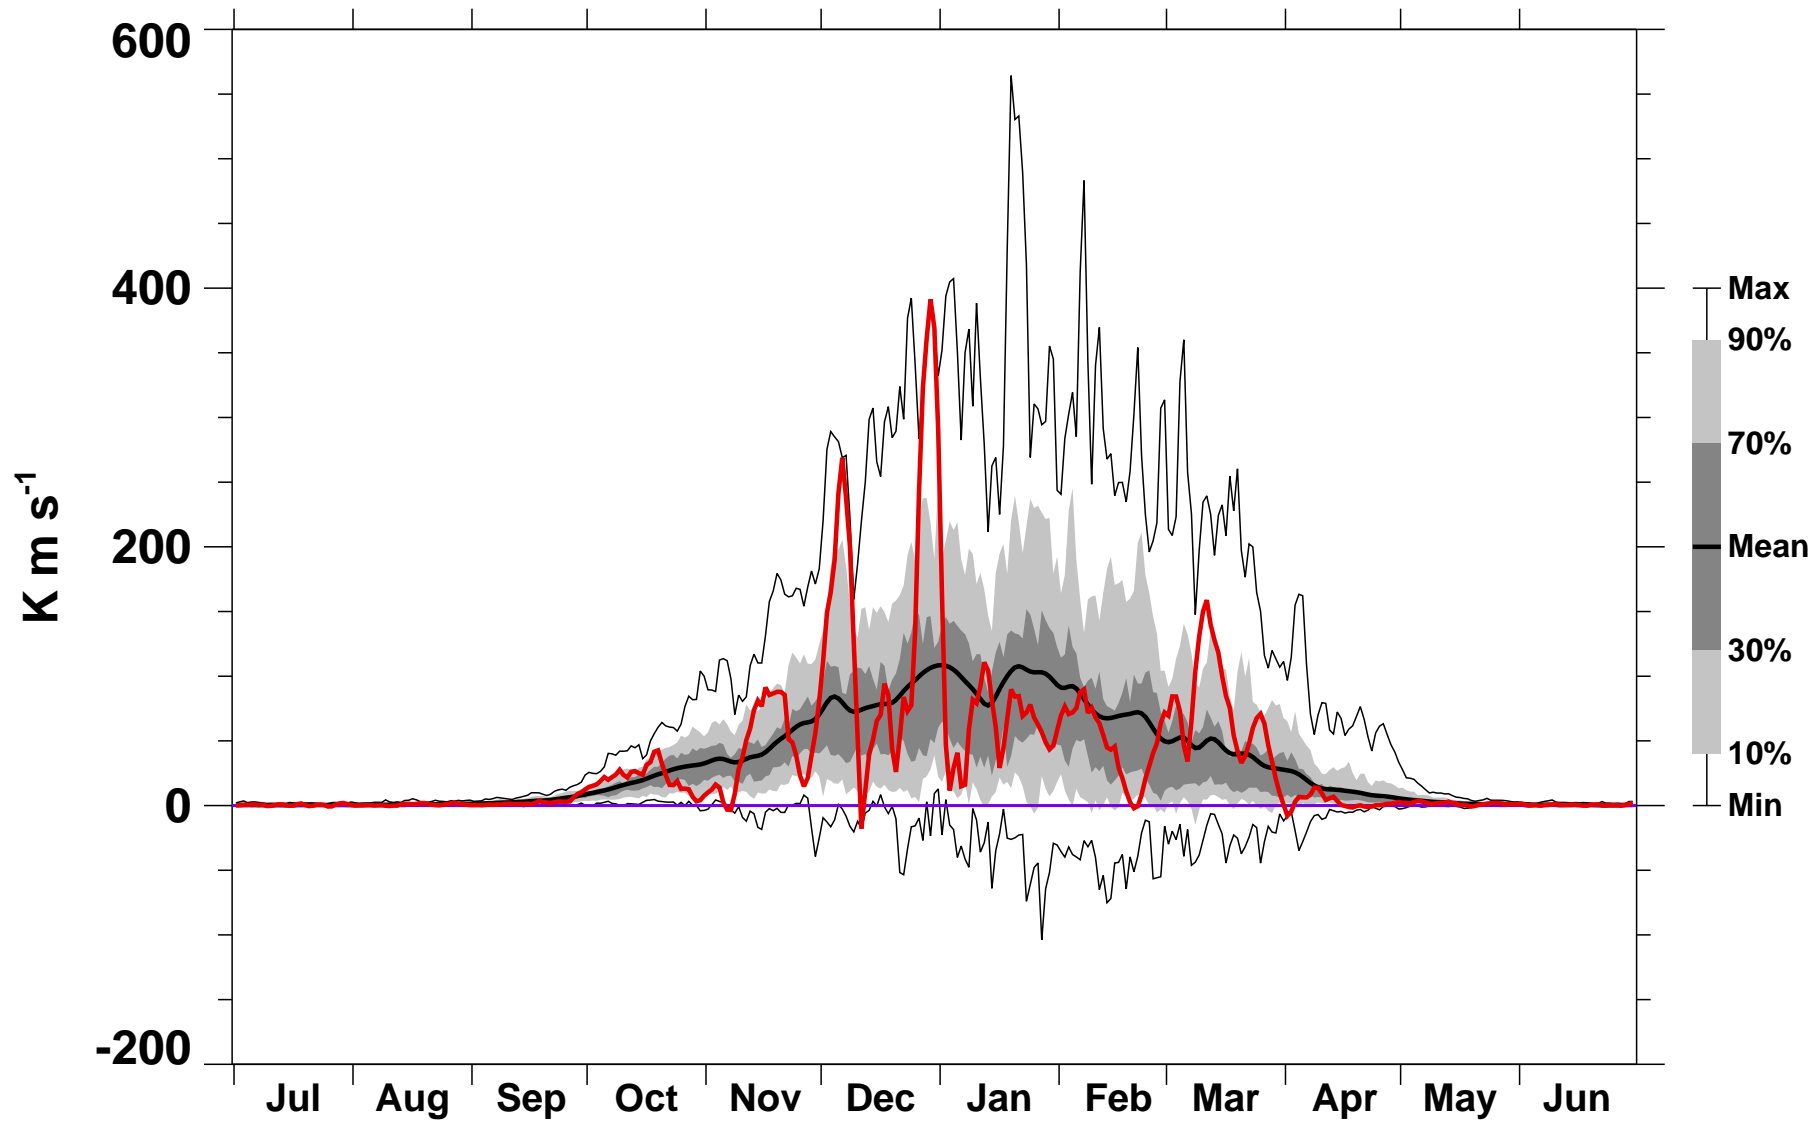

45-75°N Heat Flux 10 hPa MERRA2

1978/1979–2022/2023

1984/1985