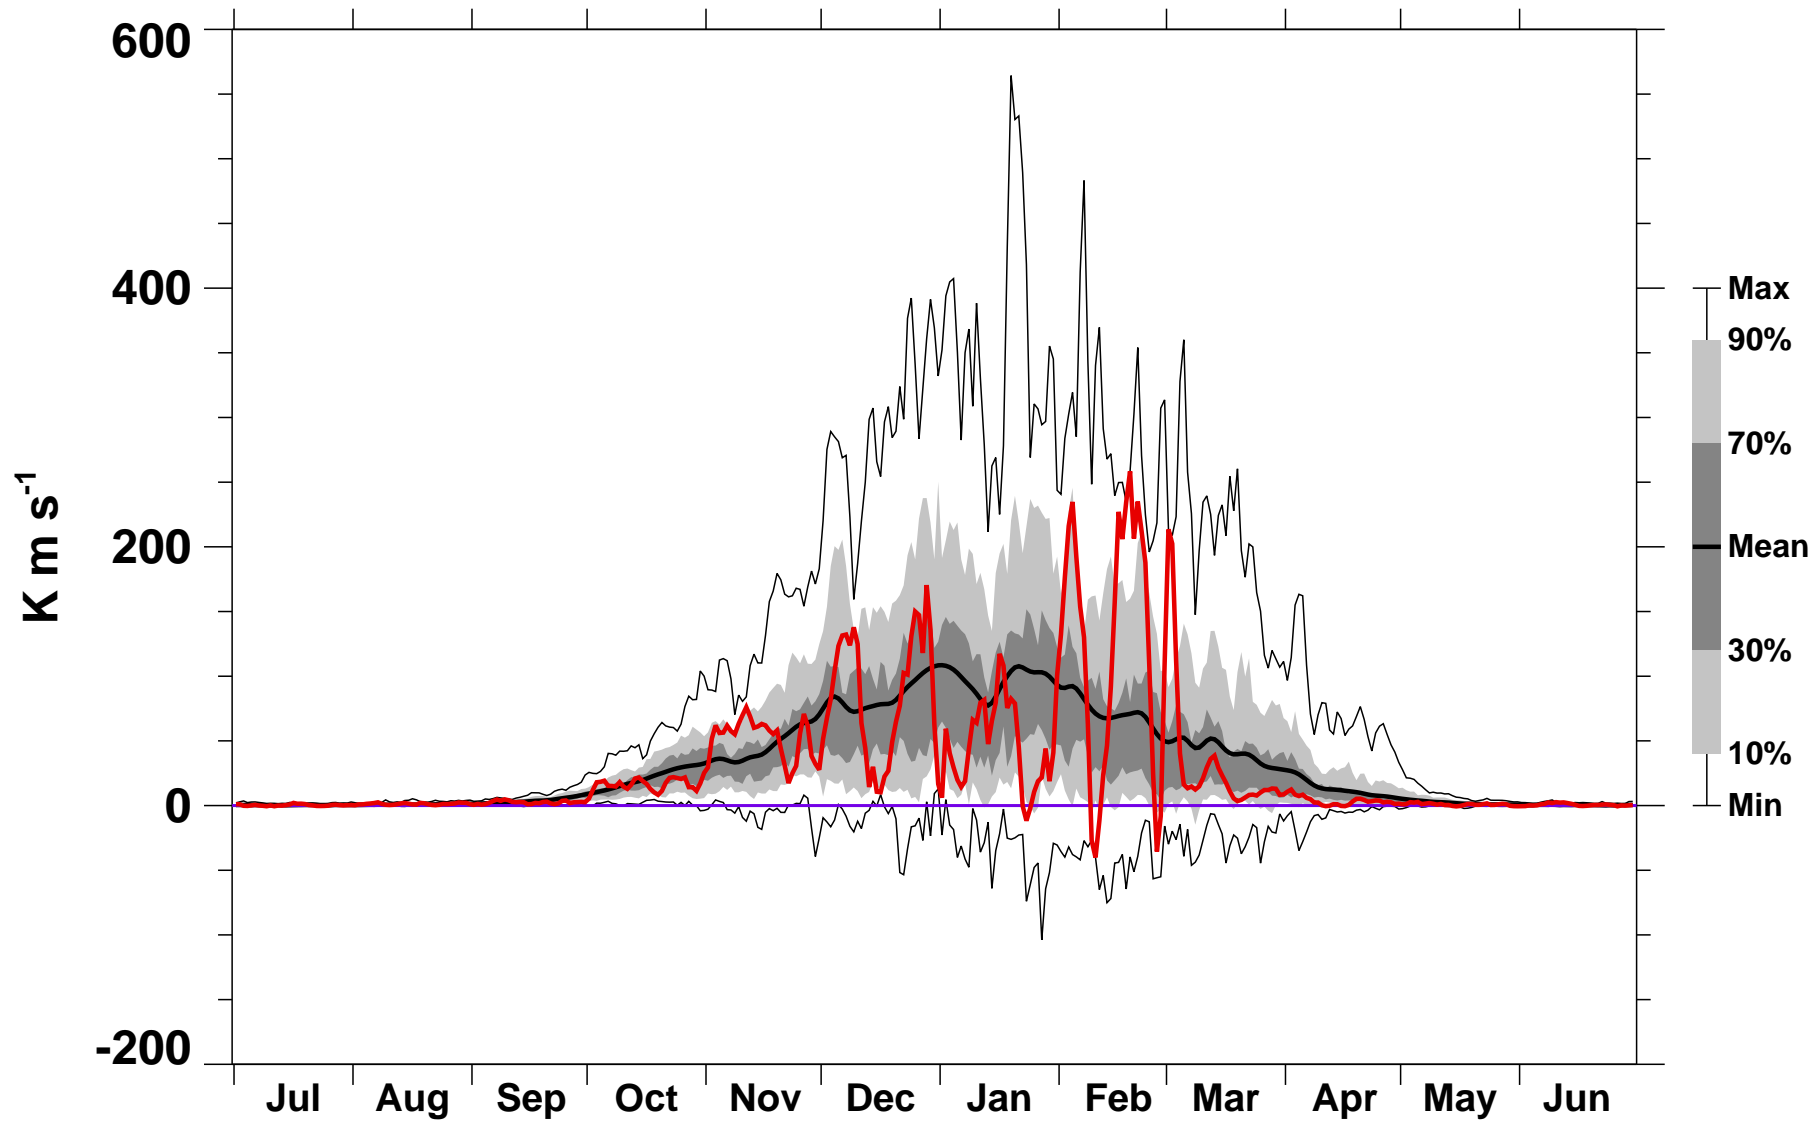

45-75°N Heat Flux 10 hPa MERRA2

1978/1979–2022/2023

1983/1984