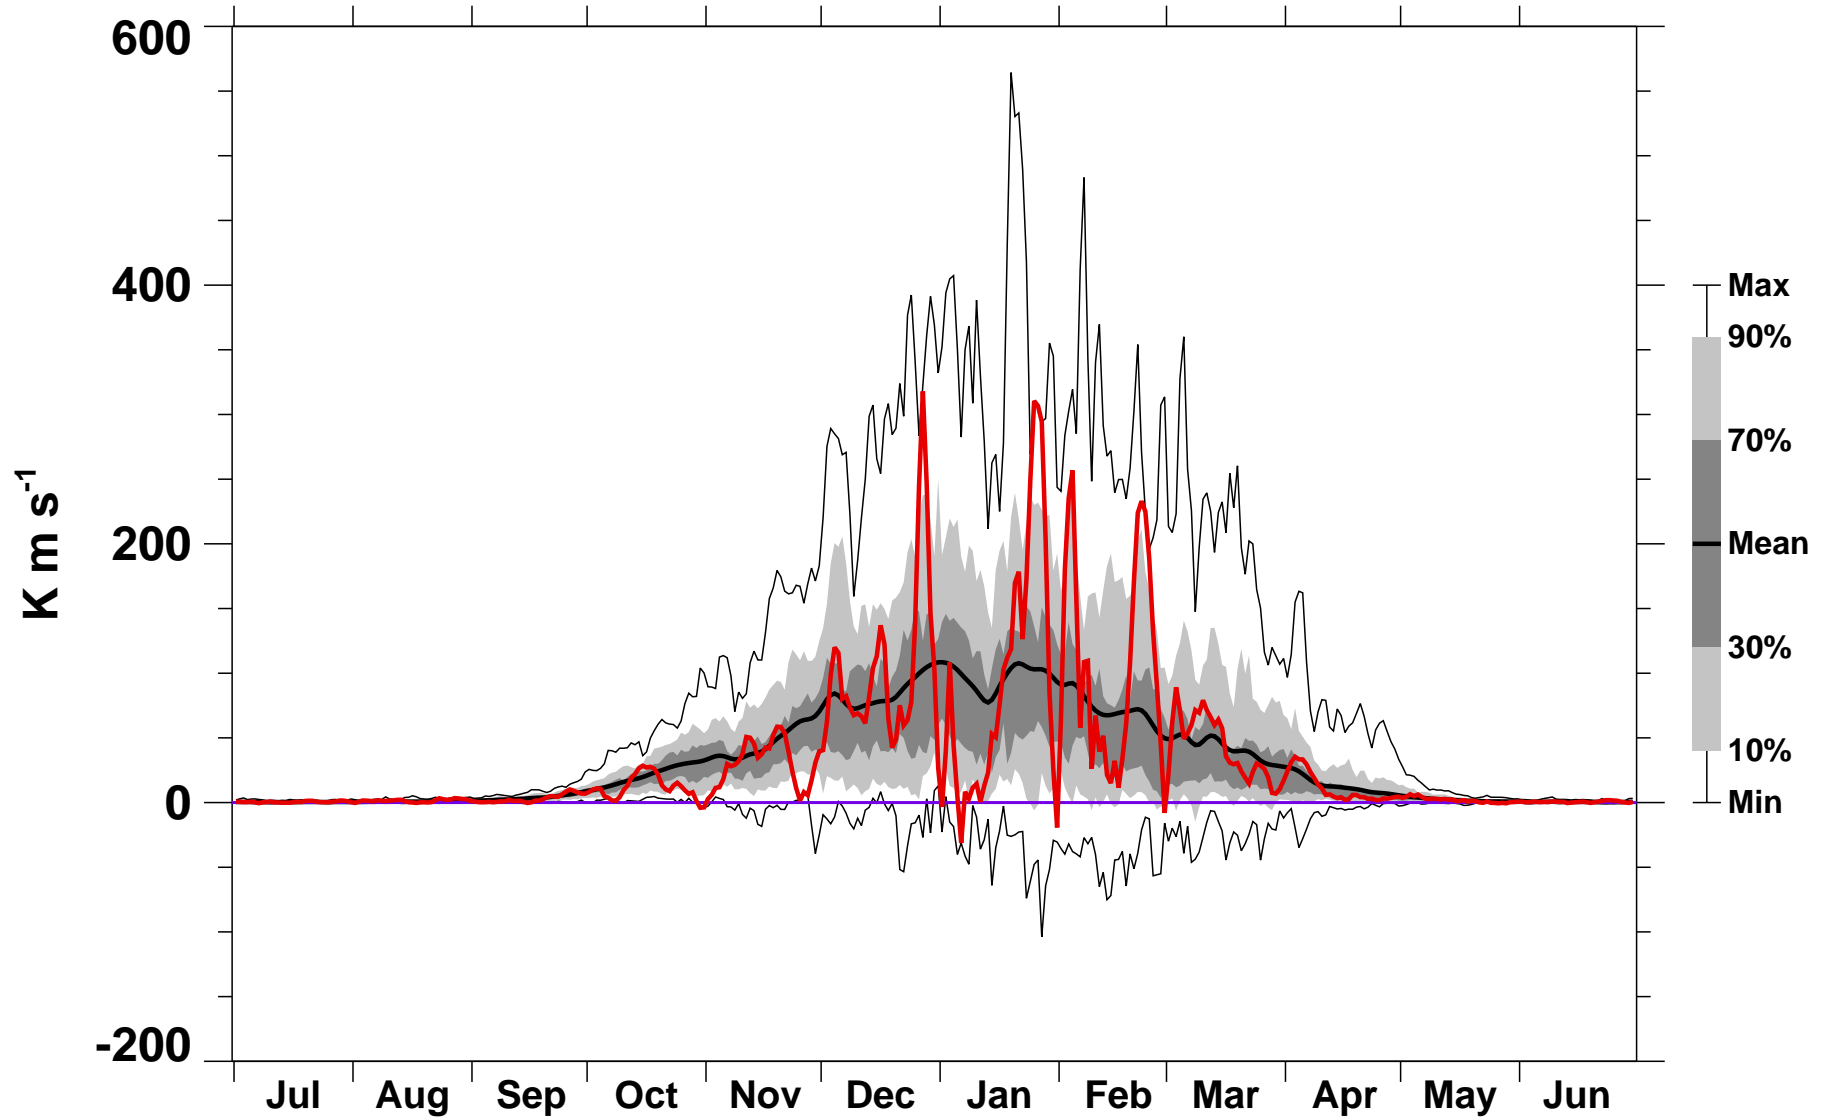

45-75°N Heat Flux 10 hPa MERRA2

1978/1979–2022/2023

1982/1983