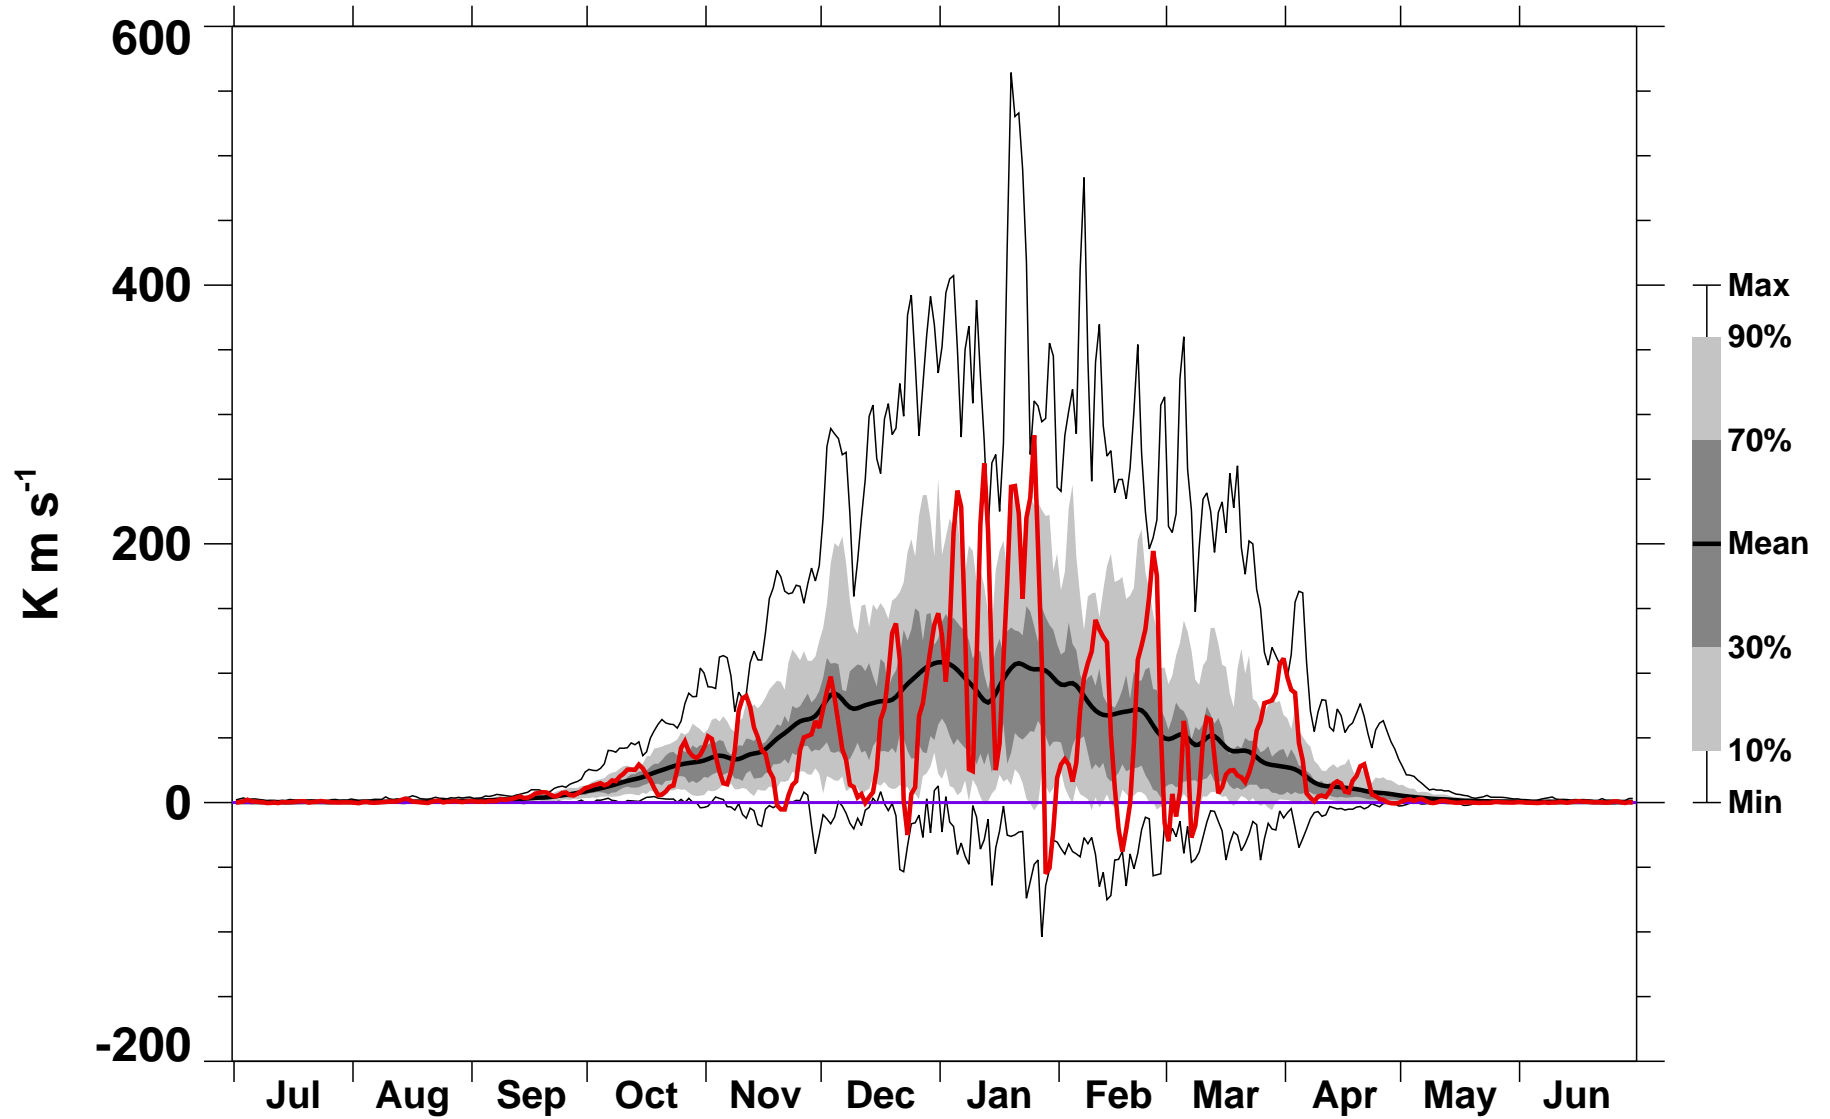

45-75°N Heat Flux 10 hPa MERRA2

1978/1979–2022/2023

1981/1982

P. Newman (NASA), L. Lait (SSAI), S. Pawson (NASA)

2023-07-05T07:02:00Z