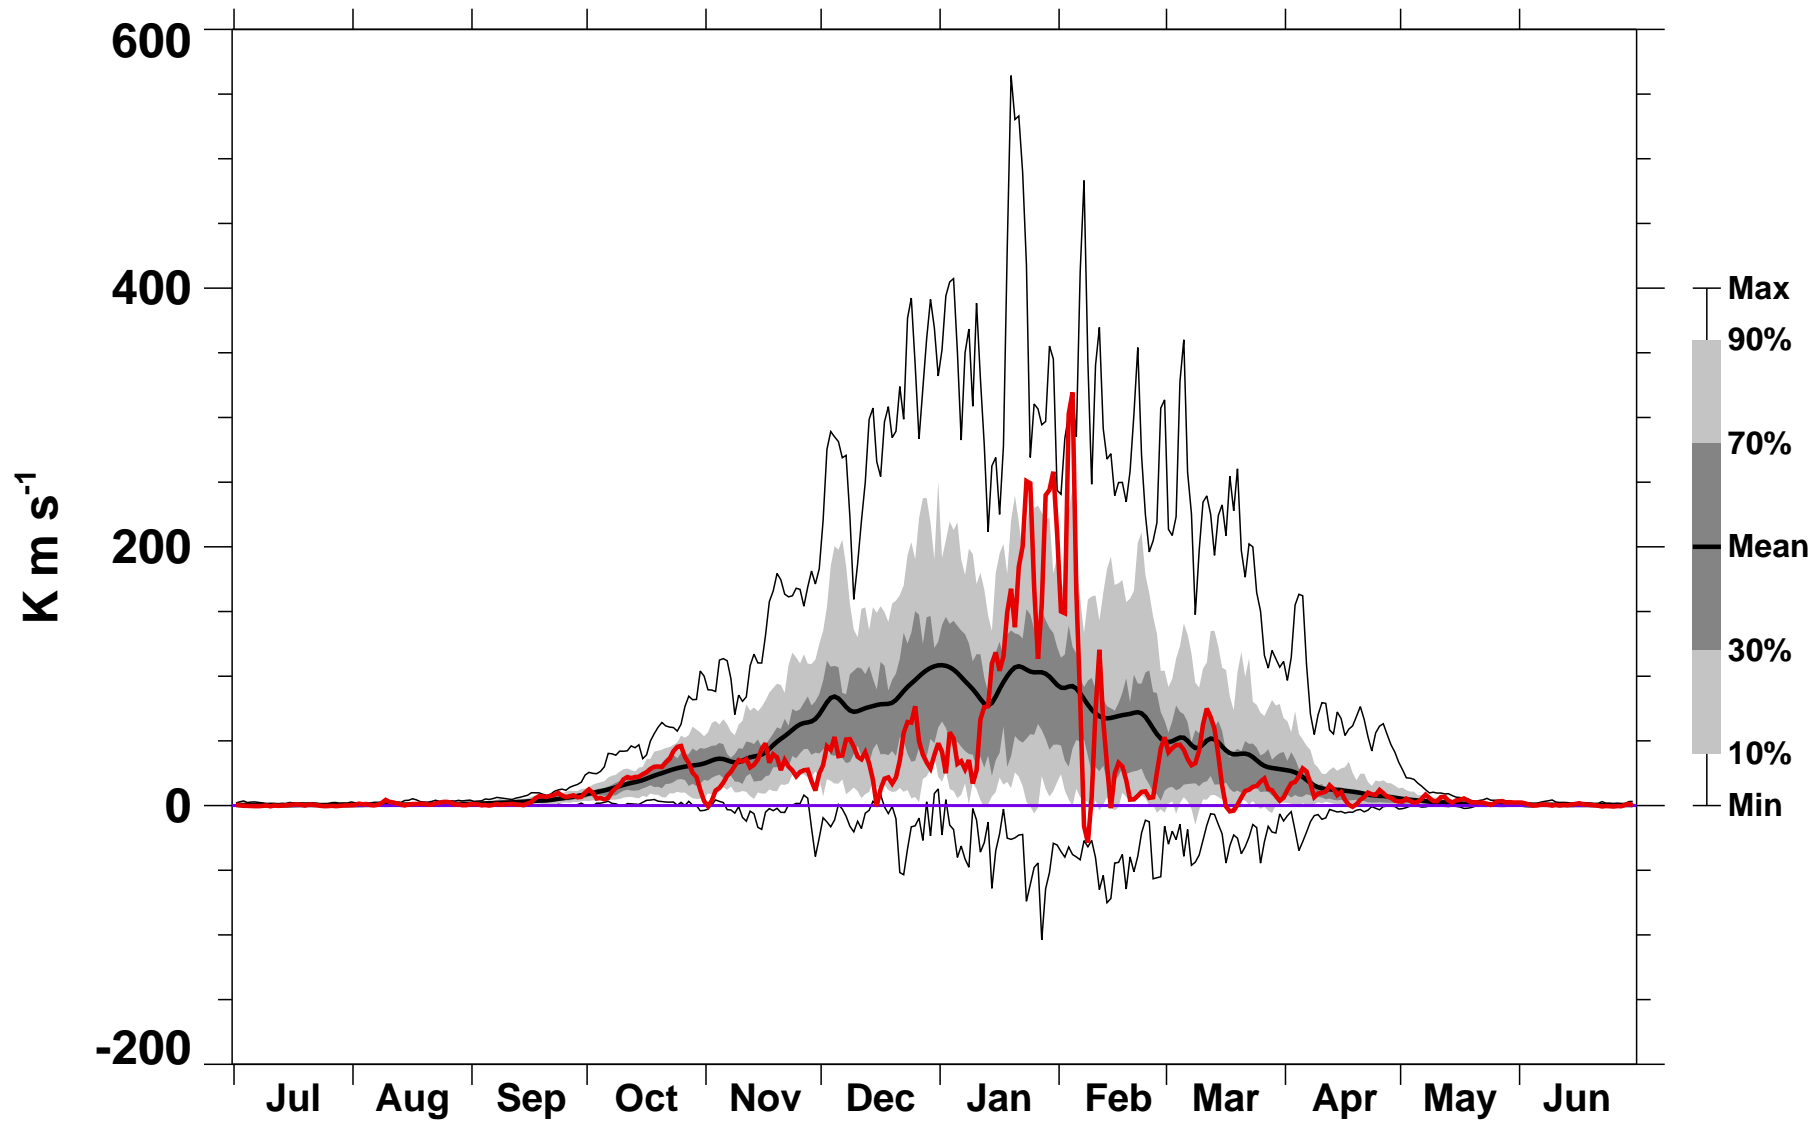

45-75°N Heat Flux 10 hPa MERRA2

1978/1979–2022/2023

1980/1981