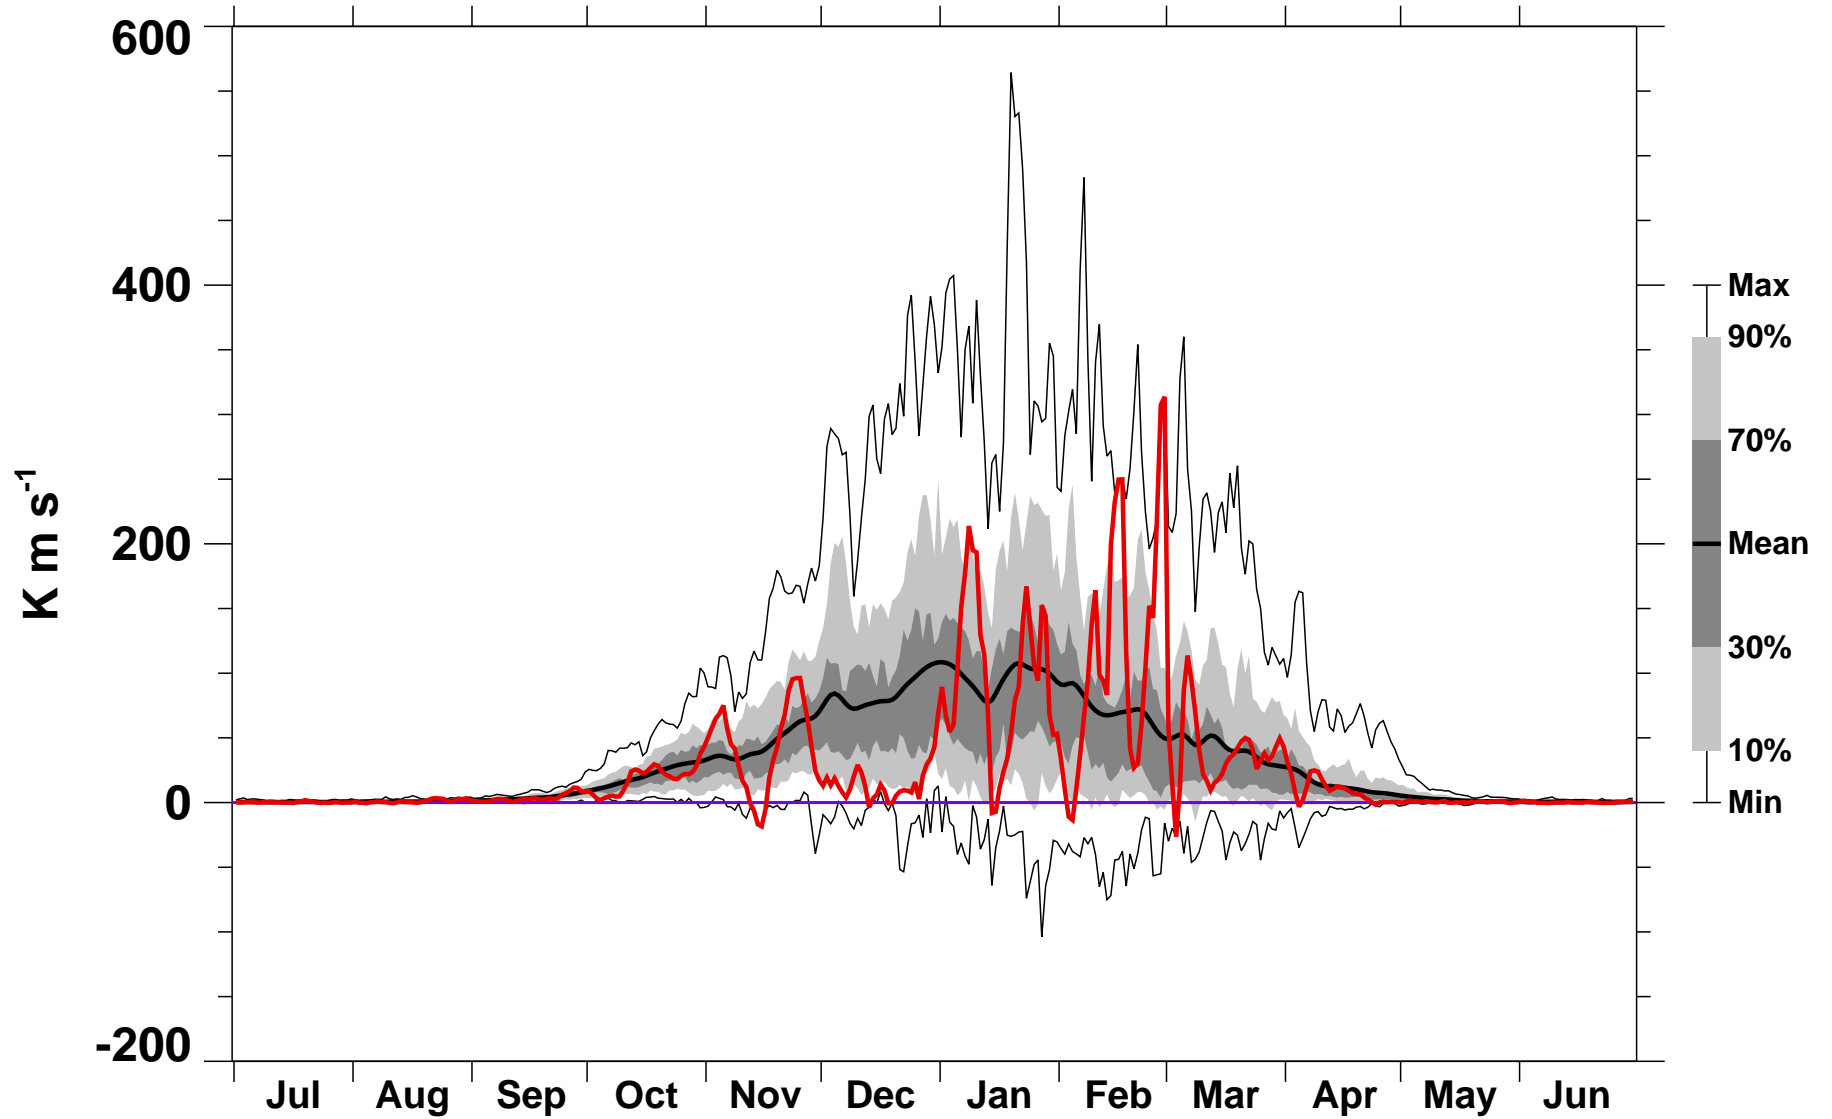

45-75°N Heat Flux 10 hPa MERRA2

1978/1979–2022/2023

1979/1980