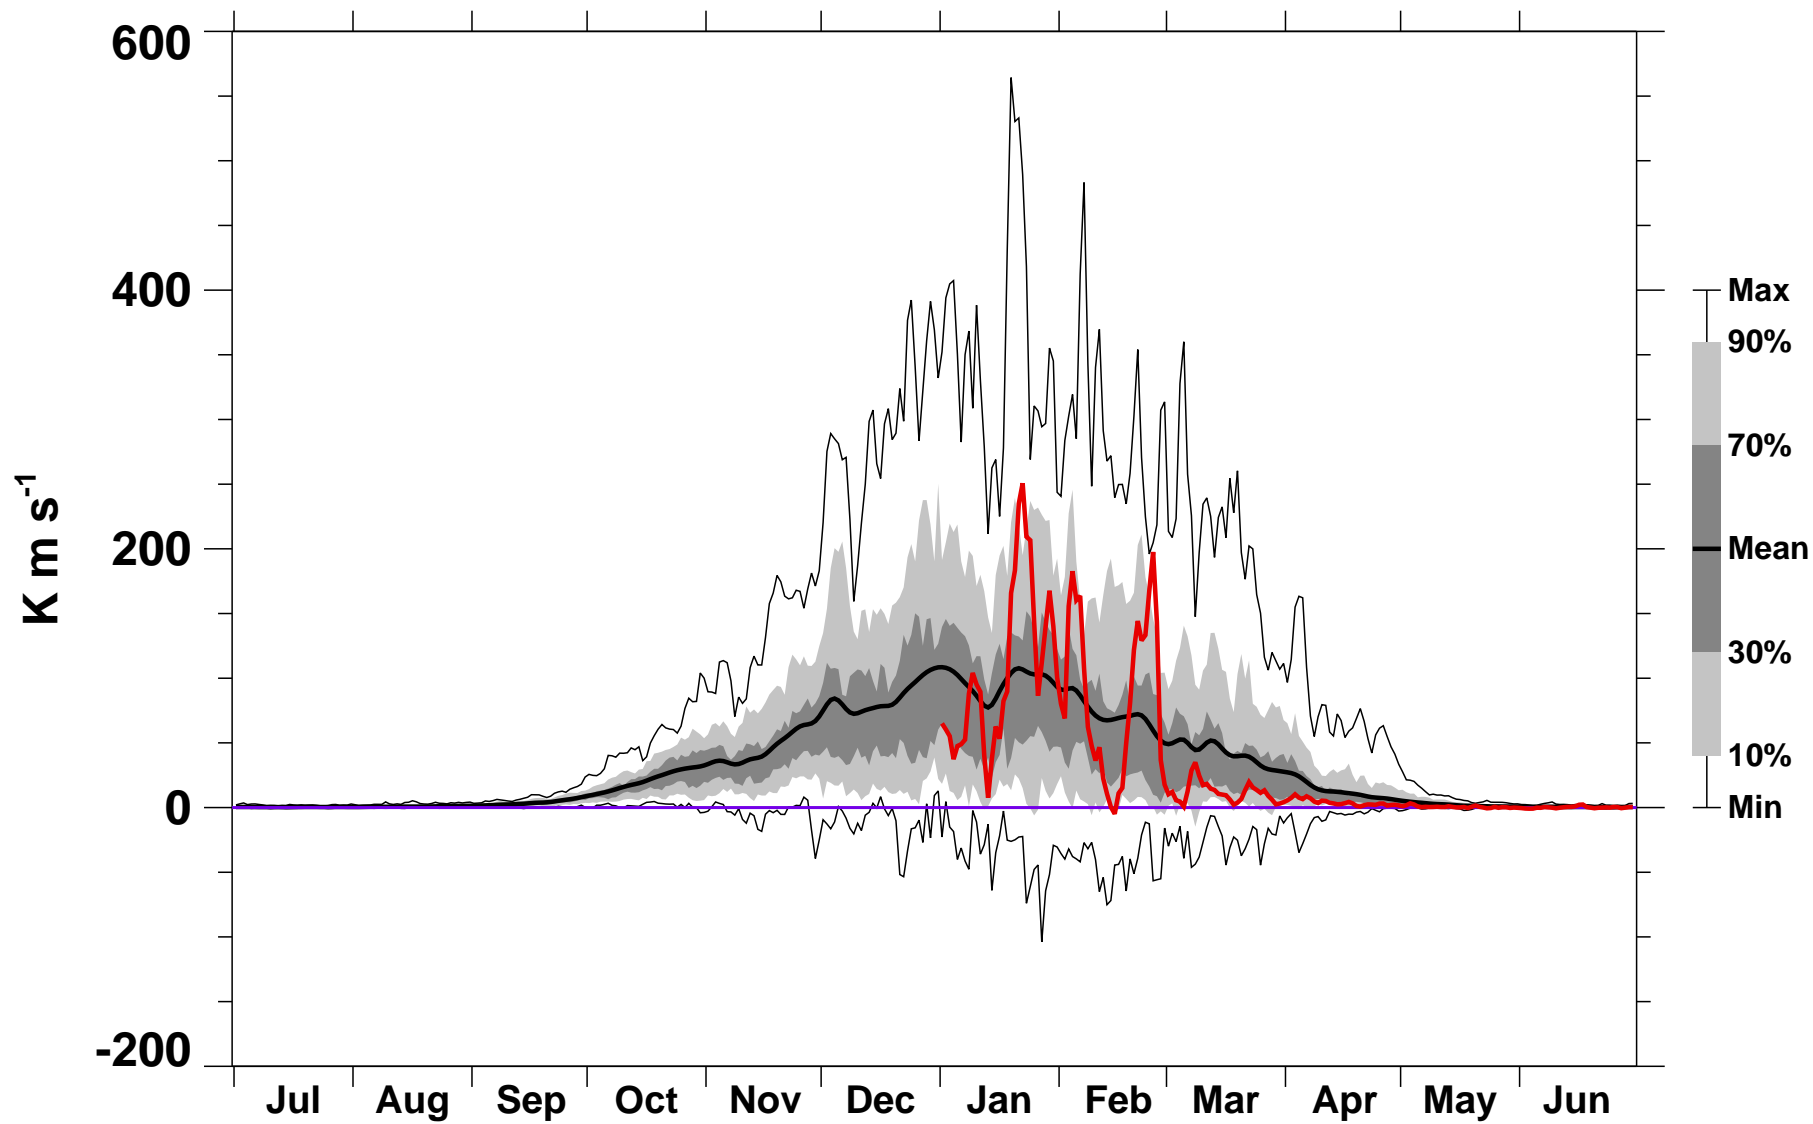

45-75°N Heat Flux 10 hPa MERRA2

1978/1979–2022/2023

1978/1979