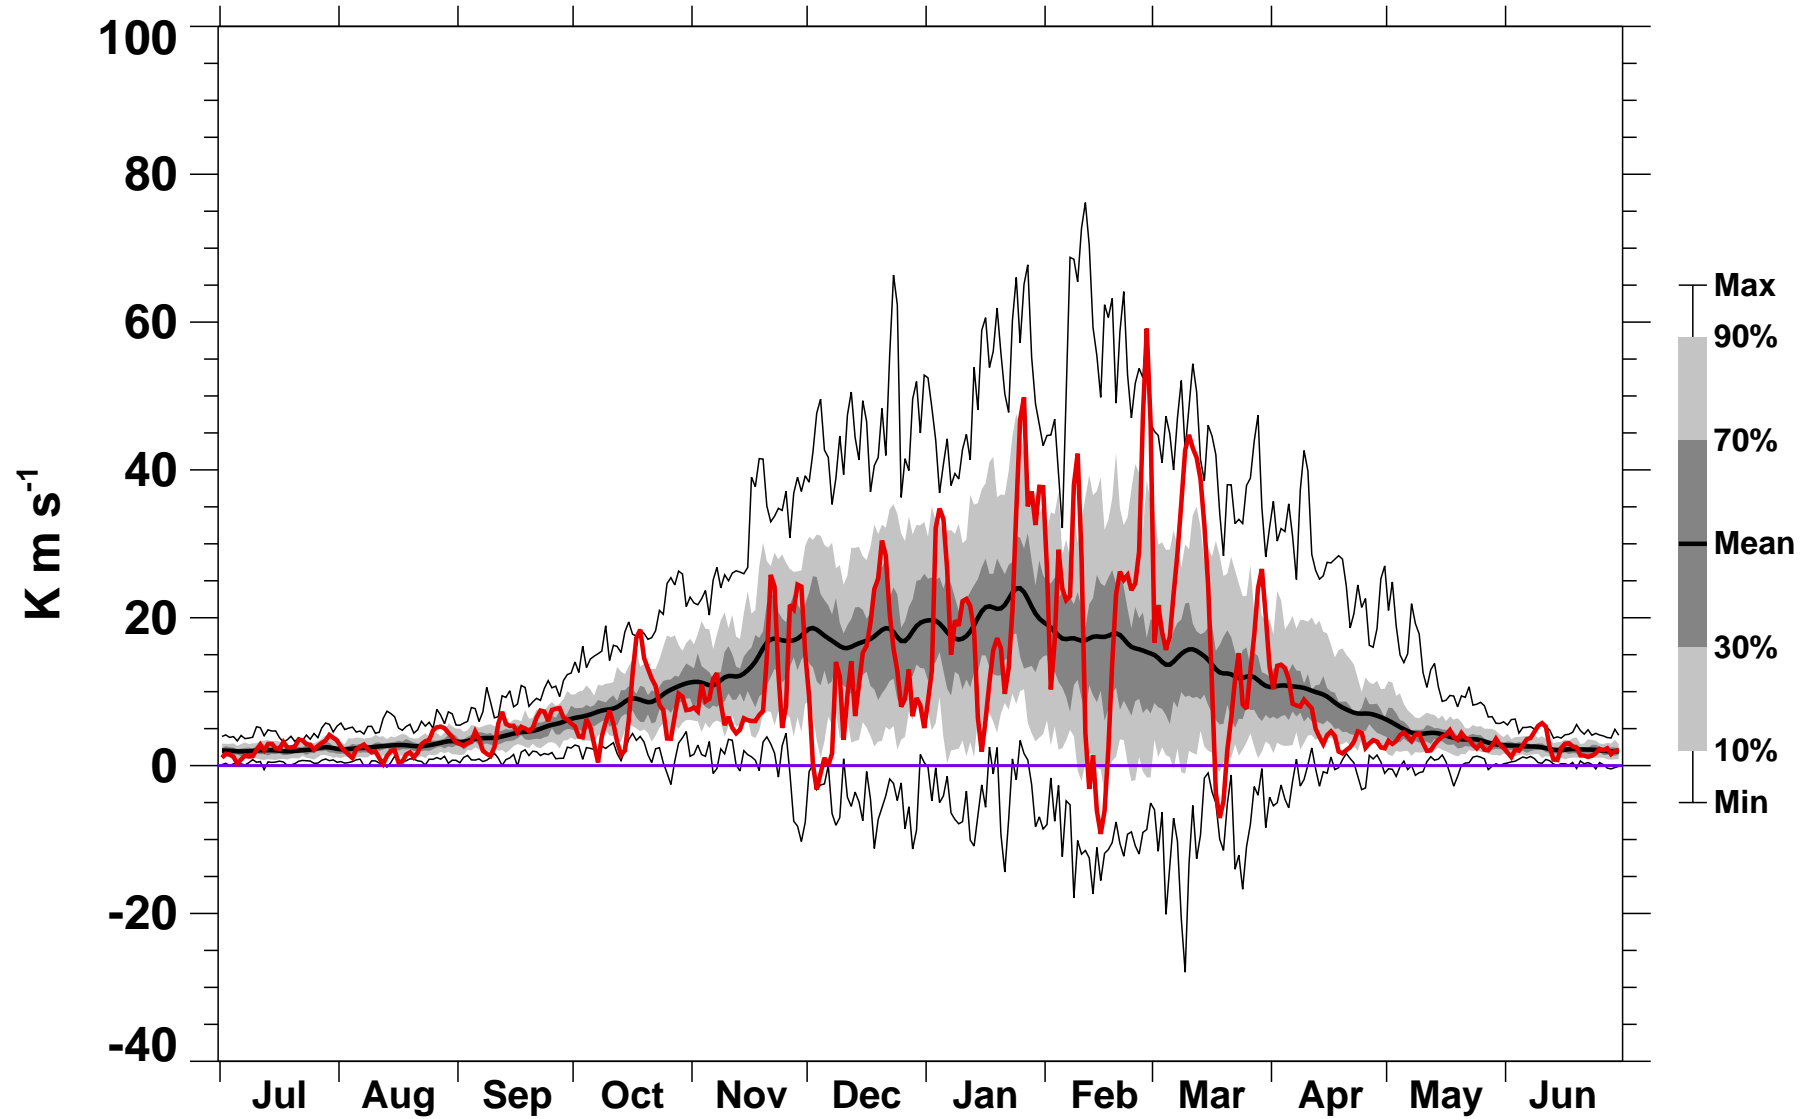

# 45-75°N Heat Flux 100 hPa MERRA2

1978/1979–2022/2023

2015/2016