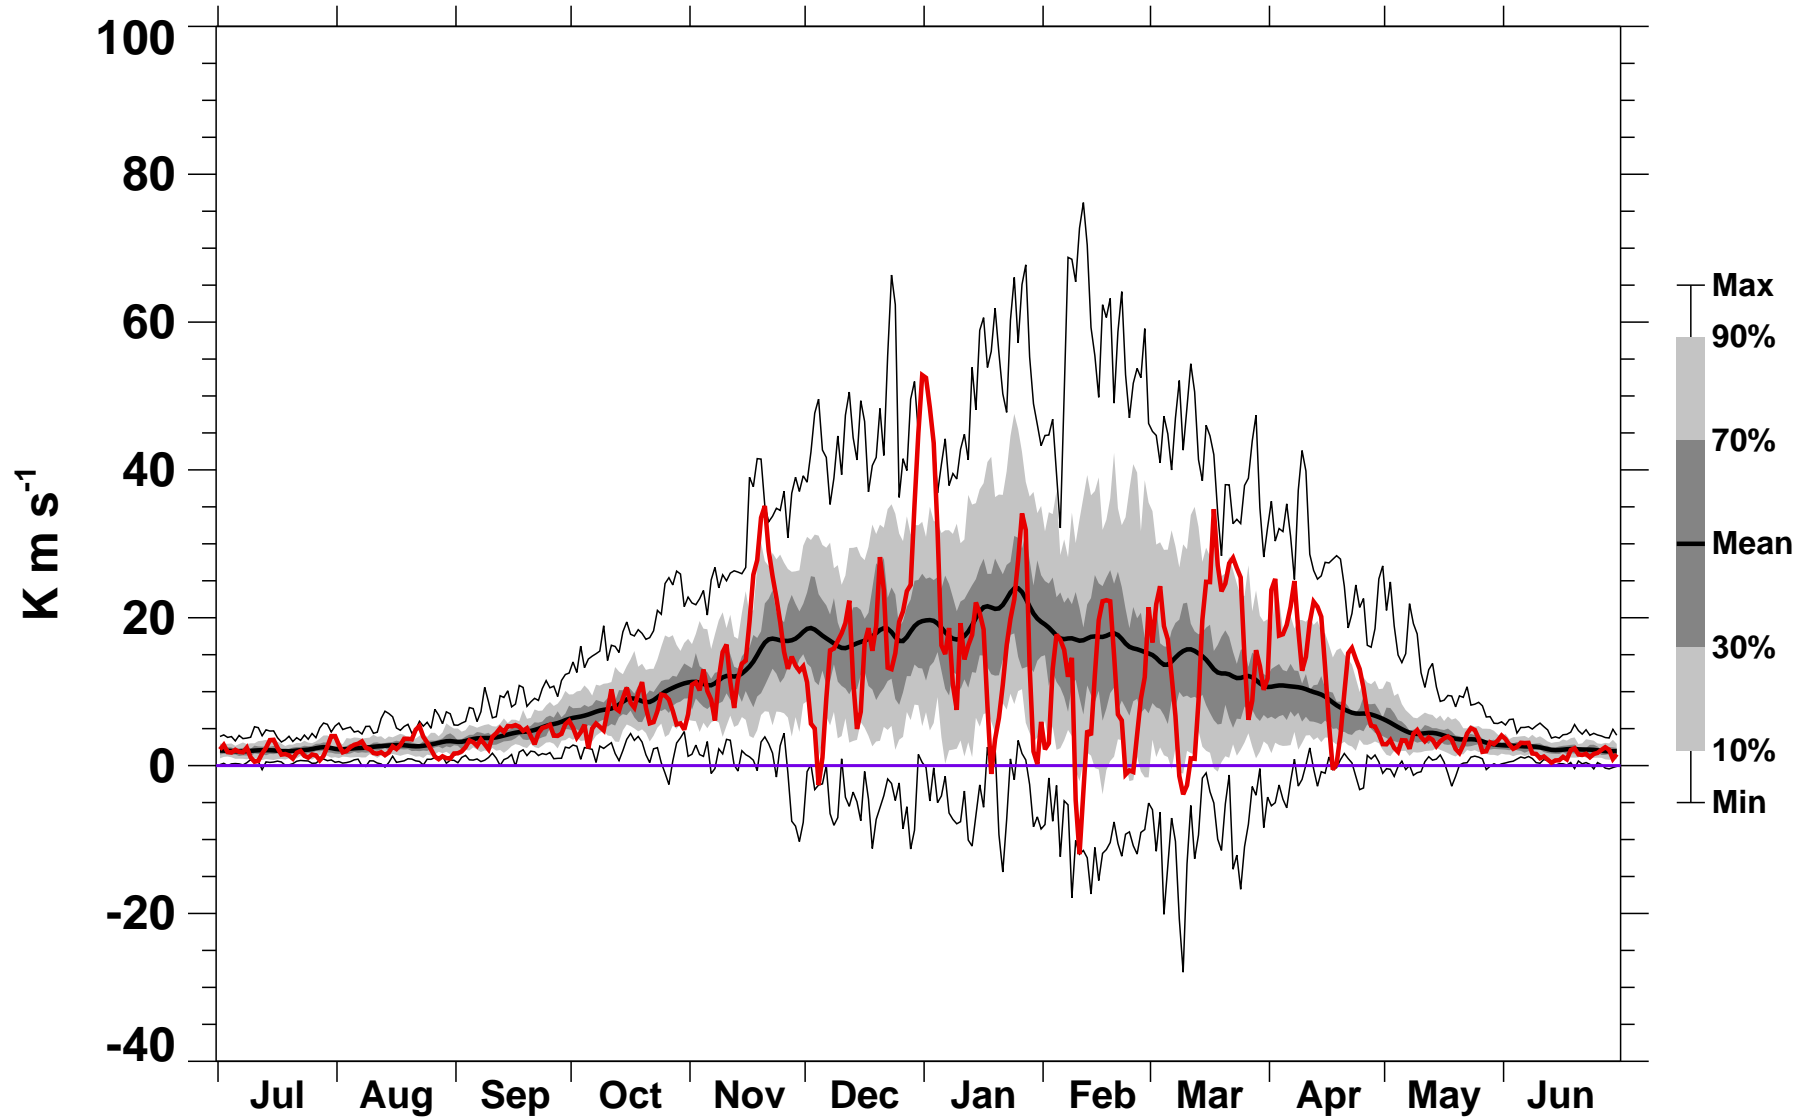

45-75°N Heat Flux 100 hPa MERRA2

1978/1979-2022/2023

2014/2015