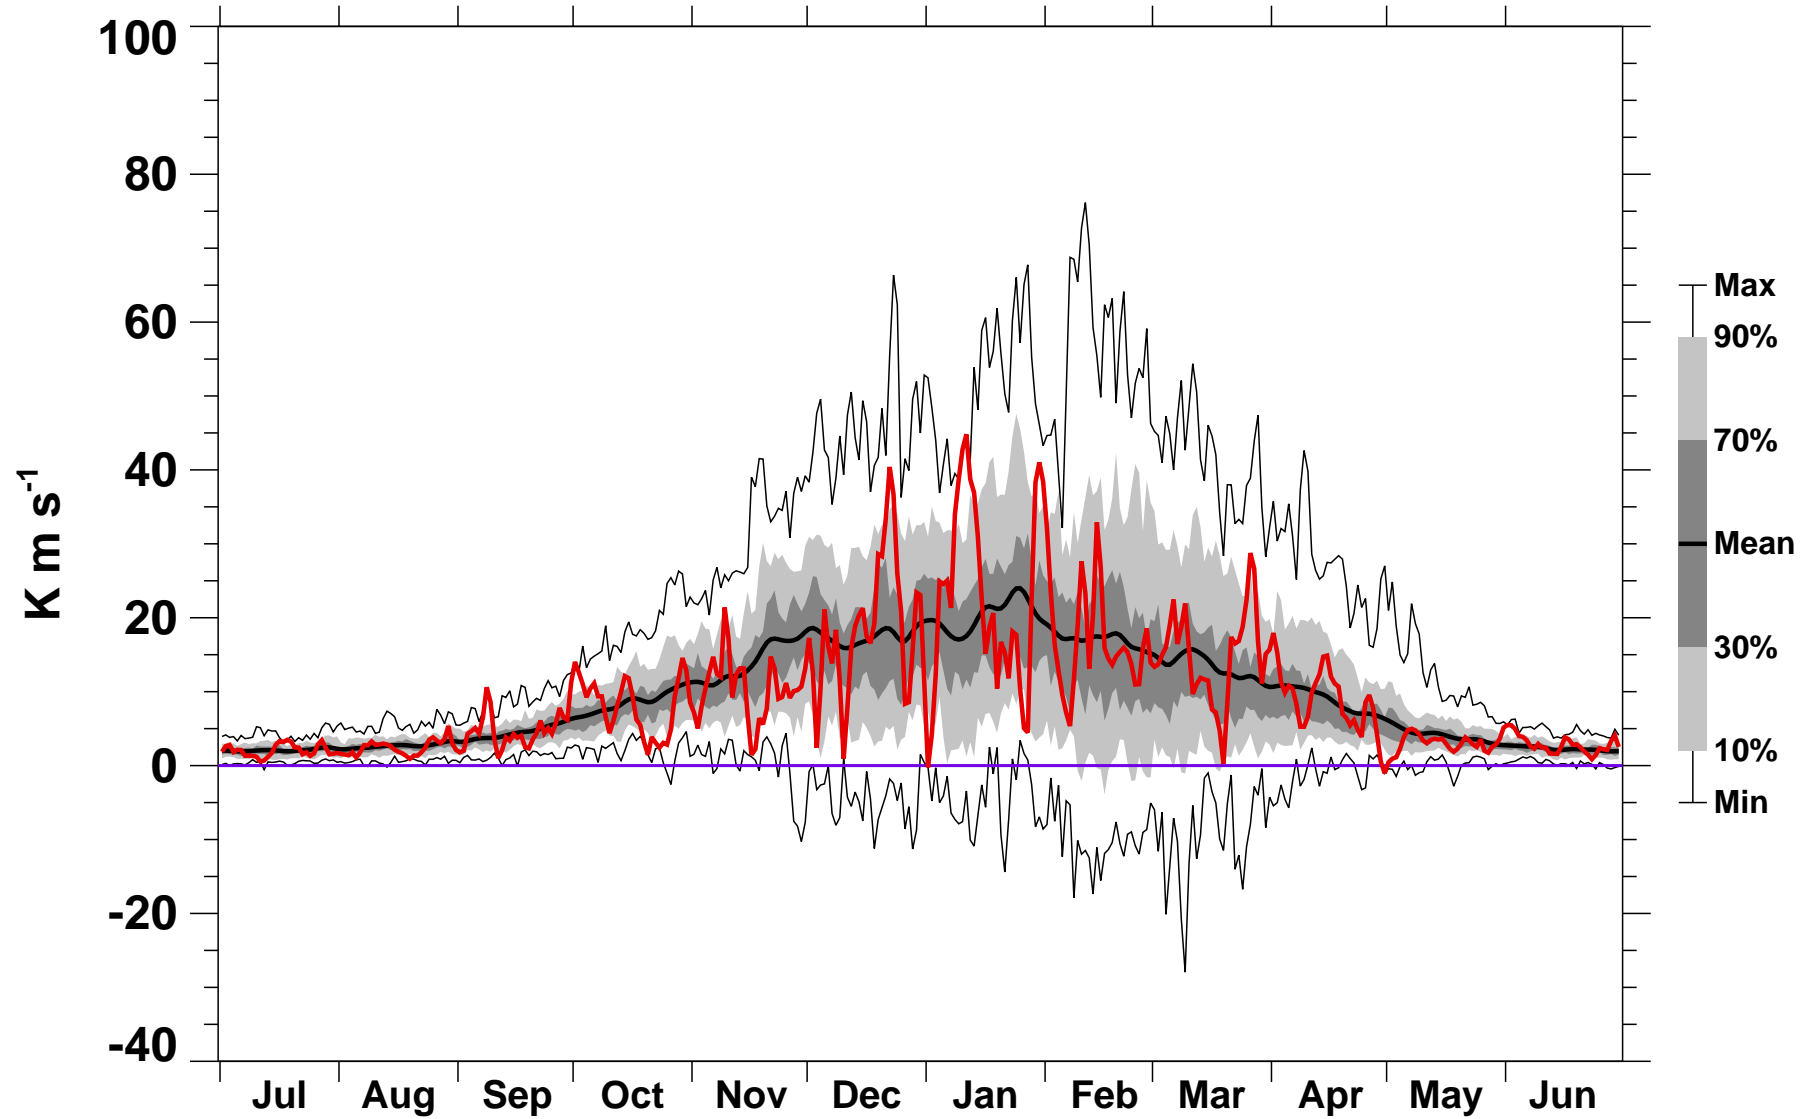

# 45-75°N Heat Flux 100 hPa MERRA2

1978/1979–2022/2023

2011/2012