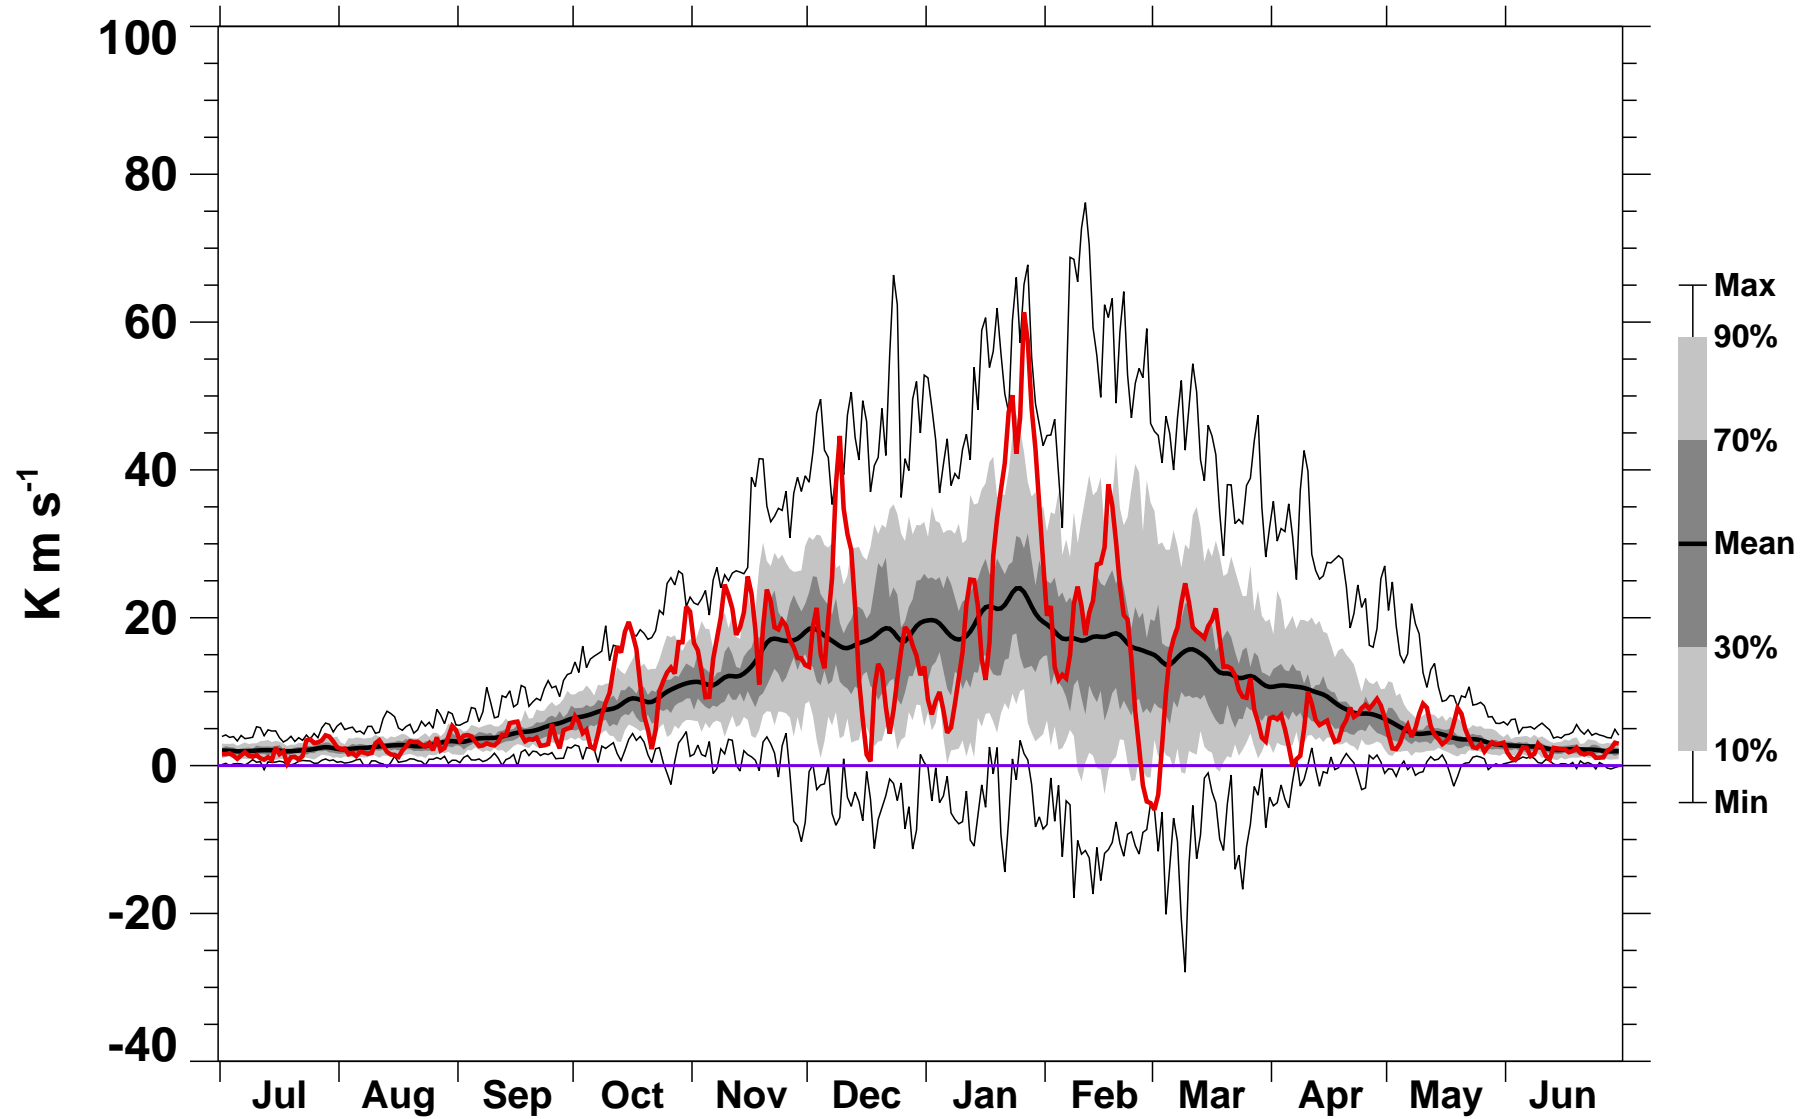

# 45-75°N Heat Flux 100 hPa MERRA2

1978/1979–2022/2023

2009/2010